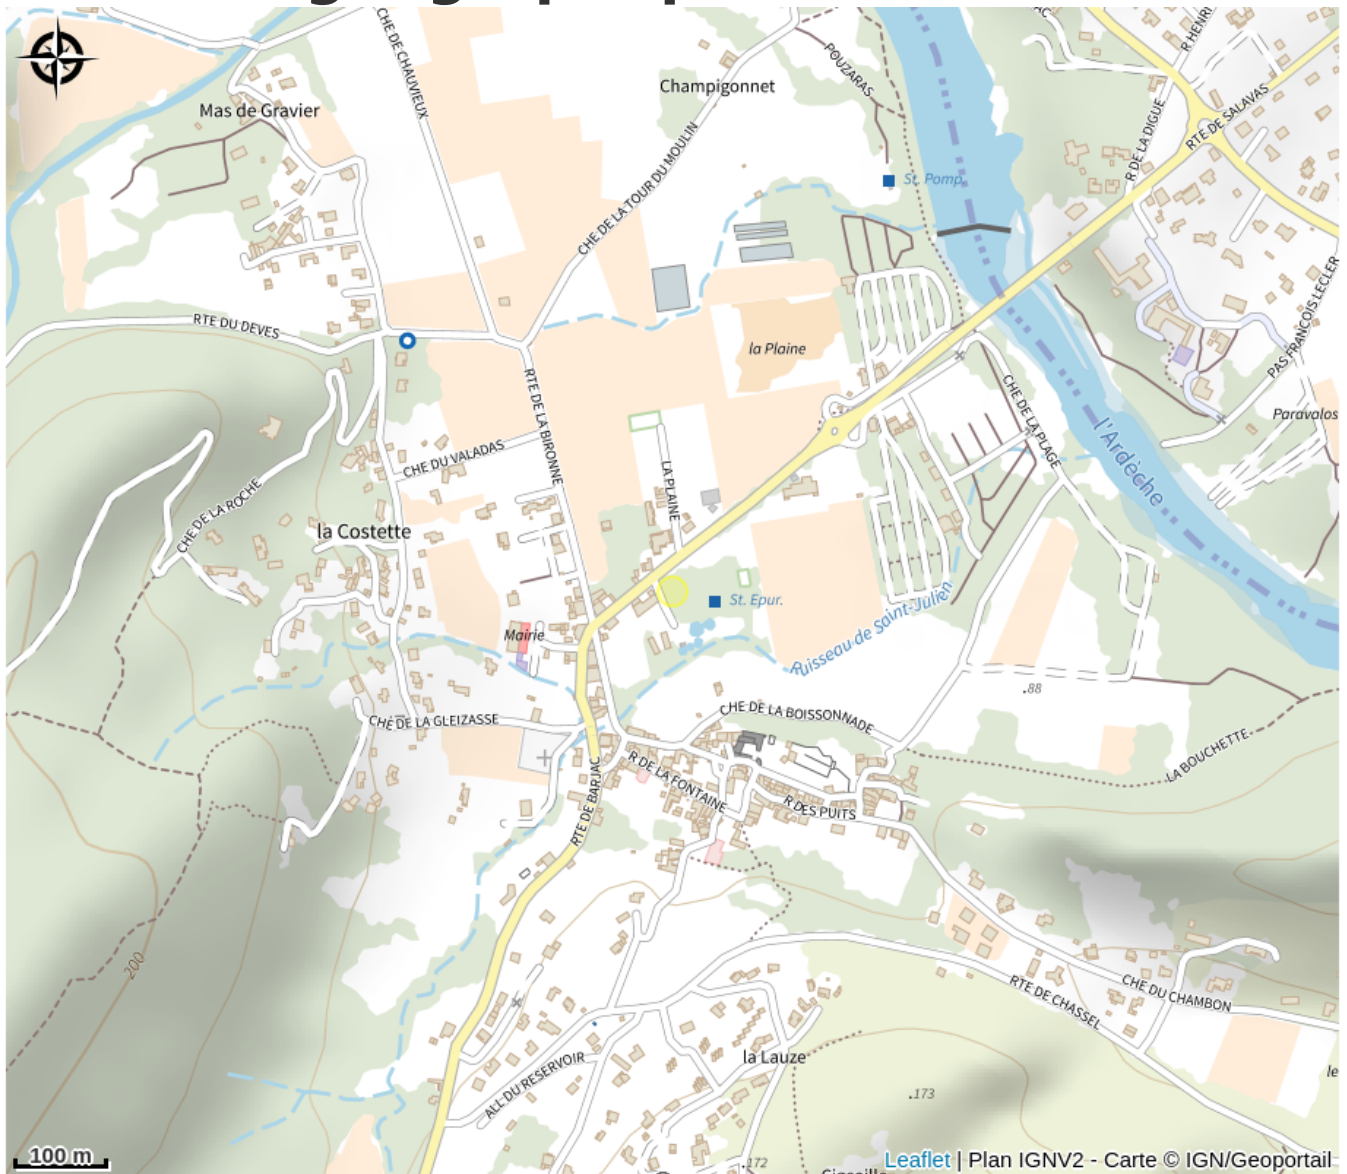

Aire de pique-nique

Ardèche

Crédit photo : taylor-vick-AmSBIL7_MKs-unsplash

Deux tables avec bancs, ombragées.

Infos pratiques

Categorie : Autres sites recommandés

Situation géographique

Toutes les infos pratiques

Informations pratiques

Fiche mise à jour par Gorges de l'Ardèche - Pont d'Arc le 03/08/2024

Contact

575 Rte de Barjac
Parking Aire de Jeux
07150 Salavas
<http://www.salavas.fr>