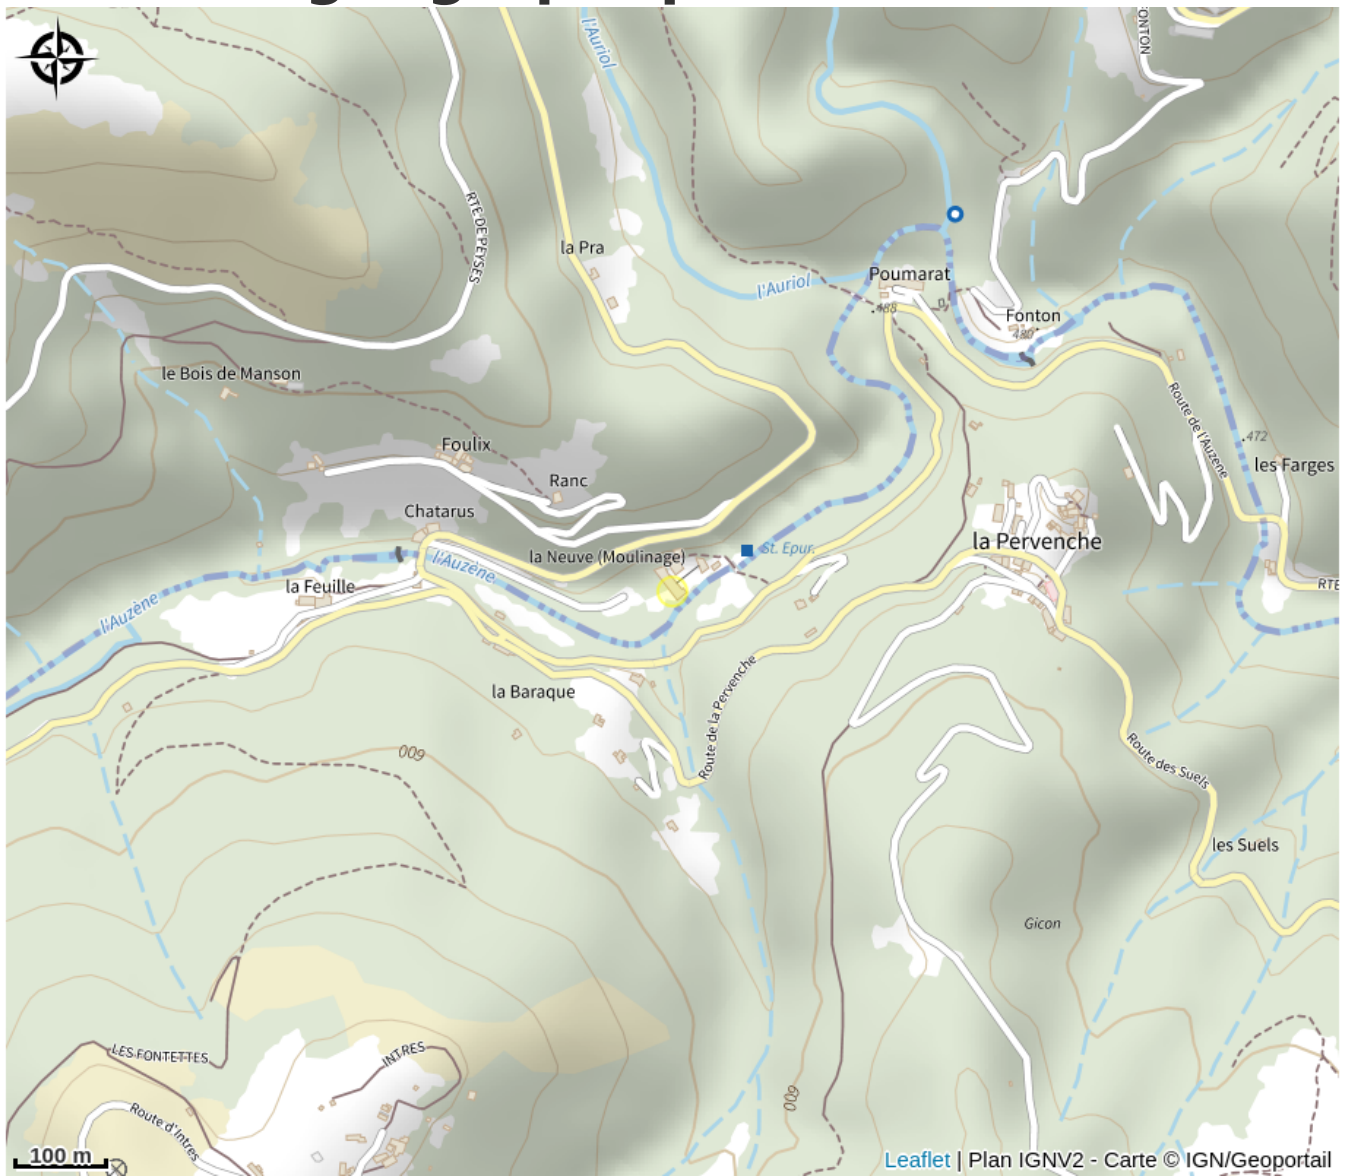

# Cabane Au Fil de Soi

Ardèche

Crédit photo : (Gîtes de France)

# Description

Vivez une expérience unique et hors du commun dans une cabane perchée à 8 mètres au dessus du sol dans des arbres deux fois centenaires. Coccoonez dans ce nid douillet où chaque détail vous met dans l'ambiance d'un conte de fée. D'accès facile permettant l'accueil du plus grand nombre, vous serez charmé par ce lieu spacieux, confortable et lumineux. En amoureux ou en famille, tout est fait pour vous faire rêver dans une ambiance qui incite à la détente dans un cadre naturel où vous pourrez profiter des plaisirs qu'offrent chaque saison, lové dans un hamac ou dans le coin coussins cosy donnant sur la baie vitrée. Vous serez réveillés par le clapotis de la rivière, du vent dans les feuillages et par le chant des oiseaux qui pépient dans les feuillages. Le matin, le petit déjeuner fait-maison (bio) vous sera apporté à la cabane. De même si vous réservez les repas du soir, vous goûterez les bons petits plats préparés avec soin à base de produits bio et locaux. Séjours de 2 nuits minimum du 15 juin au 15 septembre. Nous disposons d'une borne de recharge pour votre voiture électrique (prise de type 2, prix: 0,25€/kw). Tarif du panier repas, vin compris : Repas : 25 euros par personne Repas enfants de moins de 12 ans : 15 euros Pour plus d'informations, merci de contacter les propriétaires.

# Situation géographique

### Ouverture:

Du 06/01/2024 au 10/01/2025, tous les jours.

Du 11/01/2025 au 09/01/2026, tous les jours.