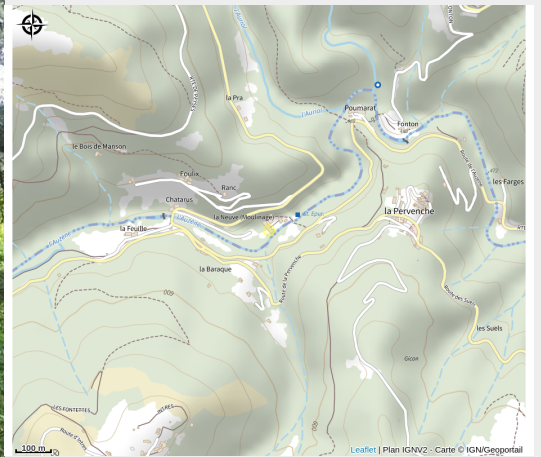

# Cabane Au Fil de Soi

Ardèche

Crédit photo : (Gîtes de France)

# Description

Vivez une expérience unique et hors du commun dans une cabane perchée à 8 mètres au dessus du sol dans des arbres deux fois centenaires. Coccoonez dans ce nid douillet où chaque détail vous met dans l'ambiance d'un conte de fée. D'accès facile permettant l'accueil du plus grand nombre, vous serez charmé par ce lieu spacieux, confortable et lumineux. En amoureux ou en famille, tout est fait pour vous faire rêver dans une ambiance qui incite à la détente dans un cadre naturel où vous pourrez profiter des plaisirs qu'offrent chaque saison, lové dans un hamac ou dans le coin coussins cosy donnant sur la baie vitrée. Vous serez réveillés par le clapotis de la rivière, du vent dans les feuillages et par le chant des oiseaux qui pépient dans les feuillages. Le matin, le petit déjeuner fait-maison (bio) vous sera apporté à la cabane. De même si vous réservez les repas du soir, vous goûterez les bons petits plats préparés avec soin à base de produits bio et locaux. Séjours de 2 nuits minimum du 15 juin au 15 septembre. Nous disposons d'une borne de recharge pour votre voiture électrique (prise de type 2, prix: 0,25€/kw). Tarif du panier repas, vin compris : Repas : 25 euros par personne Repas enfants de moins de 12 ans : 15 euros Pour plus d'informations, merci de contacter les propriétaires.

# Situation géographique