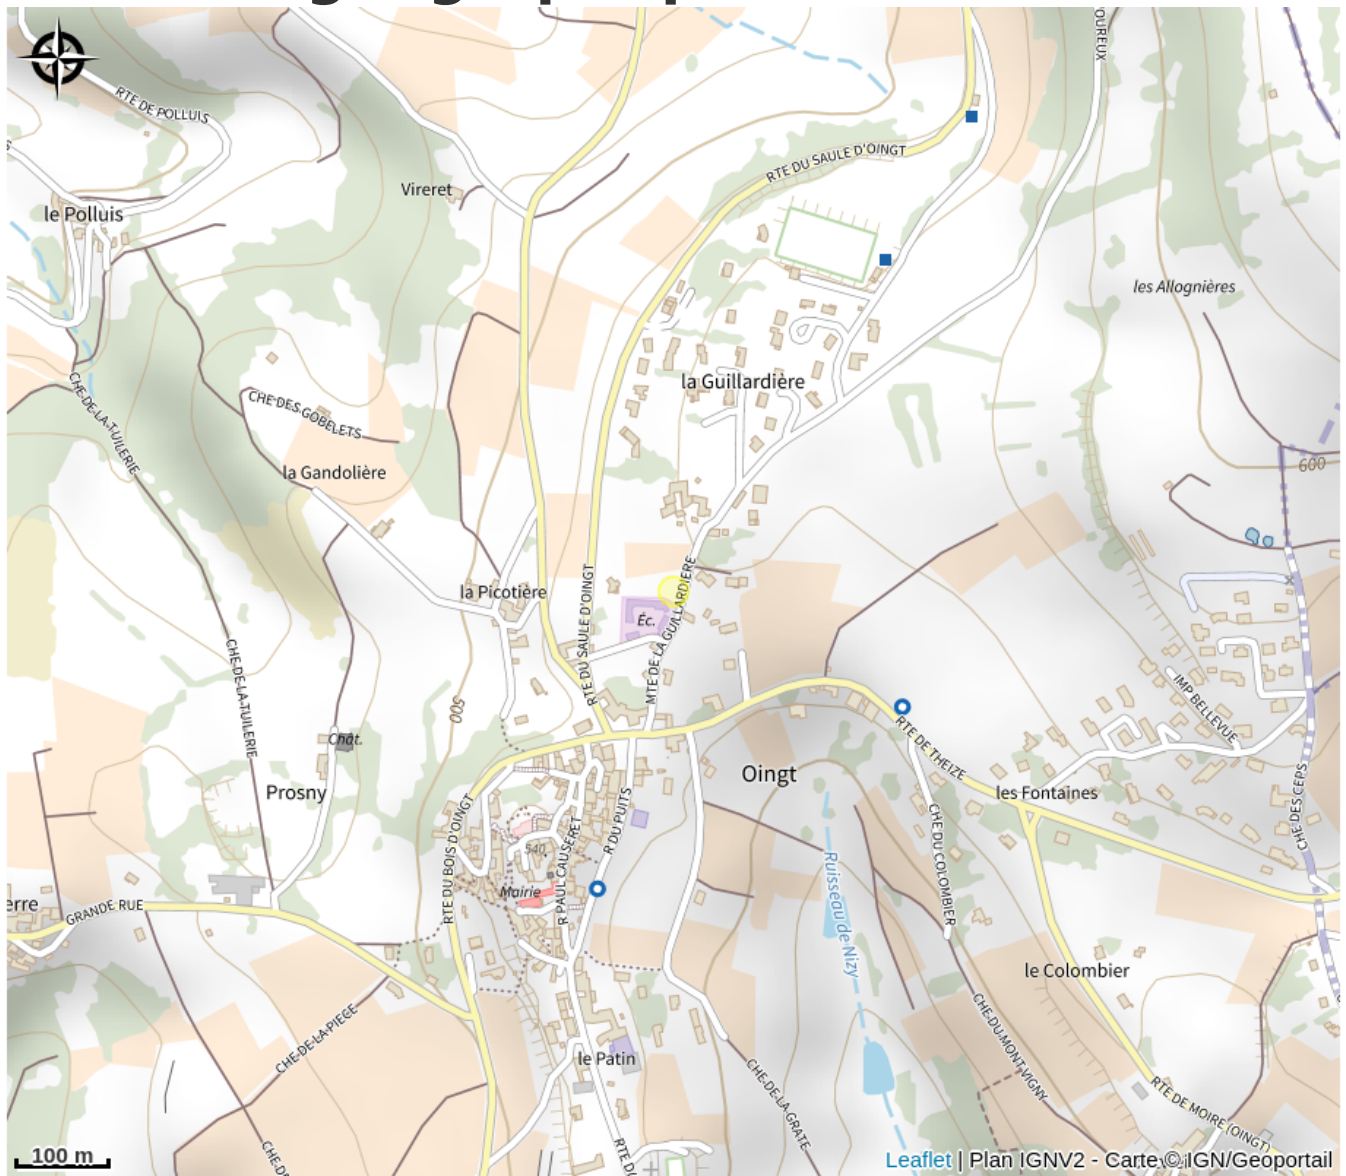

Situation géographique