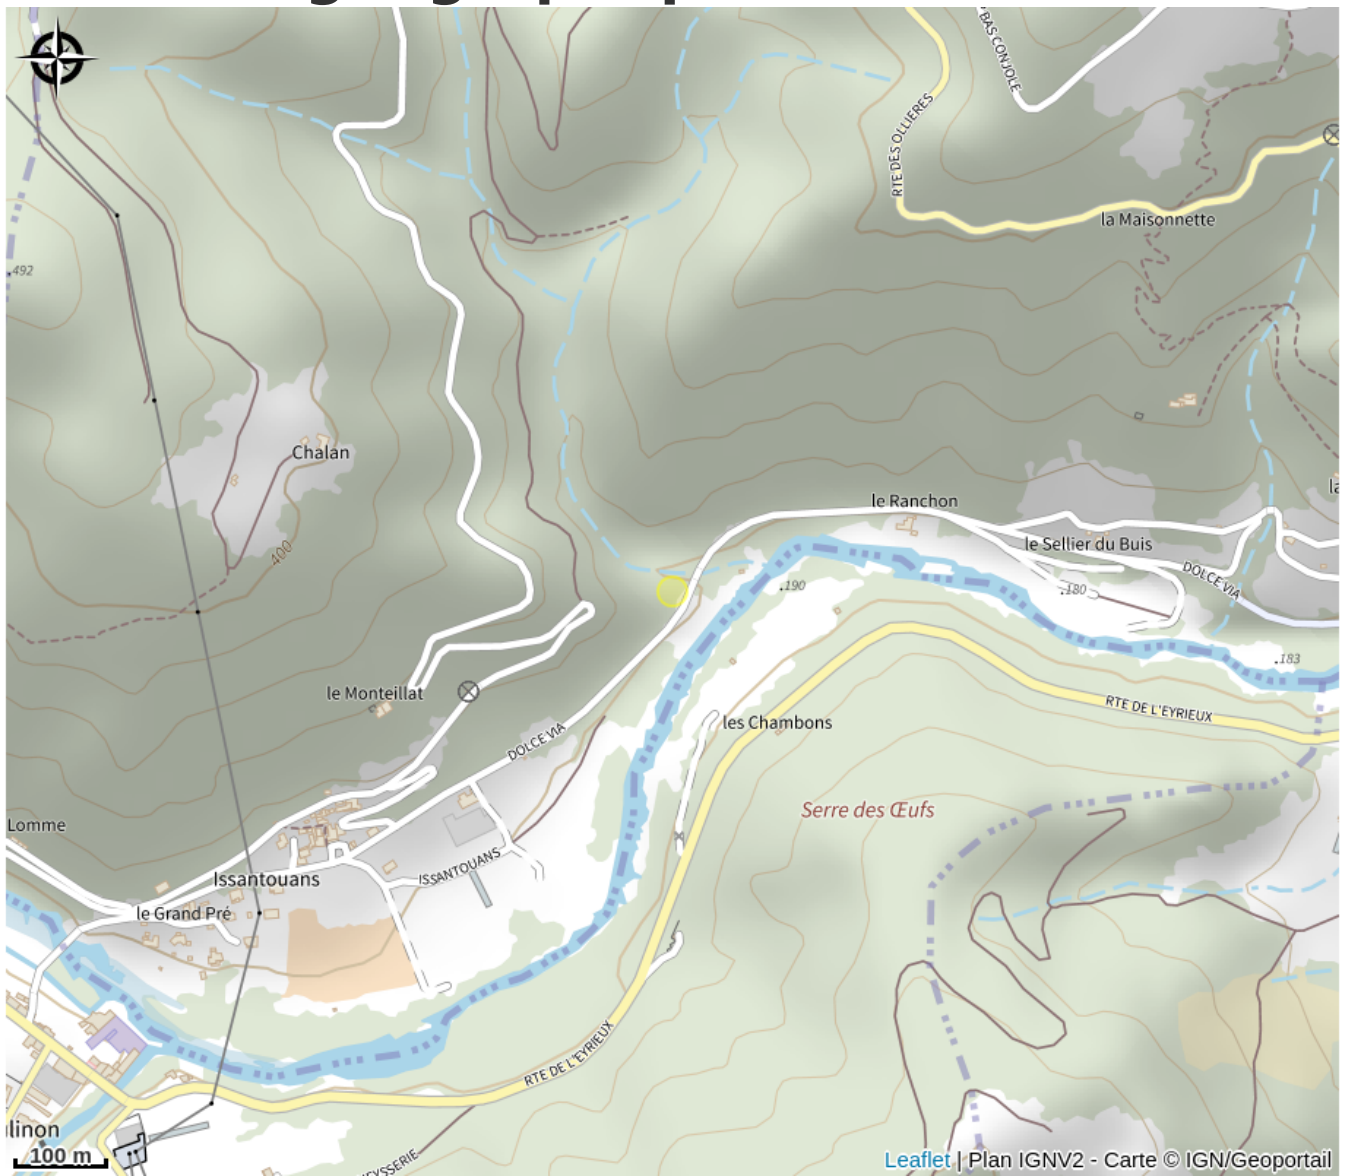

Aire de pique-nique 8

Ardèche

Crédit photo : (OTPCA - Gladys Kiener)

Table de pique-nique à disposition sur la Dolce Via.

Infos pratiques

Categorie : Autres sites recommandés

Situation géographique

Toutes les infos pratiques