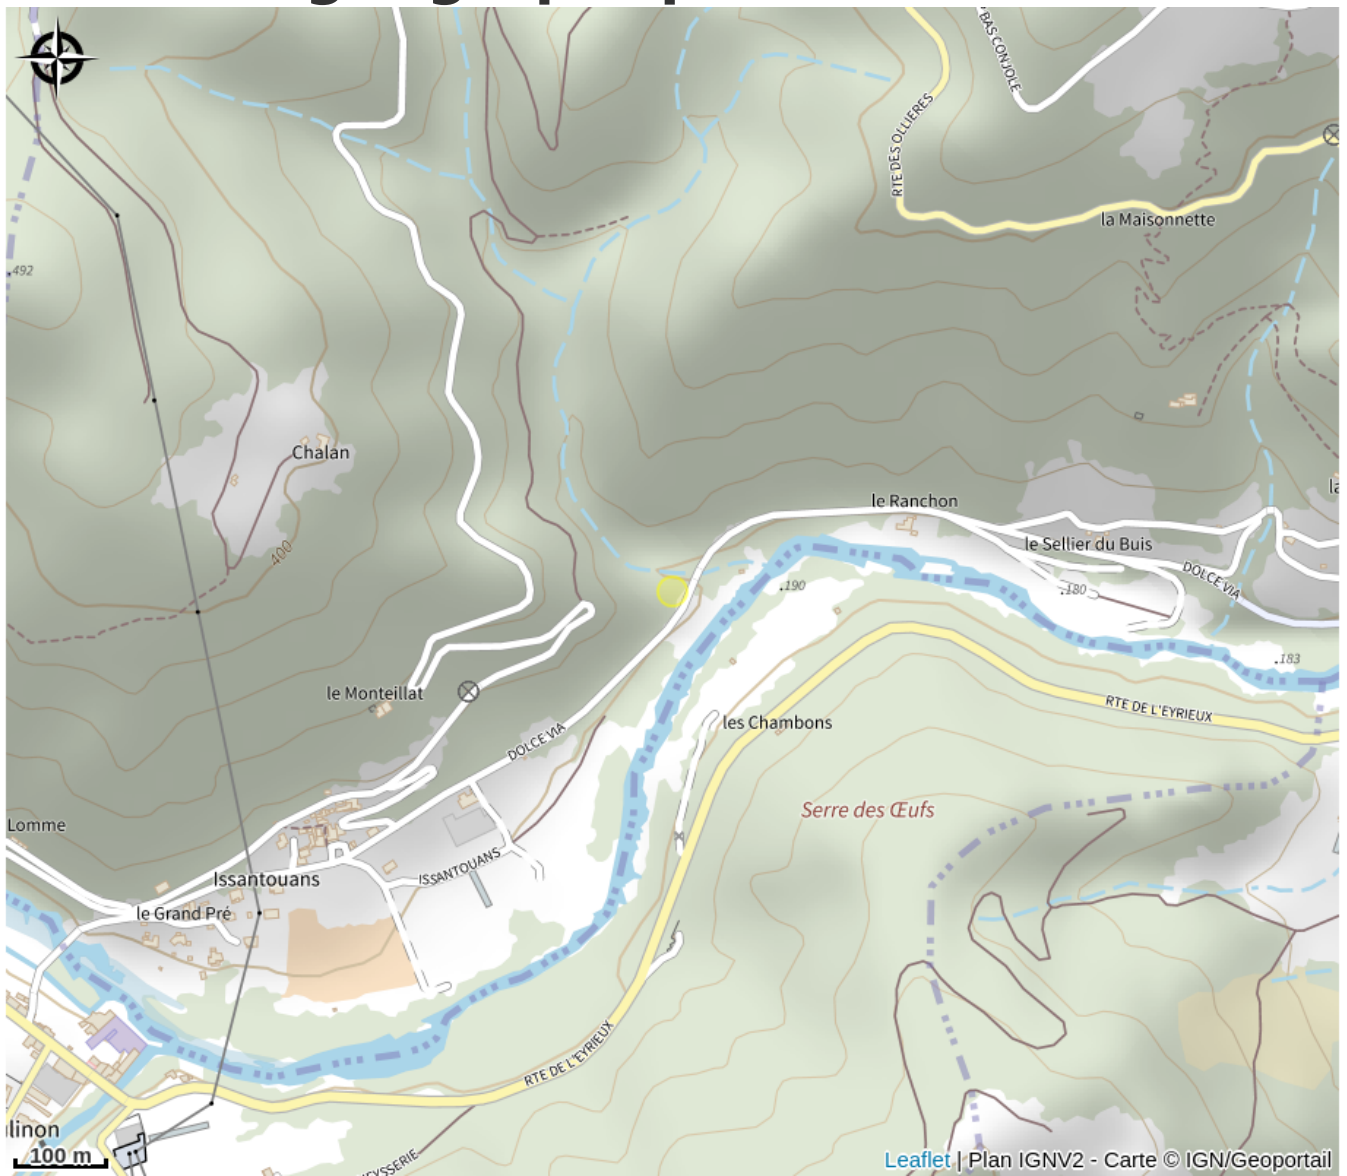

Aire de pique-nique 8

Ardèche

Crédit photo : (OTPCA - Gladys Kiener)

Table de pique-nique à disposition sur la Dolce Via.

Infos pratiques

Categorie : Autres sites recommandés

Situation géographique

Toutes les infos pratiques