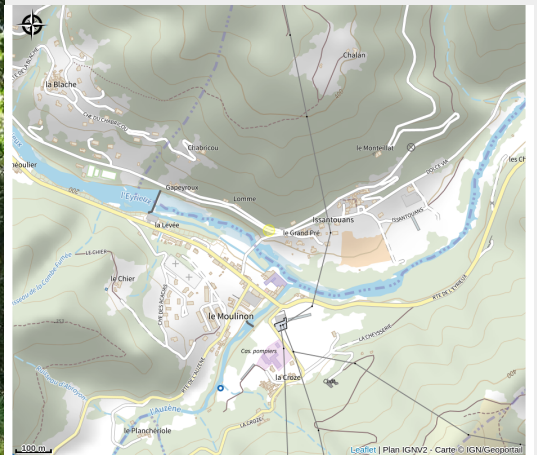

Aire de pique-nique 7

Ardèche

Crédit photo : (OTPCA)

Table de pique-nique à disposition sur la Dolce Via, au niveau de l'ancien arrêt de la gare d'Issantouans.

Infos pratiques

Categorie : Autres sites recommandés

Situation géographique

Toutes les infos pratiques

Informations pratiques

Ouverture:

Toute l'année, tous les jours.

Tarifs:

Gratuit.

Services: