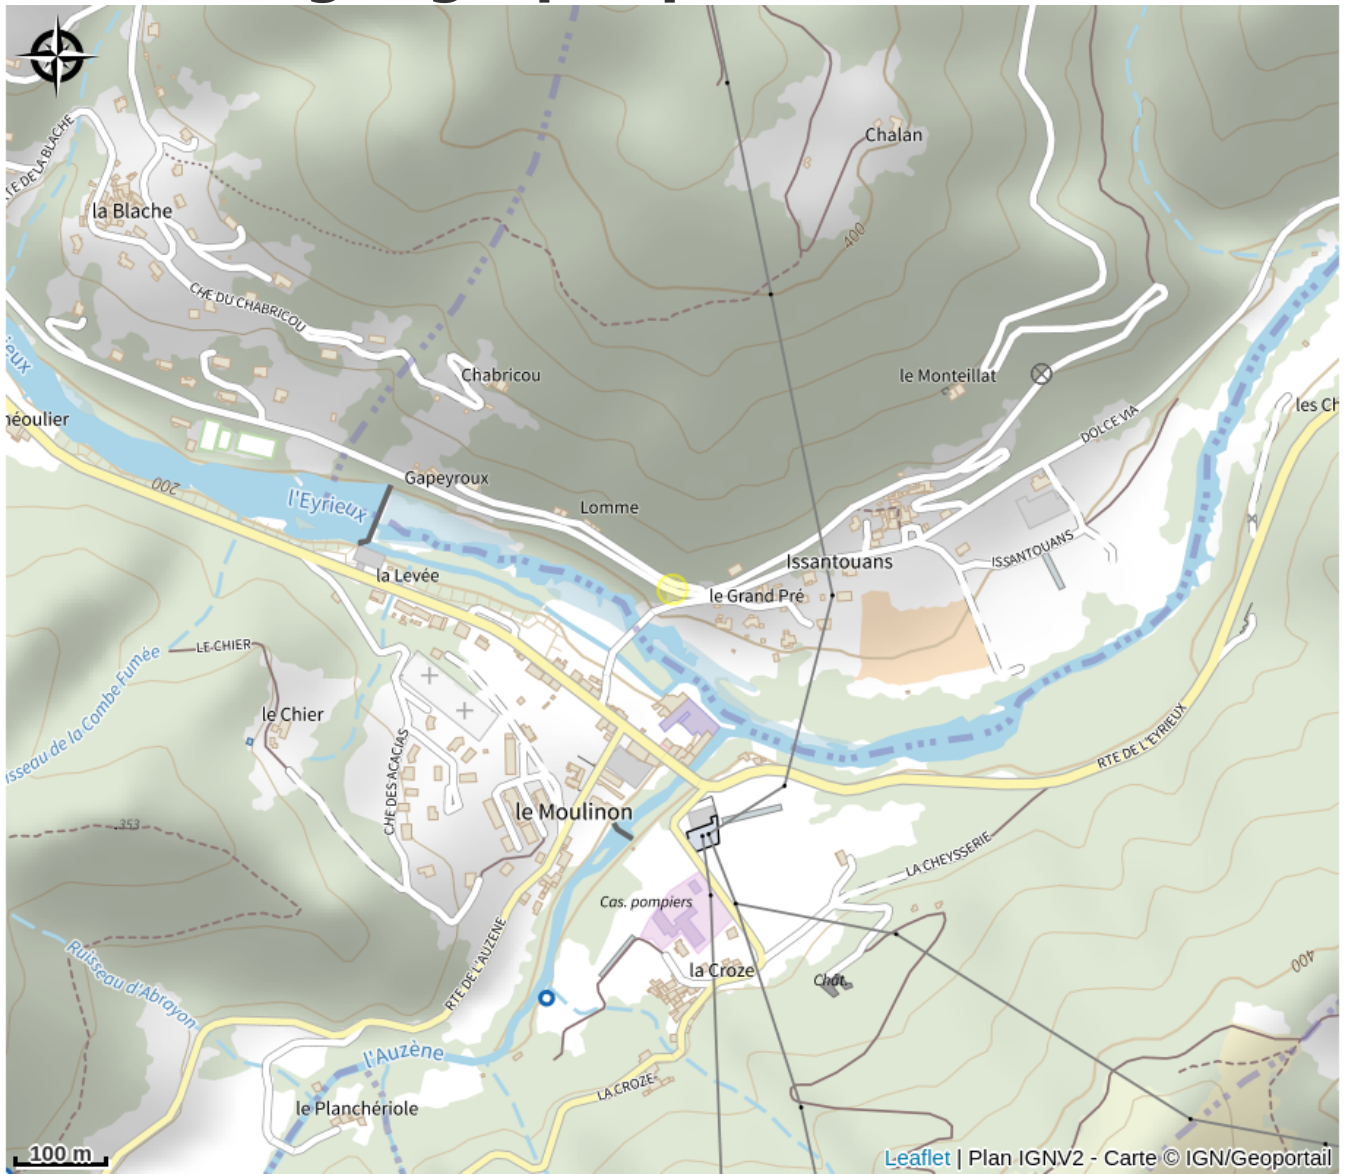

Aire de pique-nique 7

Ardèche

Crédit photo : (OTPCA)

Table de pique-nique à disposition sur la Dolce Via, au niveau de l'ancien arrêt de la gare d'Issantouans.

Infos pratiques

Categorie : Autres sites recommandés

Situation géographique

Toutes les infos pratiques

Informations pratiques

Ouverture:

Toute l'année, tous les jours.

Tarifs:

Gratuit.

Services: