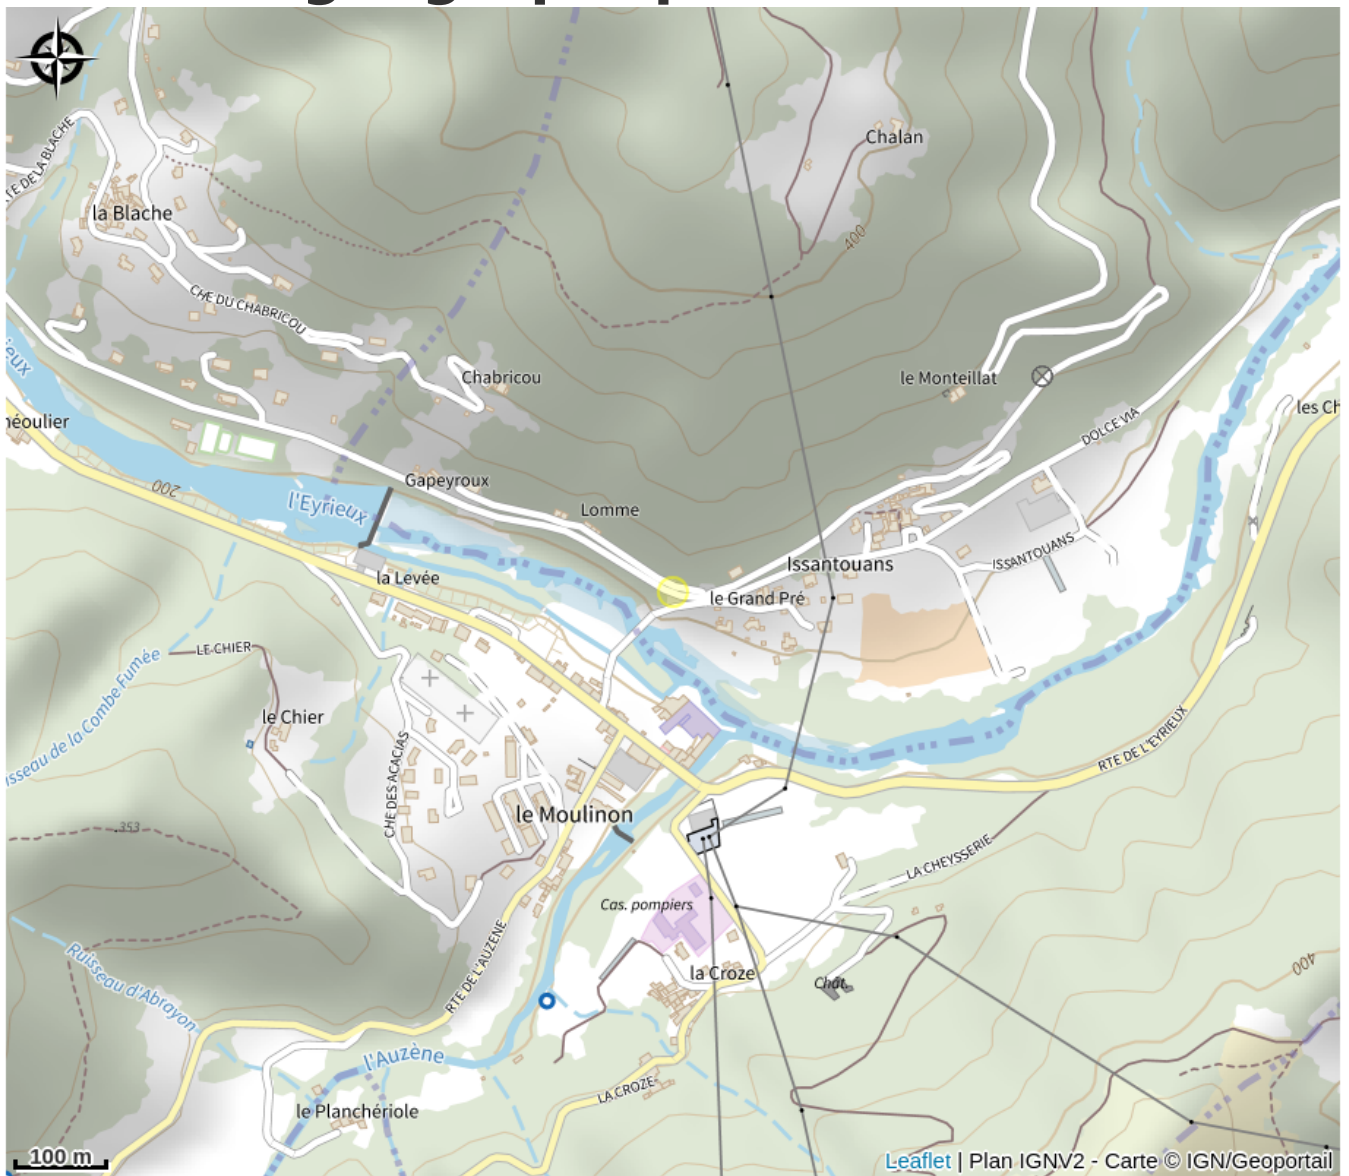

Aire de pique-nique 7

Ardèche

Crédit : (OTPCA)

Table de pique-nique à disposition sur la Dolce Via, au niveau de l'ancien arrêt de la gare d'Issantouans.

Infos pratiques

Catégorie : Autres sites recommandés

Situation géographique

Toutes les informations pratiques

Informations pratiques

Ouverture:

Toute l'année, tous les jours.

Tarifs:

Gratuit.

Services: