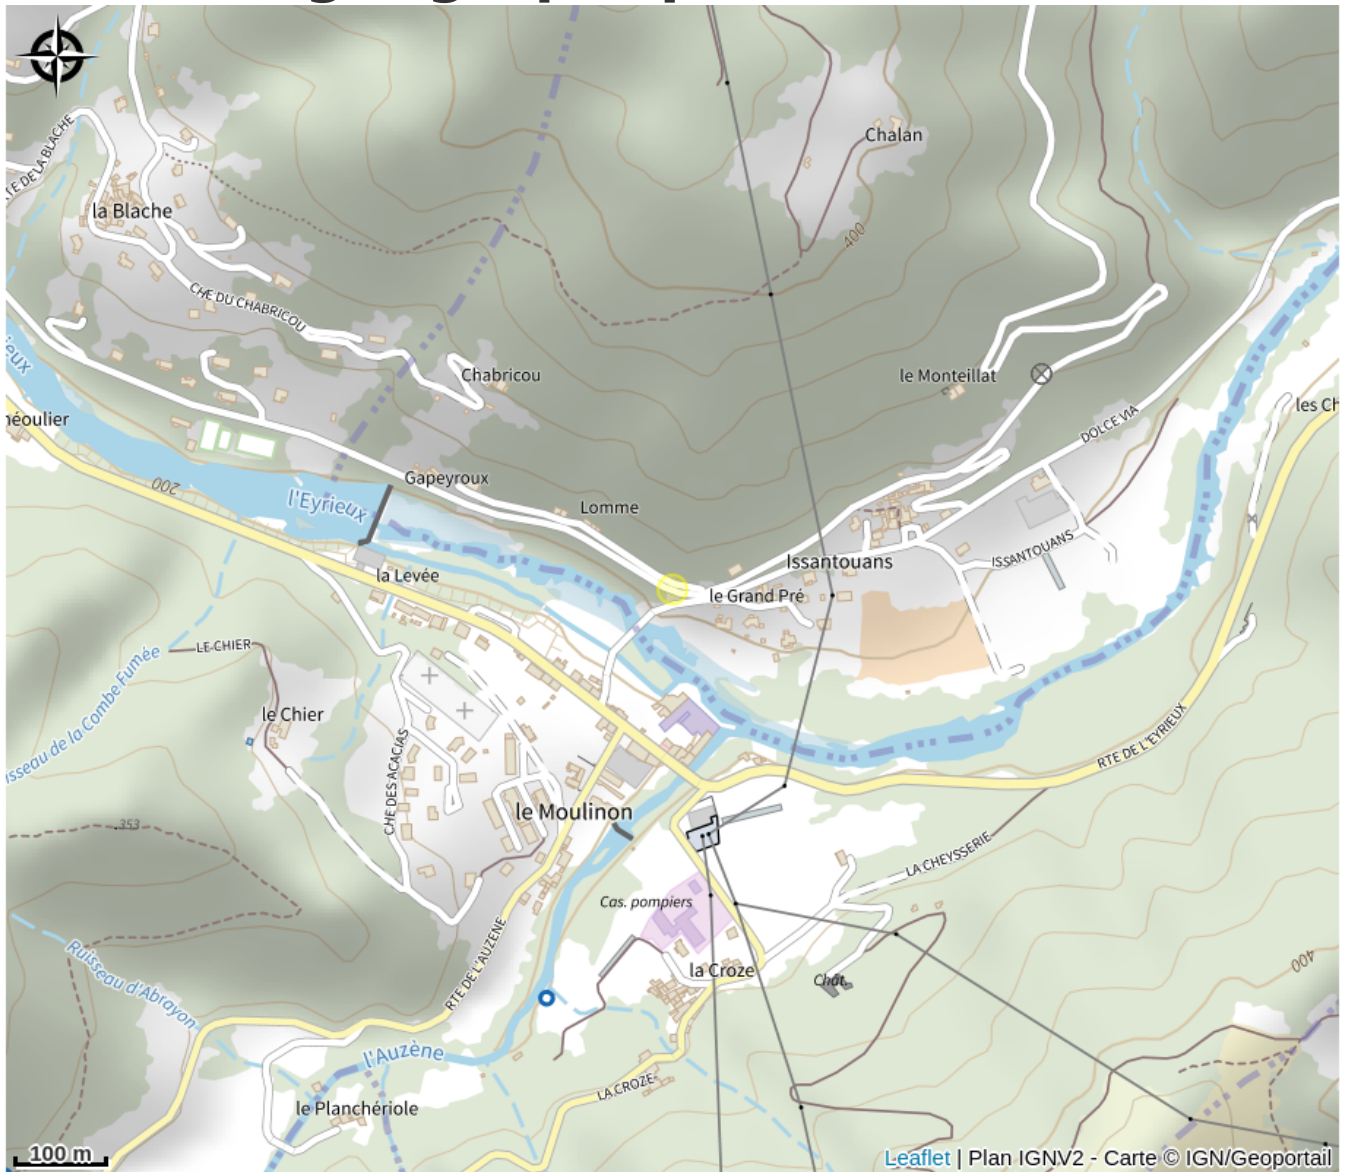

Aire de pique-nique 7

Ardèche

Crédit photo : (OTPCA)

Table de pique-nique à disposition sur la Dolce Via, au niveau de l'ancien arrêt de la gare d'Issantouans.

Infos pratiques

Categorie : Autres sites recommandés

Situation géographique

Toutes les infos pratiques

Informations pratiques

Ouverture:

Toute l'année, tous les jours.

Tarifs:

Gratuit.

Services: