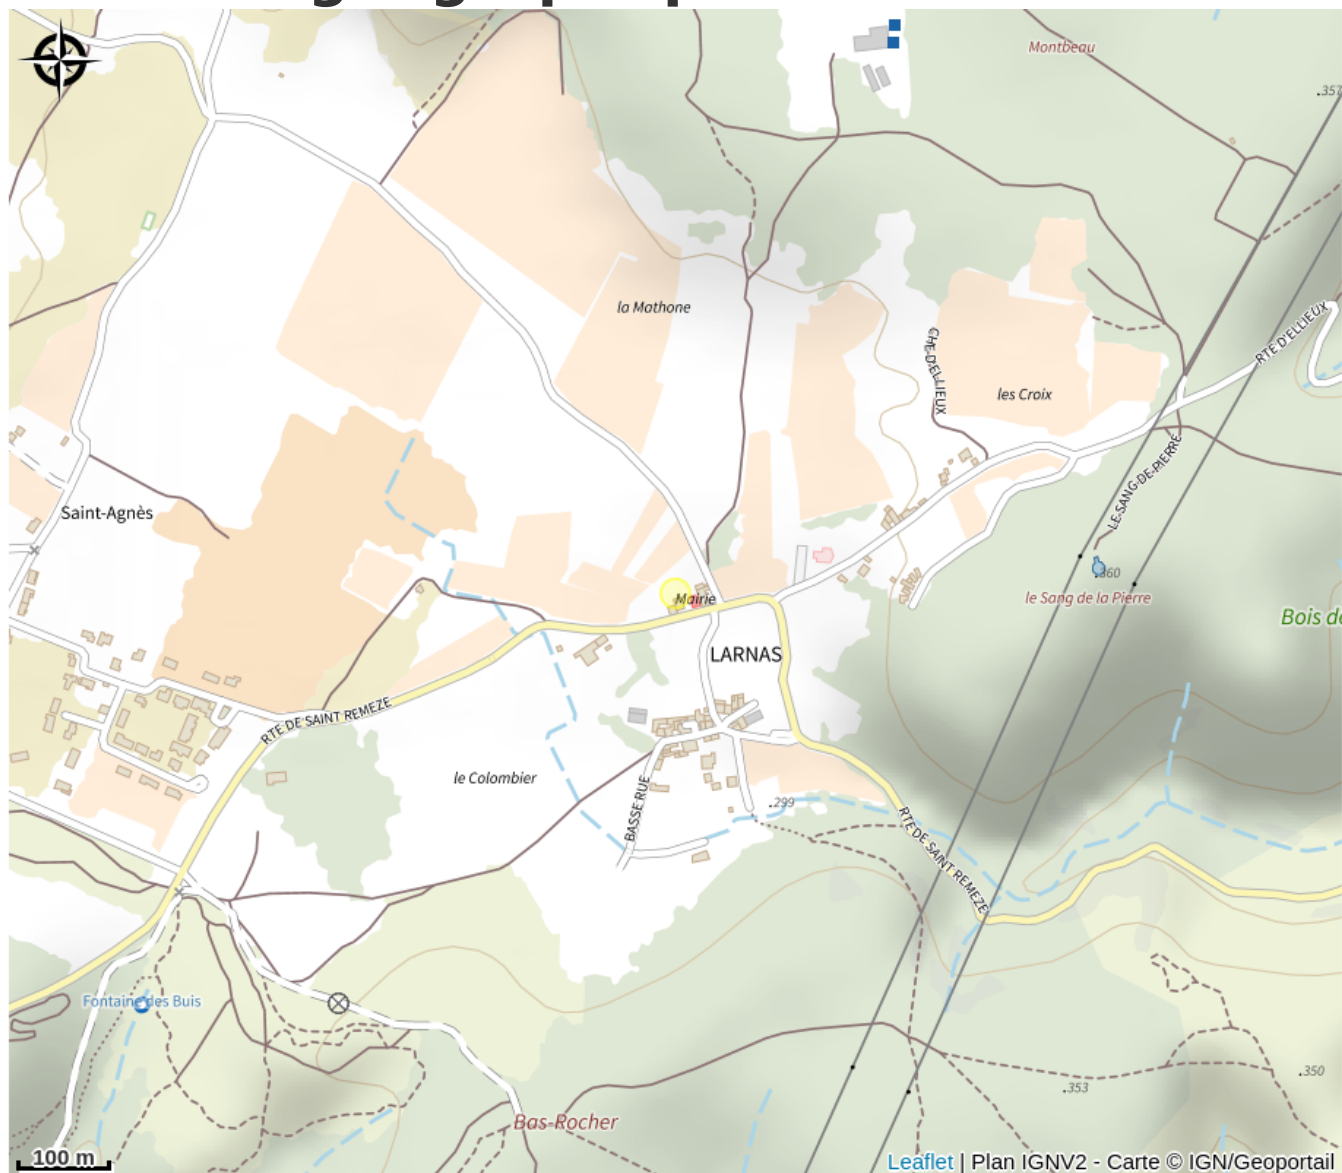

# Aire de service vélo Gras

Ardèche

No photo

*Recharge VAE  
Sur la boucle vélo et VAE "Vignes & vallons"  
A proximité :  
Toilettes publiques  
Point d'eau  
Aire de pique nique*

# Situation géographique