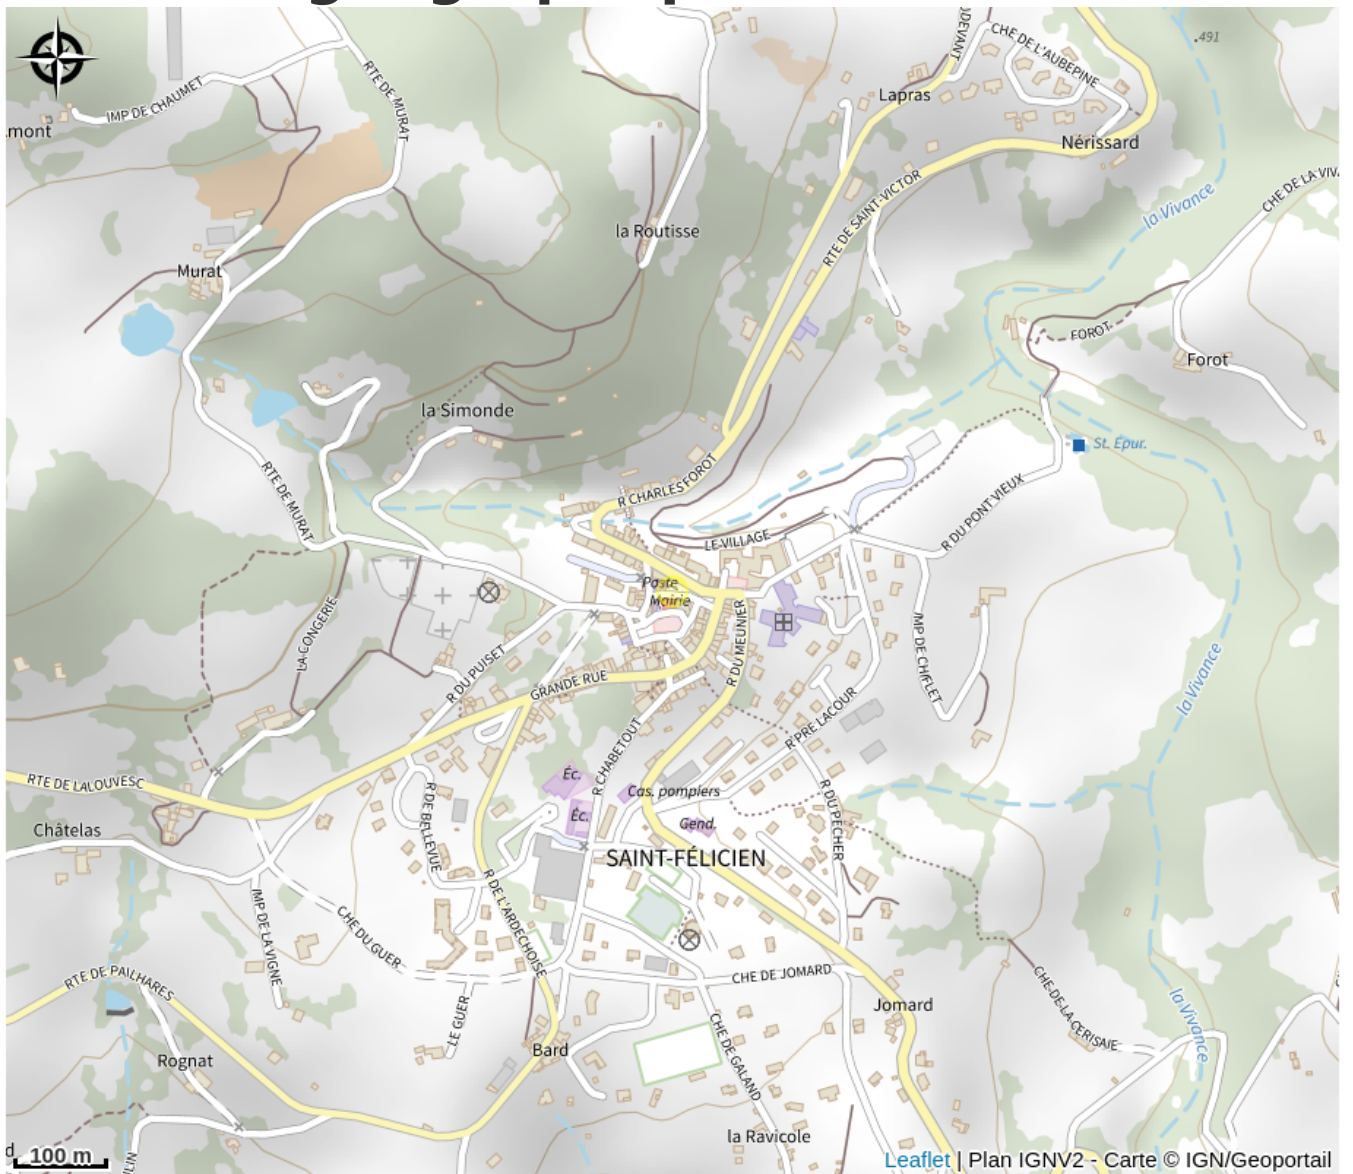

Abri vélos sécurisé

Ardèche

Crédit photo : Intérieur de l'abri (Ardèche Hermitage Tourisme)

Les abris vélo permettent de stationner votre vélo dans un endroit sécurisé. Muni de votre cadenas ou antivol, vous fermerez la porte avec votre matériel. 1 à 2 vélos peuvent être rangés par niche. Il y a 2 niches par box.

Infos pratiques

Categorie : Commerces et services

Situation géographique

Toutes les infos pratiques

Informations pratiques

Ouverture:

Toute l'année.

Tarifs: