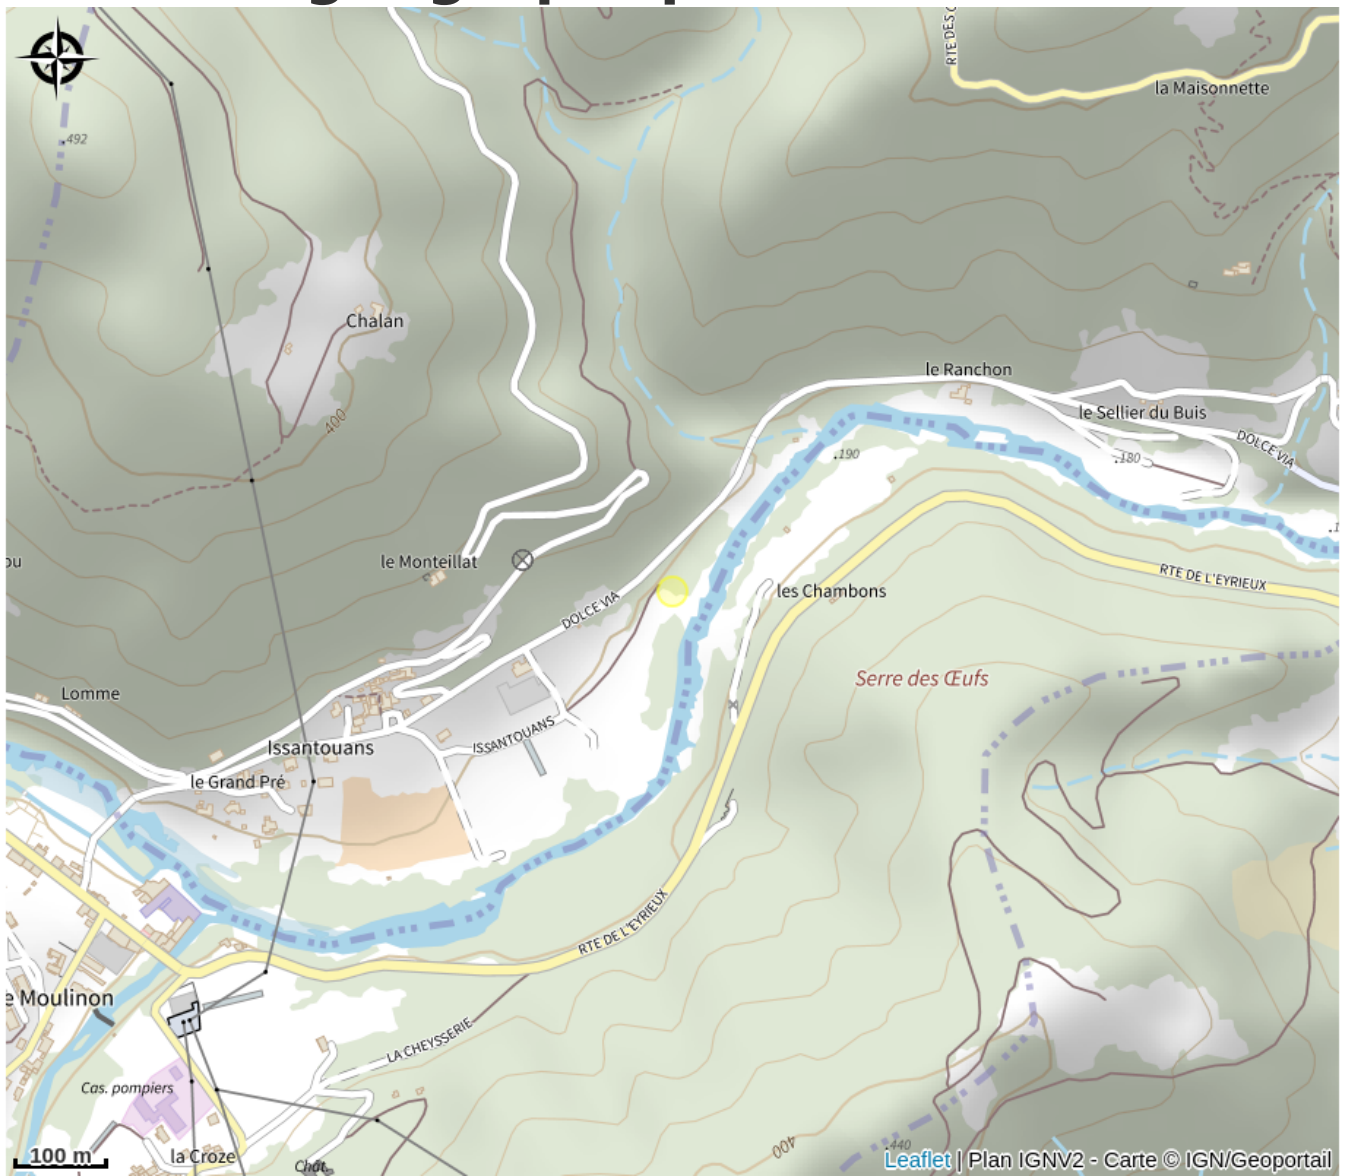

Aire de pique-nique

Ardèche

Crédit photo : (OTPCA)

Table de pique-nique à disposition sur la Dolce Via.

Infos pratiques

Categorie : Autres sites recommandés

Situation géographique

Toutes les infos pratiques