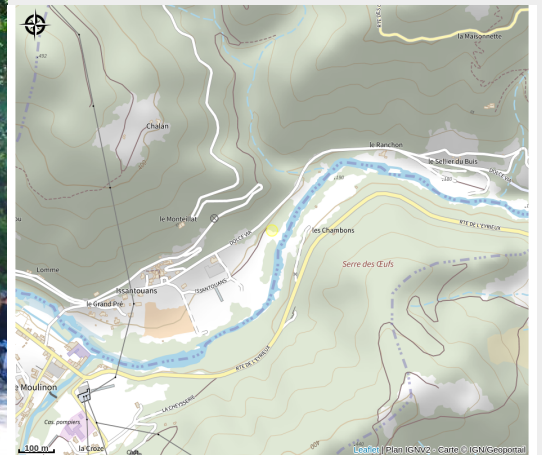

Aire de pique-nique

Ardèche

Crédit photo : (OTPCA)

Table de pique-nique à disposition sur la Dolce Via.

Infos pratiques

Categorie : Autres sites recommandés

Situation géographique

Toutes les infos pratiques