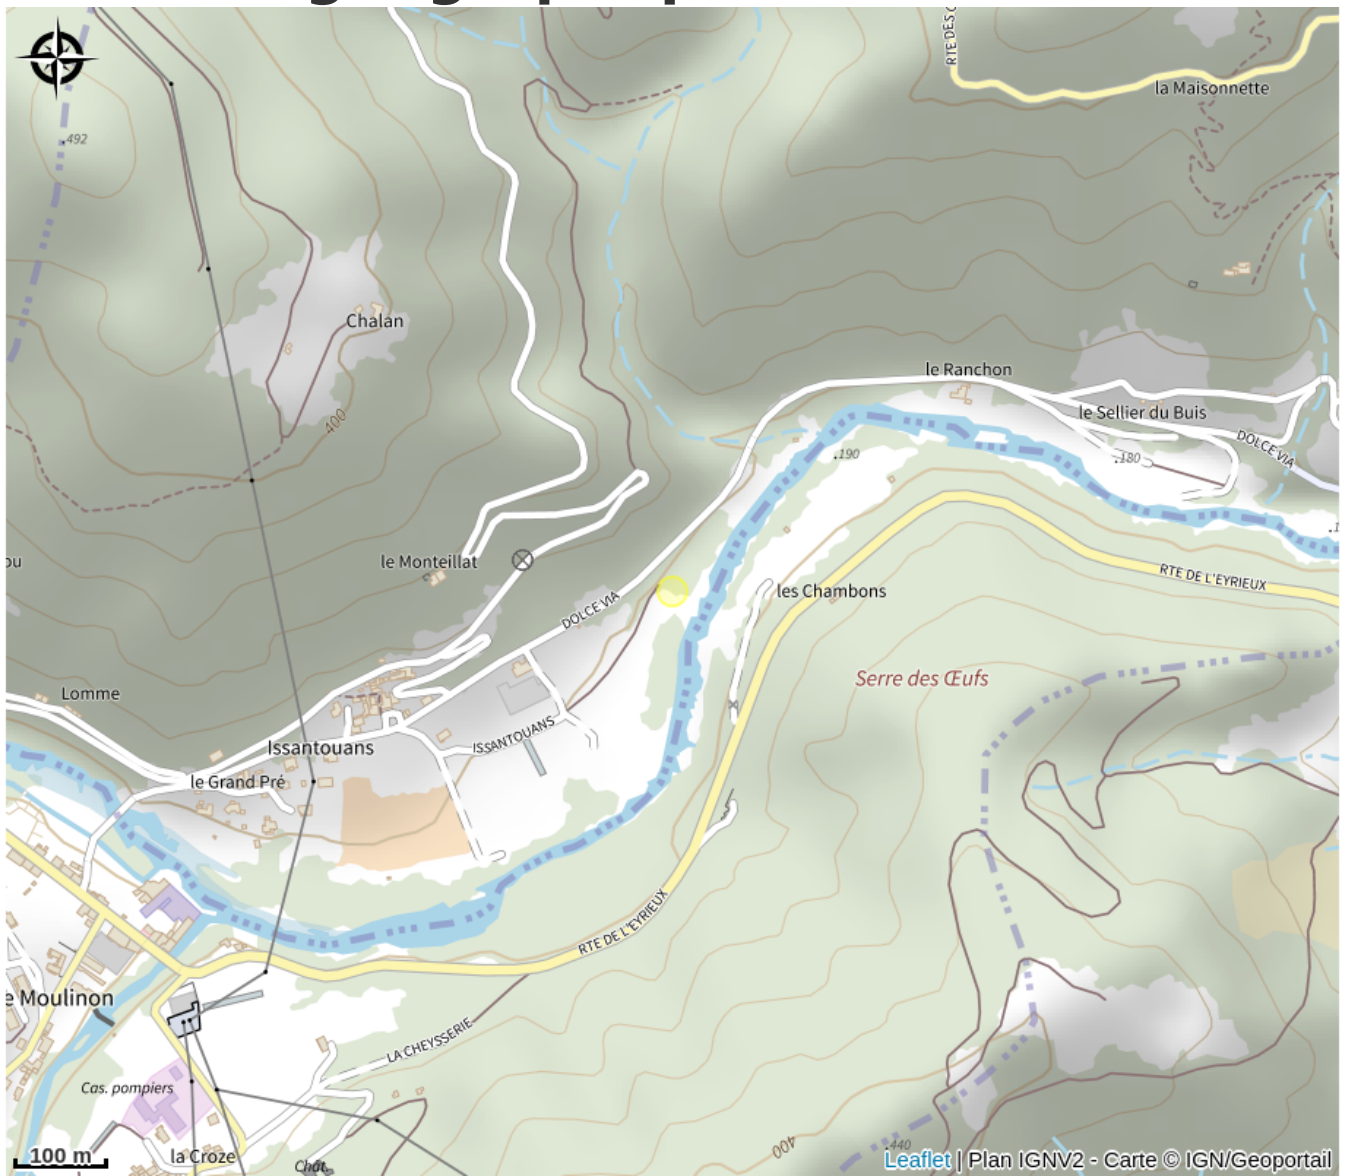

Aire de pique-nique

Ardèche

Crédit photo : (OTPCA)

Table de pique-nique à disposition sur la Dolce Via.

Infos pratiques

Categorie : Autres sites recommandés

Situation géographique

Toutes les infos pratiques