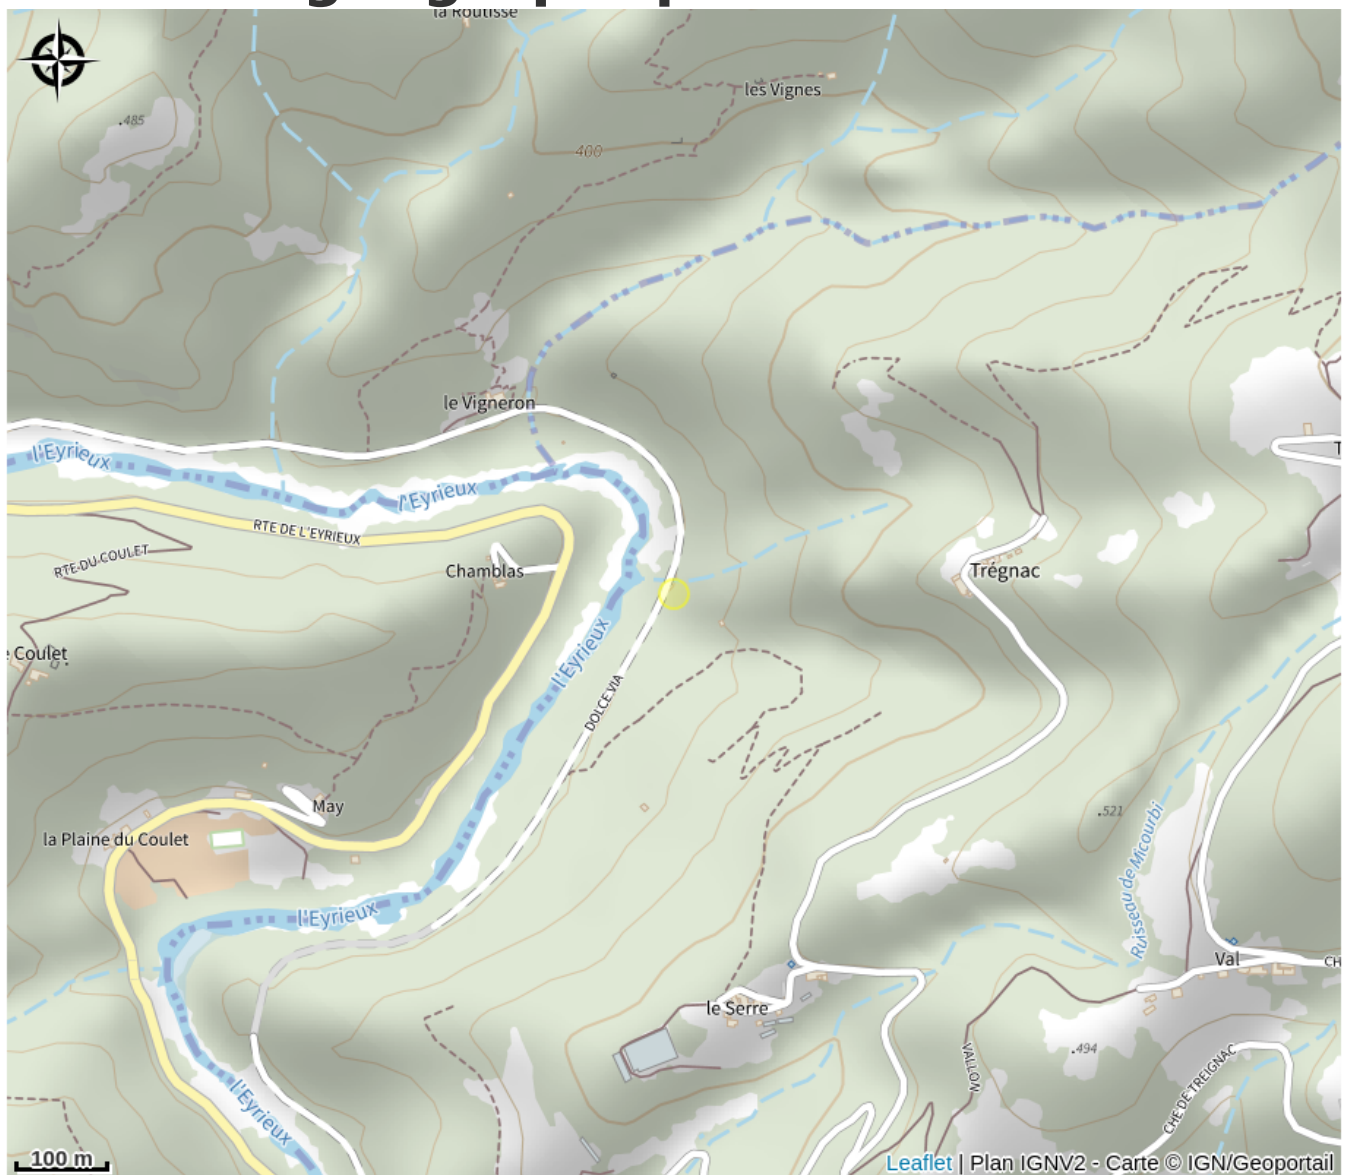

Aire de pique-nique 2

Ardèche

Crédit : (OTPCA)

Table de pique-nique sur la Dolce Via,
après Pont de Chervil.

Infos pratiques

Catégorie : Autres sites
recommandés

Situation géographique

Toutes les informations pratiques