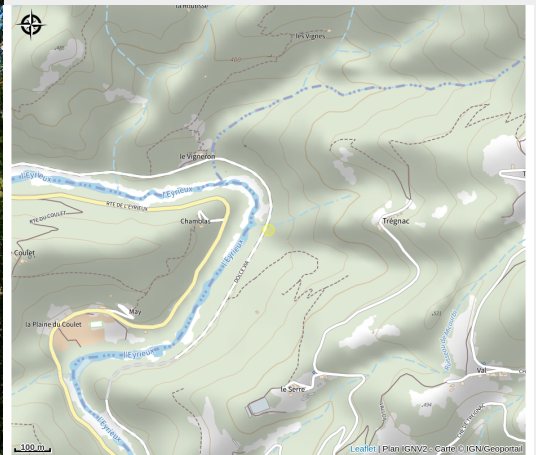

Aire de pique-nique 2

Ardèche

Crédit : (OTPCA)

Table de pique-nique sur la Dolce Via,
après Pont de Chervil.

Infos pratiques

Catégorie : Autres sites
recommandés

Situation géographique

Toutes les informations pratiques