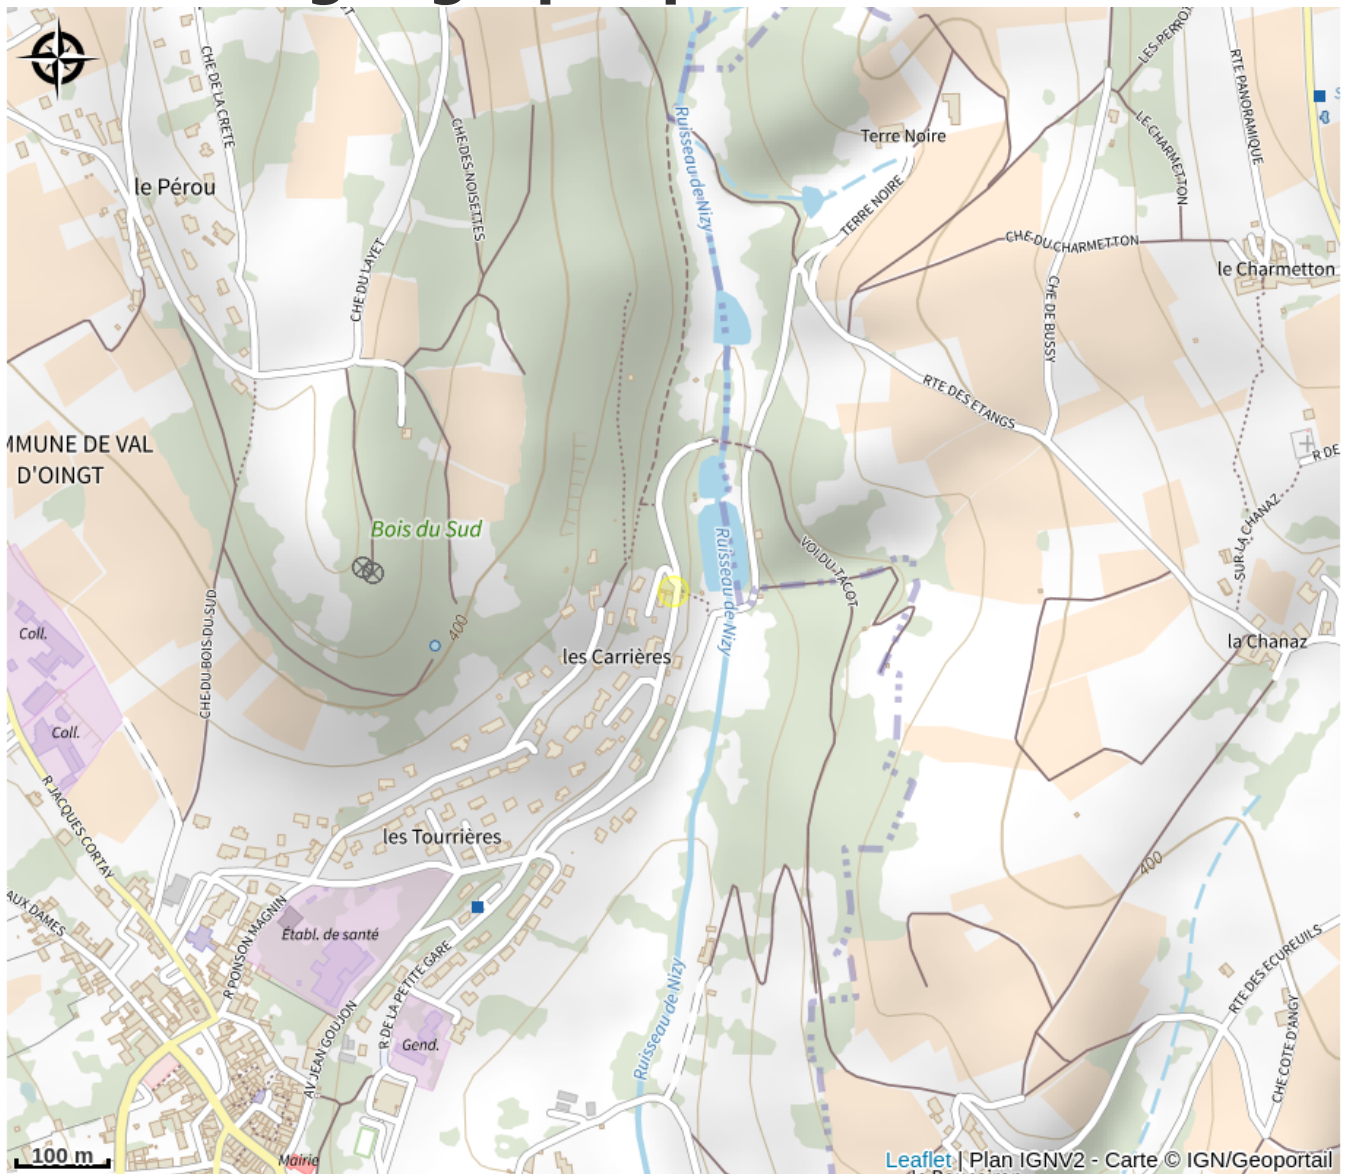

# Aire de pique-nique au Parc Pichat

Rhône

Crédit photo : (Vincent GUERIN - Destination Beaujolais)

*Aire ombragée. Située dans le village ou très proche (moins de 10mn à pied). Proche de l'église. Jeux pour enfants. 2 espaces composées de deux grandes tables côte à côte pouvant accueillir 15 personnes et une autre table pouvant accueillir 8 personnes.*

# Situation géographique

### Ouverture:

Toute l'année.