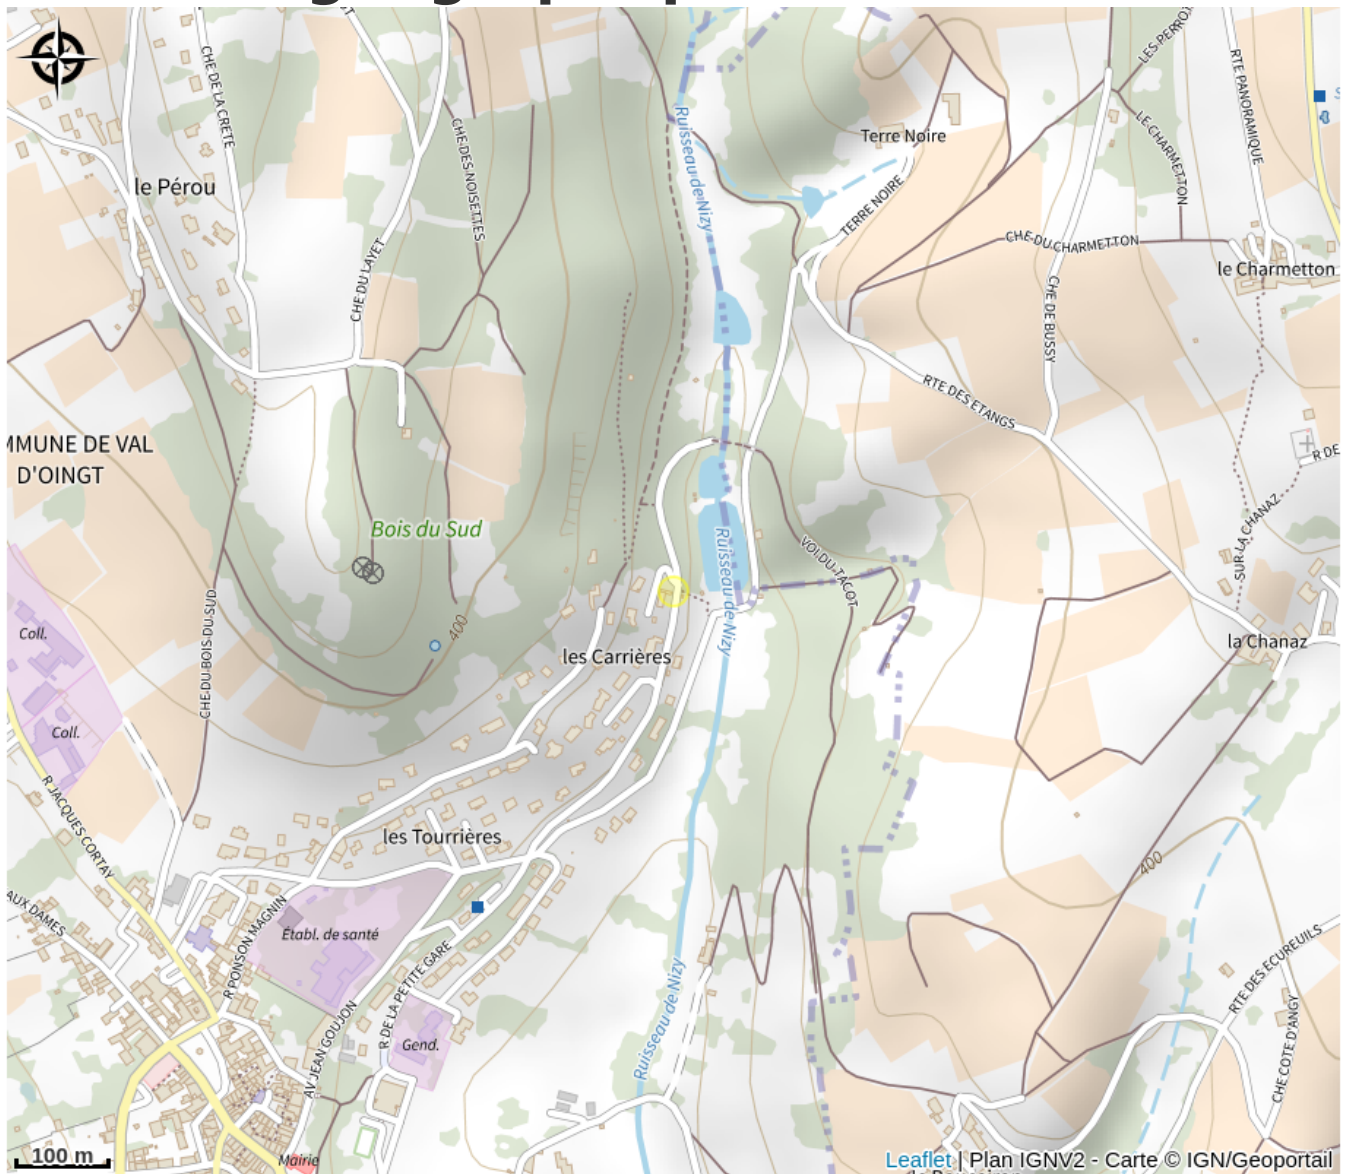

Aire de pique-nique au Parc Pichat

Rhône

Crédit photo : (Vincent GUERIN - Destination Beaujolais)

Aire ombragée. Située dans le village ou très proche (moins de 10mn à pied). Proche de l'église. Jeux pour enfants. 2 espaces composées de deux grandes tables côte à côte pouvant accueillir 15 personnes et une autre table pouvant accueillir 8 personnes.

Infos pratiques

Categorie : Autres sites recommandés

Situation géographique

Toutes les infos pratiques

Informations pratiques

Ouverture:

Toute l'année.

Tarifs: