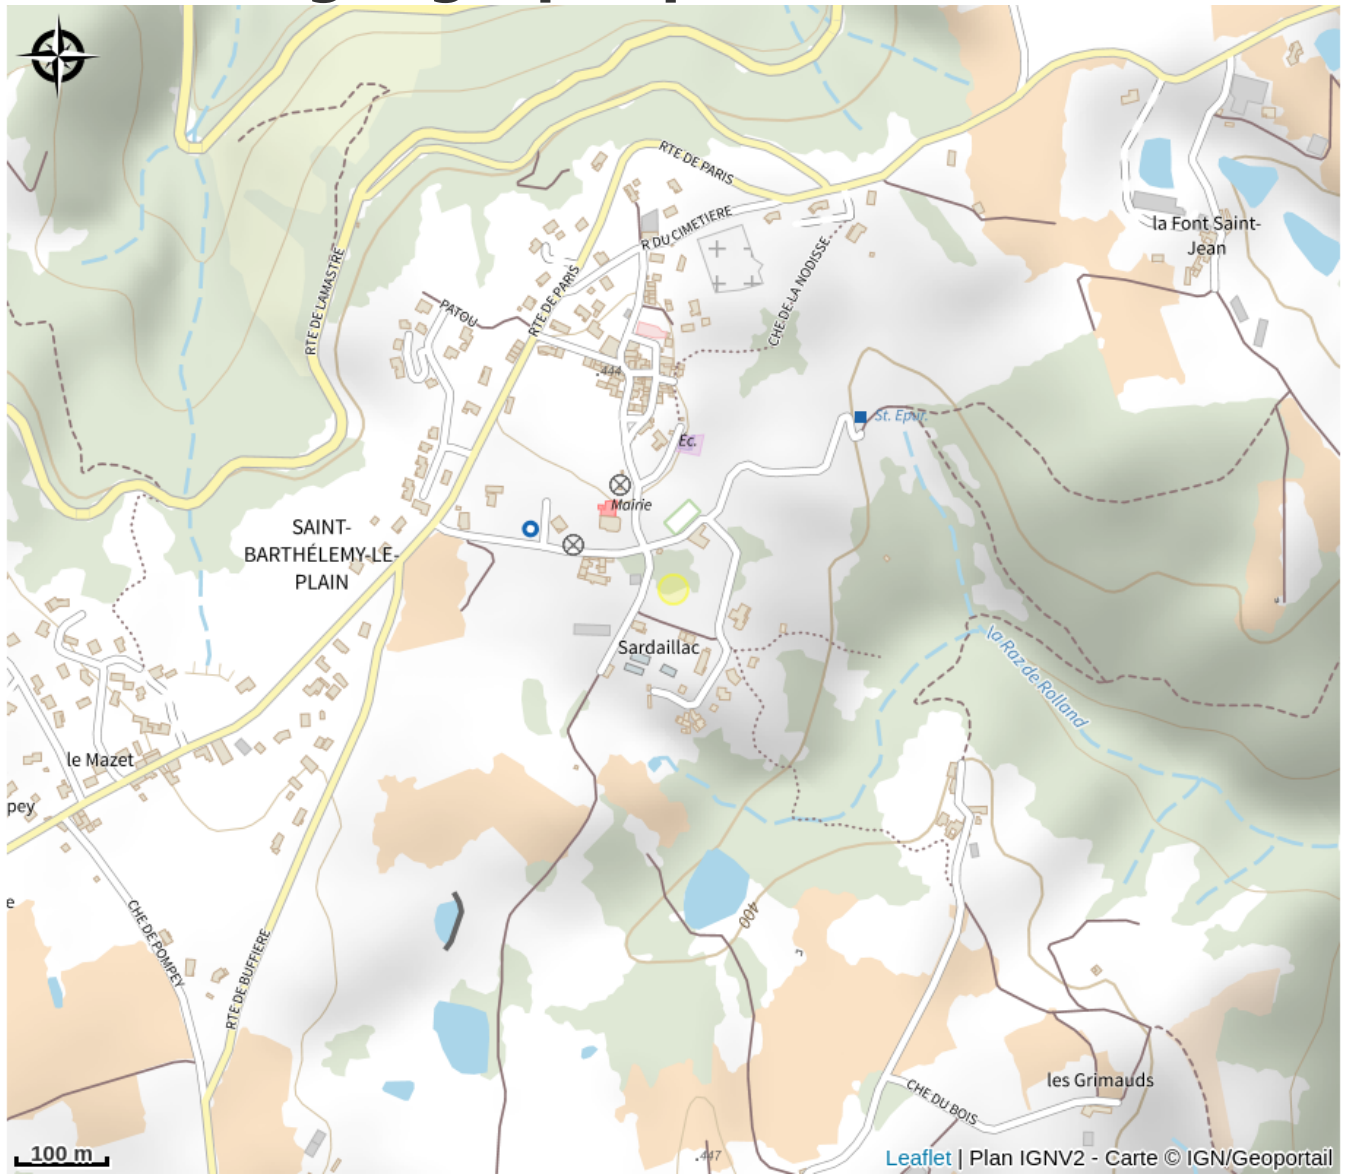

Aire de pique nique

Ardèche

Crédit photo : Vu du parc (Mairie de St Barthélémy le Plain)

Infos pratiques

Categorie : Autres sites recommandés

Situation géographique

Toutes les infos pratiques

Informations pratiques

Ouverture:

Toute l'année.

Tarifs:

Gratuit.

Fiche mise à jour par Ardèche Hermitage Tourisme le 08/07/2022

Contact

Parc Roland

07300 Saint-Barthélemy-le-Plain