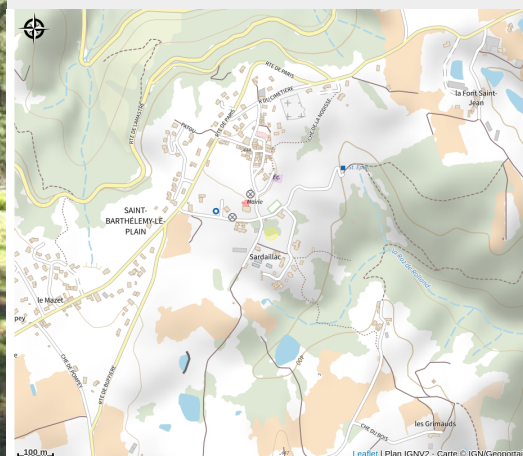

Aire de pique nique

Ardèche

Crédit photo : Vu du parc (Mairie de St Barthélemy le Plain)

Infos pratiques

Categorie : Autres sites
recommandés

Situation géographique

Toutes les infos pratiques

Informations pratiques

Ouverture:

Toute l'année.

Tarifs:

Gratuit.

Fiche mise à jour par Ardèche Hermitage Tourisme le 08/07/2022

Contact

Parc Roland

07300 Saint-Barthélemy-le-Plain