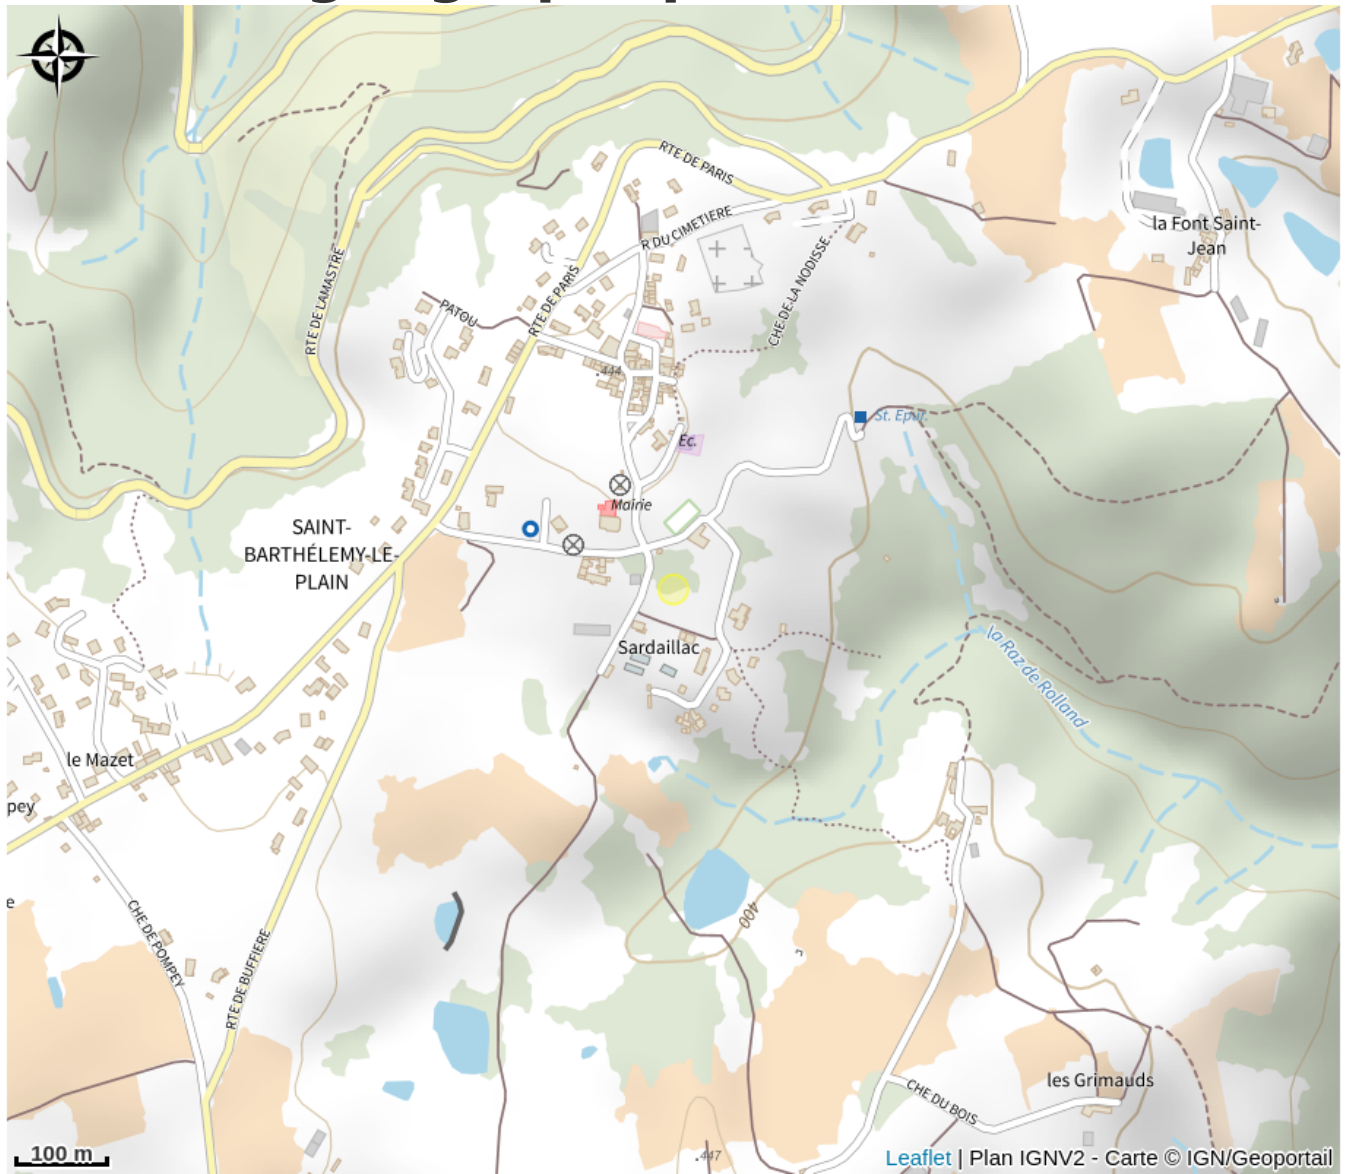

Aire de pique nique

Ardèche

Crédit photo : Vu du parc (Mairie de St Barthélemy le Plain)

Infos pratiques

Categorie : Autres sites
recommandés

Situation géographique

Toutes les infos pratiques

Informations pratiques

Ouverture:

Toute l'année.

Tarifs:

Gratuit.

Fiche mise à jour par Ardèche Hermitage Tourisme le 08/07/2022

Contact

Parc Roland

07300 Saint-Barthélemy-le-Plain