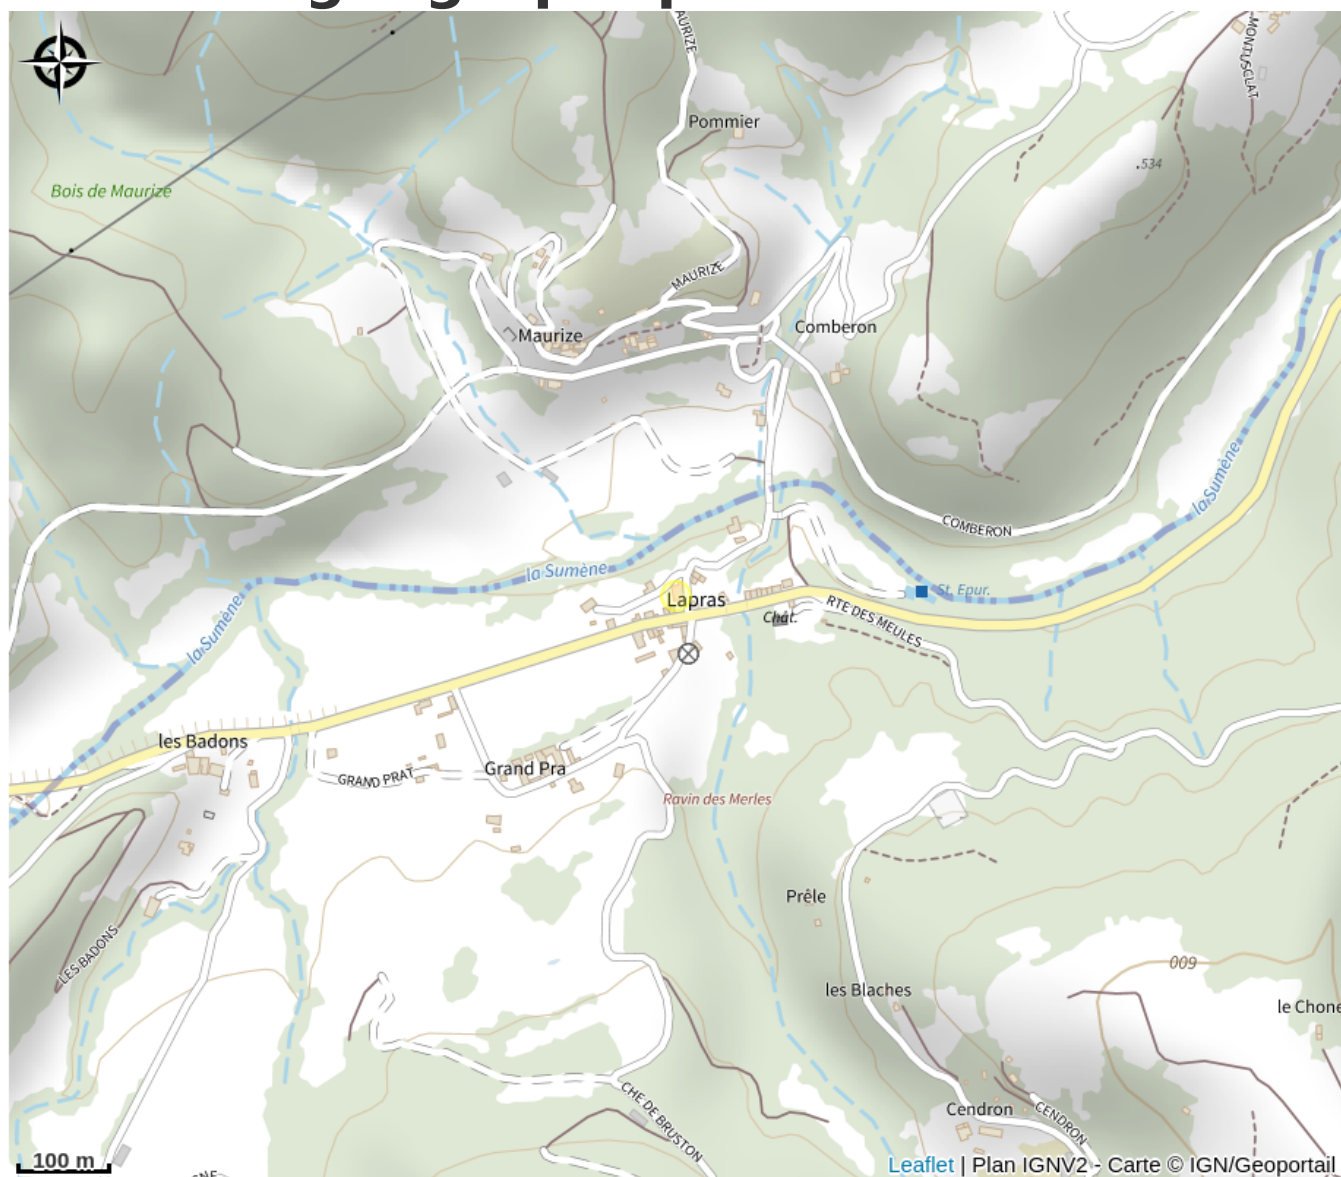

Abri à vélo

Ardèche

Crédit : Abris vélo Lapras (Thibault Mandon)

Stationnez votre vélo.
Arceaux pour vélos abrité.

Infos pratiques

Catégorie : Autres sites recommandés

Situation géographique

Toutes les informations pratiques

Informations pratiques

Ouverture:

Toute l'année tous les jours.

Fiche mise à jour par Office de Tourisme du Pays de Lamastre le 03/07/2026

Contact

1275 Lapras
07270 Saint-Basile