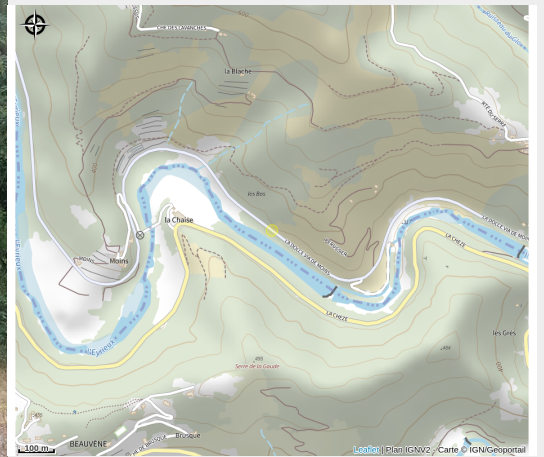

Aire de pique-nique de la Chaise

Ardèche

*Aire de pique-nique au bord de La Dolce Via.
Table, poubelle et stationnement vélos.*

Infos pratiques

Categorie : Autres sites recommandés

Situation géographique

Toutes les infos pratiques