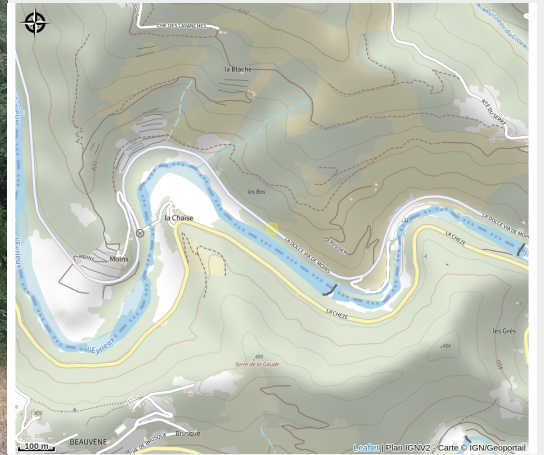

# Aire de pique-nique de la Chaise

Ardèche

*Aire de pique-nique au bord de La Dolce Via.  
Table, poubelle et stationnement vélos.*

# Situation géographique