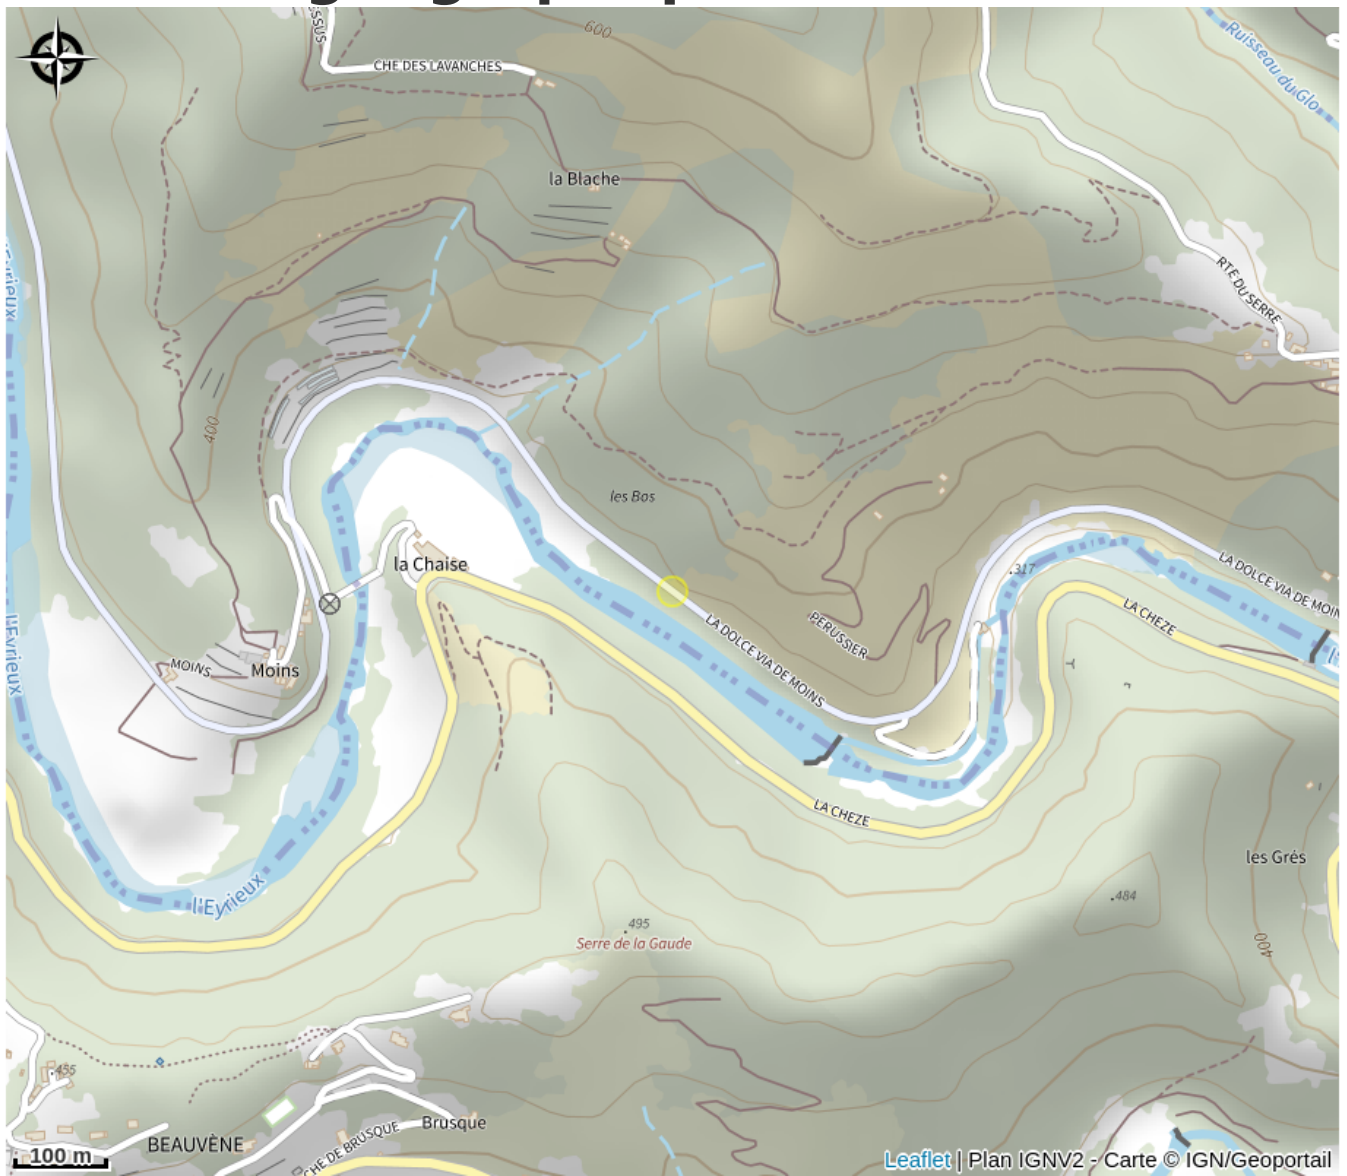

# Aire de pique-nique de la Chaise

Ardèche

*Aire de pique-nique au bord de La Dolce Via.  
Table, poubelle et stationnement vélos.*

# Situation géographique

### Ouverture:

Toute l'année.