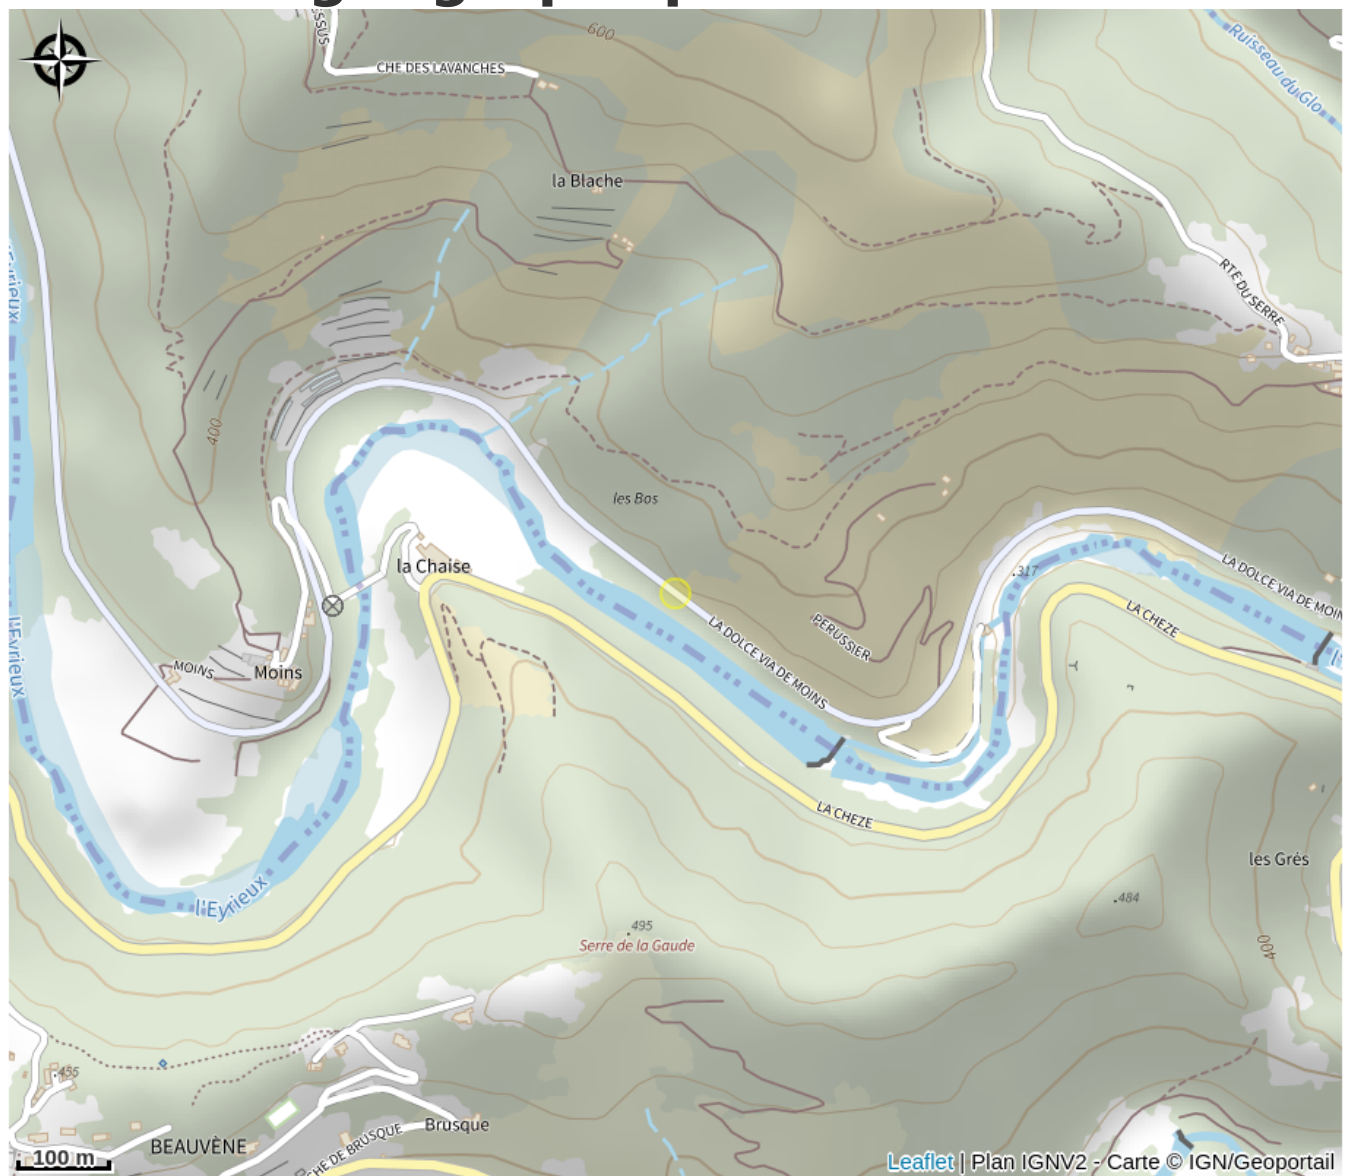

Aire de pique-nique de la Chaise

Ardèche

*Aire de pique-nique au bord de La Dolce Via.
Table, poubelle et stationnement vélos.*

Infos pratiques

Categorie : Autres sites recommandés

Situation géographique

Toutes les infos pratiques

Informations pratiques

Ouverture:

Toute l'année.

Tarifs:

Gratuit.

Fiche mise à jour par Office de Tourisme de Val'Eyrieux - Ardèche Hautes Vallées le 28/02/2025

Contact

07160 Belsentes