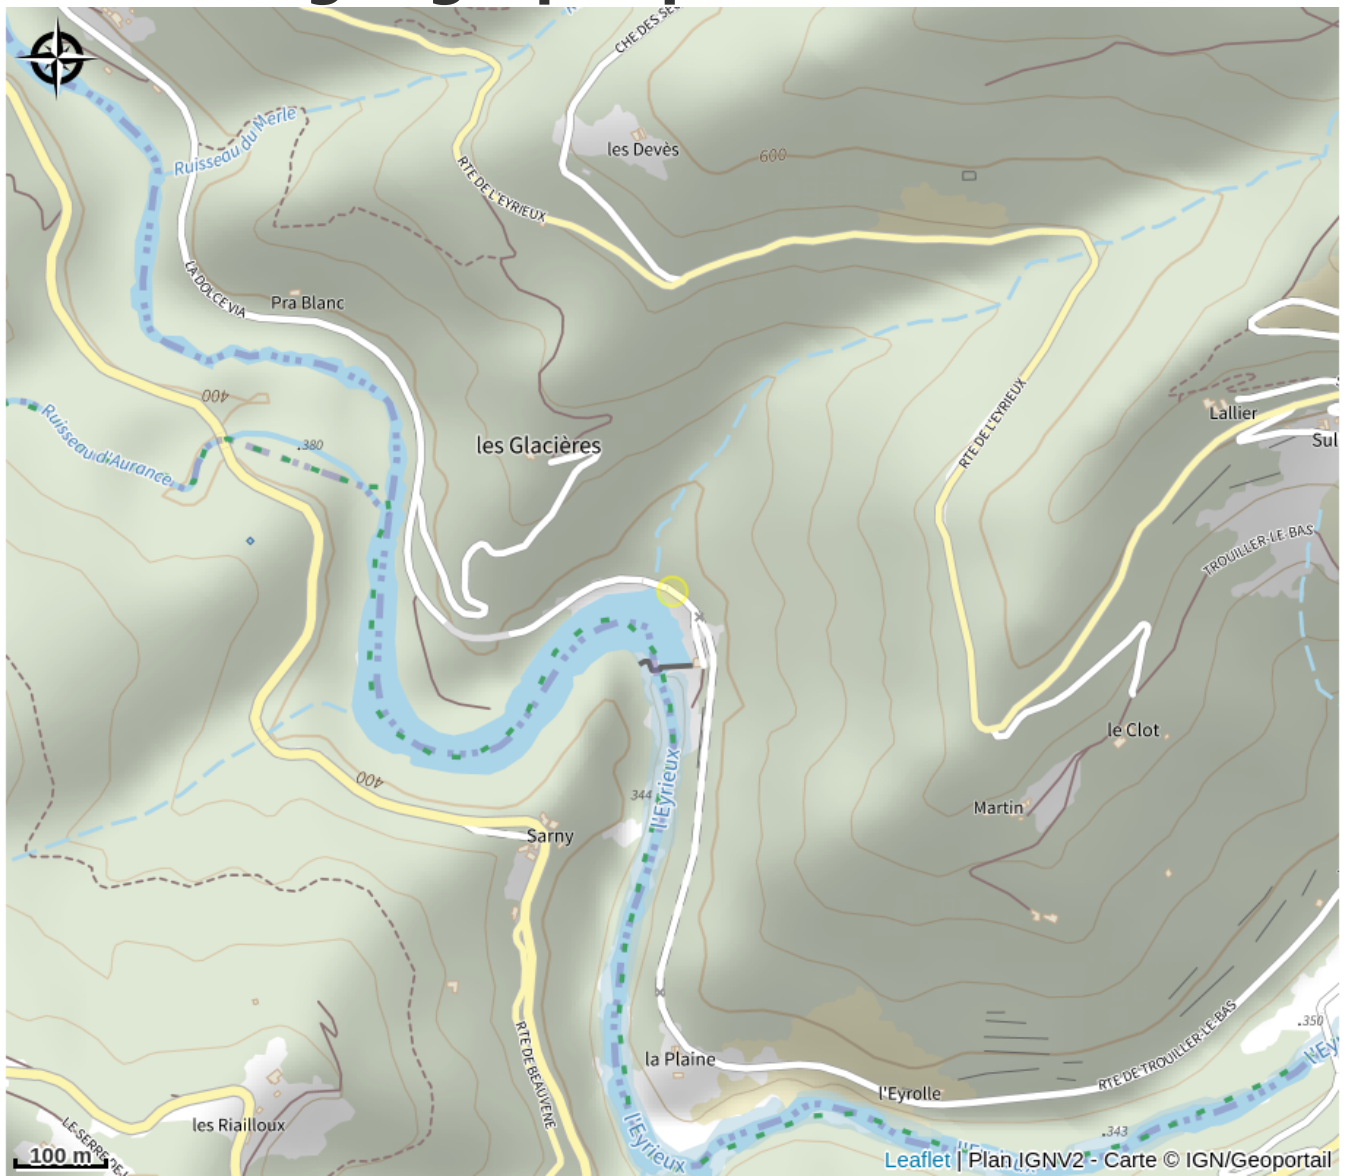

Aire de pique-nique de Sarny

Ardèche

*Aire de pique-nique au bord de La Dolce Via, avec vue dégagée sur la rivière.
Table, poubelle et stationnement vélos.*

Infos pratiques

Categorie : Autres sites recommandés

Situation géographique

Toutes les infos pratiques

Informations pratiques

Ouverture:

Toute l'année.

Tarifs:

Gratuit.

Fiche mise à jour par Office de Tourisme de Val'Eyrieux - Ardèche Hautes Vallées le 01/07/2022