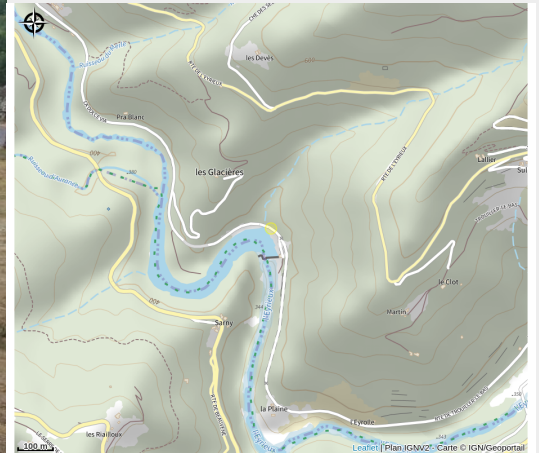

Aire de pique-nique de Sarny

Ardèche

*Aire de pique-nique au bord de La Dolce Via, avec vue dégagée sur la rivière.
Table, poubelle et stationnement vélos.*

Infos pratiques

Categorie : Autres sites recommandés

Situation géographique

Toutes les infos pratiques

Informations pratiques

Ouverture:

Toute l'année.

Tarifs:

Gratuit.

Fiche mise à jour par Office de Tourisme de Val'Eyrieux - Ardèche Hautes Vallées le 01/07/2022