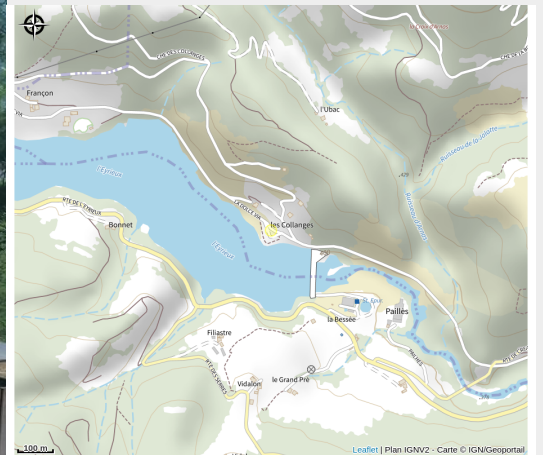

Aire de pique-nique des Collanges

Ardèche

*Aire de pique-nique au bord de La Dolce Via et du lac des Collanges.
Sanitaires et point d'eau à proximité.
Tables et poubelles.*

Infos pratiques

Categorie : Autres sites recommandés

Situation géographique

Toutes les infos pratiques

Informations pratiques

Ouverture:

Du 01/01 au 12/07, tous les jours.

Du 15/07 au 14/08, tous les jours.

Du 15/08 au 31/12, tous les jours.

Tarifs: