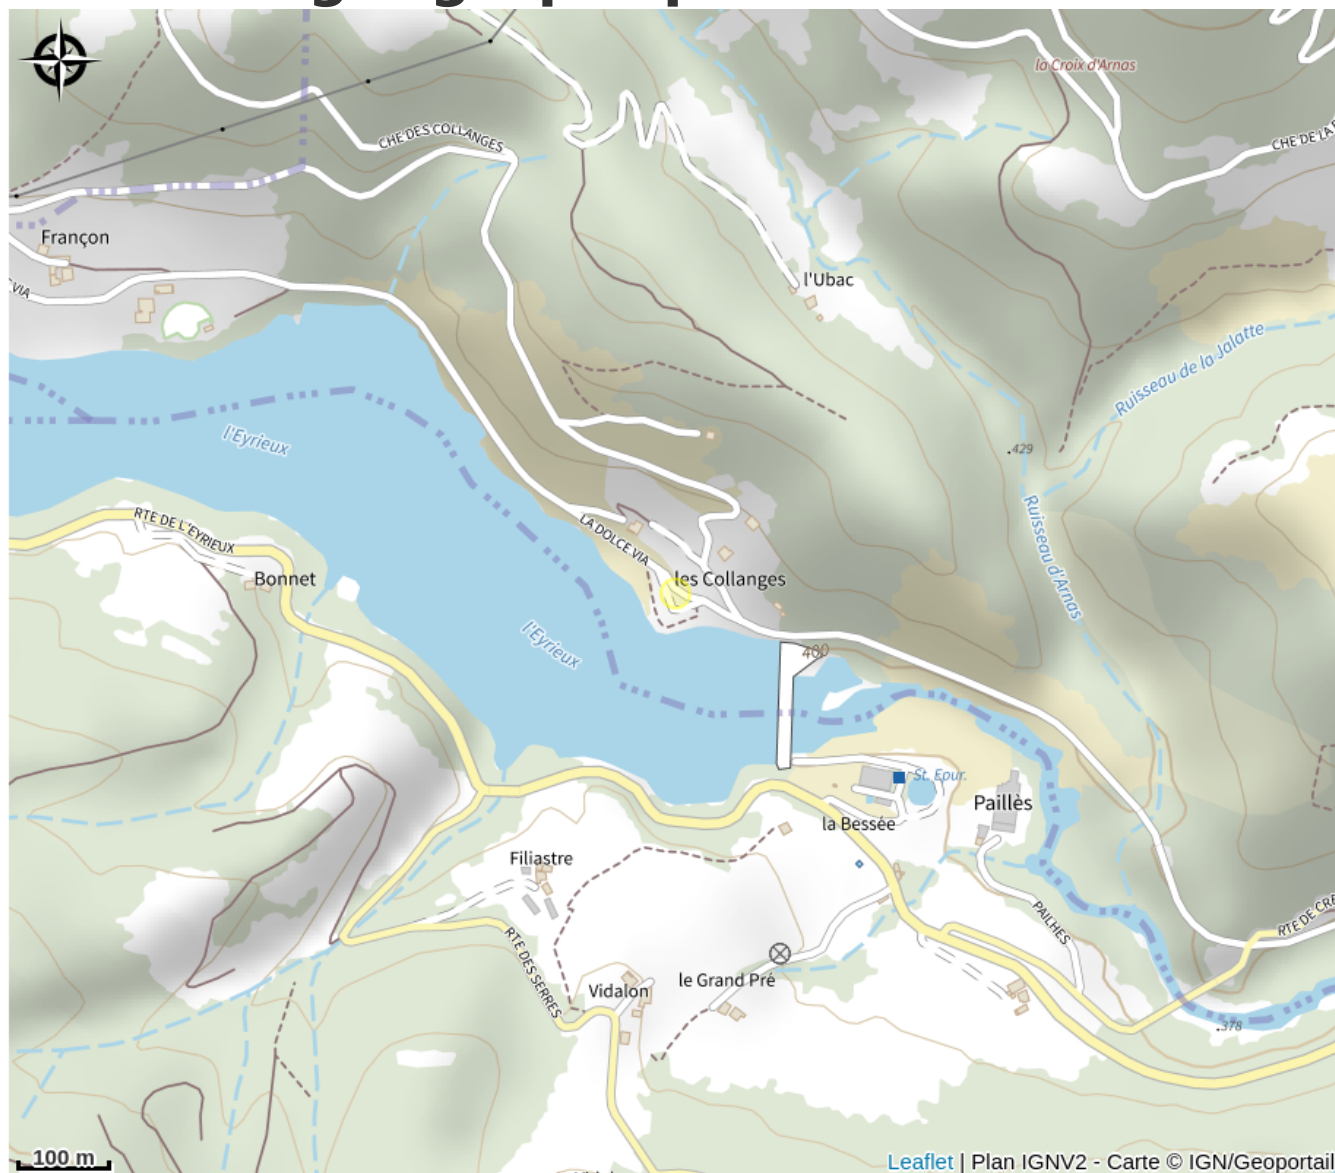

Aire de pique-nique des Collanges

Ardèche

*Aire de pique-nique au bord de La Dolce Via et du lac des Collanges.
Sanitaires et point d'eau à proximité.
Tables et poubelles.*

Infos pratiques

Categorie : Autres sites recommandés

Situation géographique

Toutes les infos pratiques

Informations pratiques

Ouverture:

Du 01/01 au 12/07, tous les jours.

Du 15/07 au 14/08, tous les jours.

Du 15/08 au 31/12, tous les jours.

Tarifs: