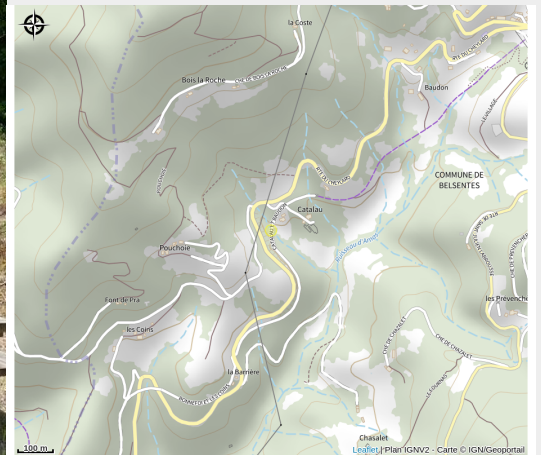

# Aire de pique-nique de Catalau

Ardèche

*Aire de pique-nique au bord de La Dolce Via, sur le Pont de Catalau.  
Table, poubelle et stationnement vélos.*

# Situation géographique