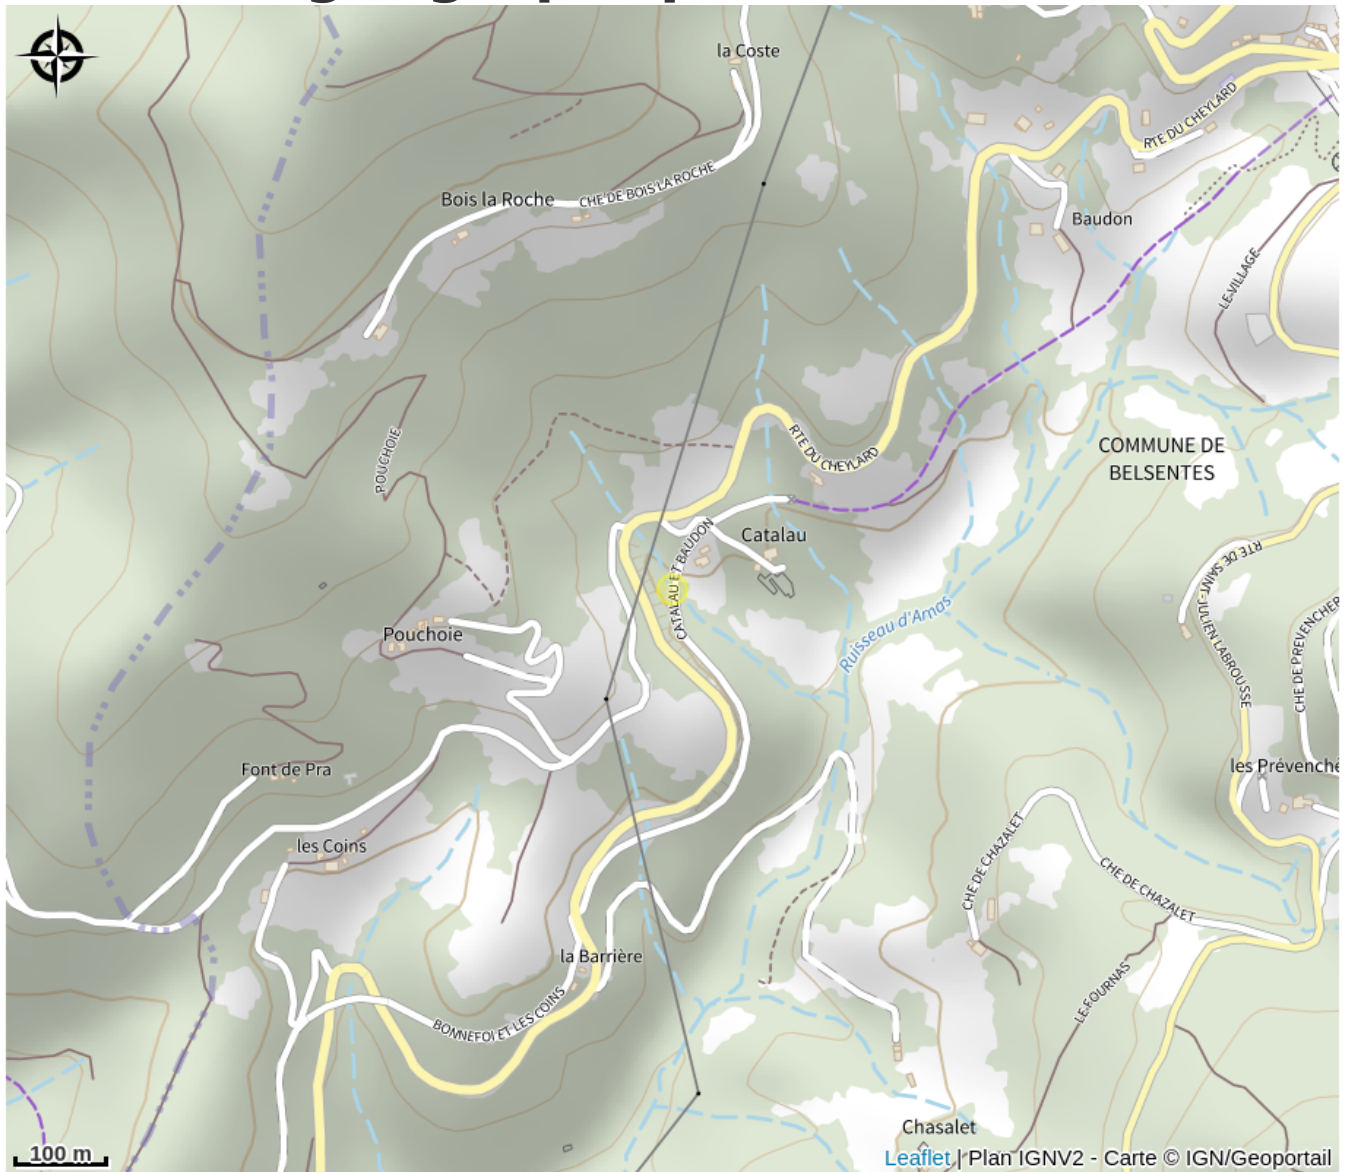

# Aire de pique-nique de Catalau

Ardèche

*Aire de pique-nique au bord de La Dolce Via, sur le Pont de Catalau.  
Table, poubelle et stationnement vélos.*

# Situation géographique