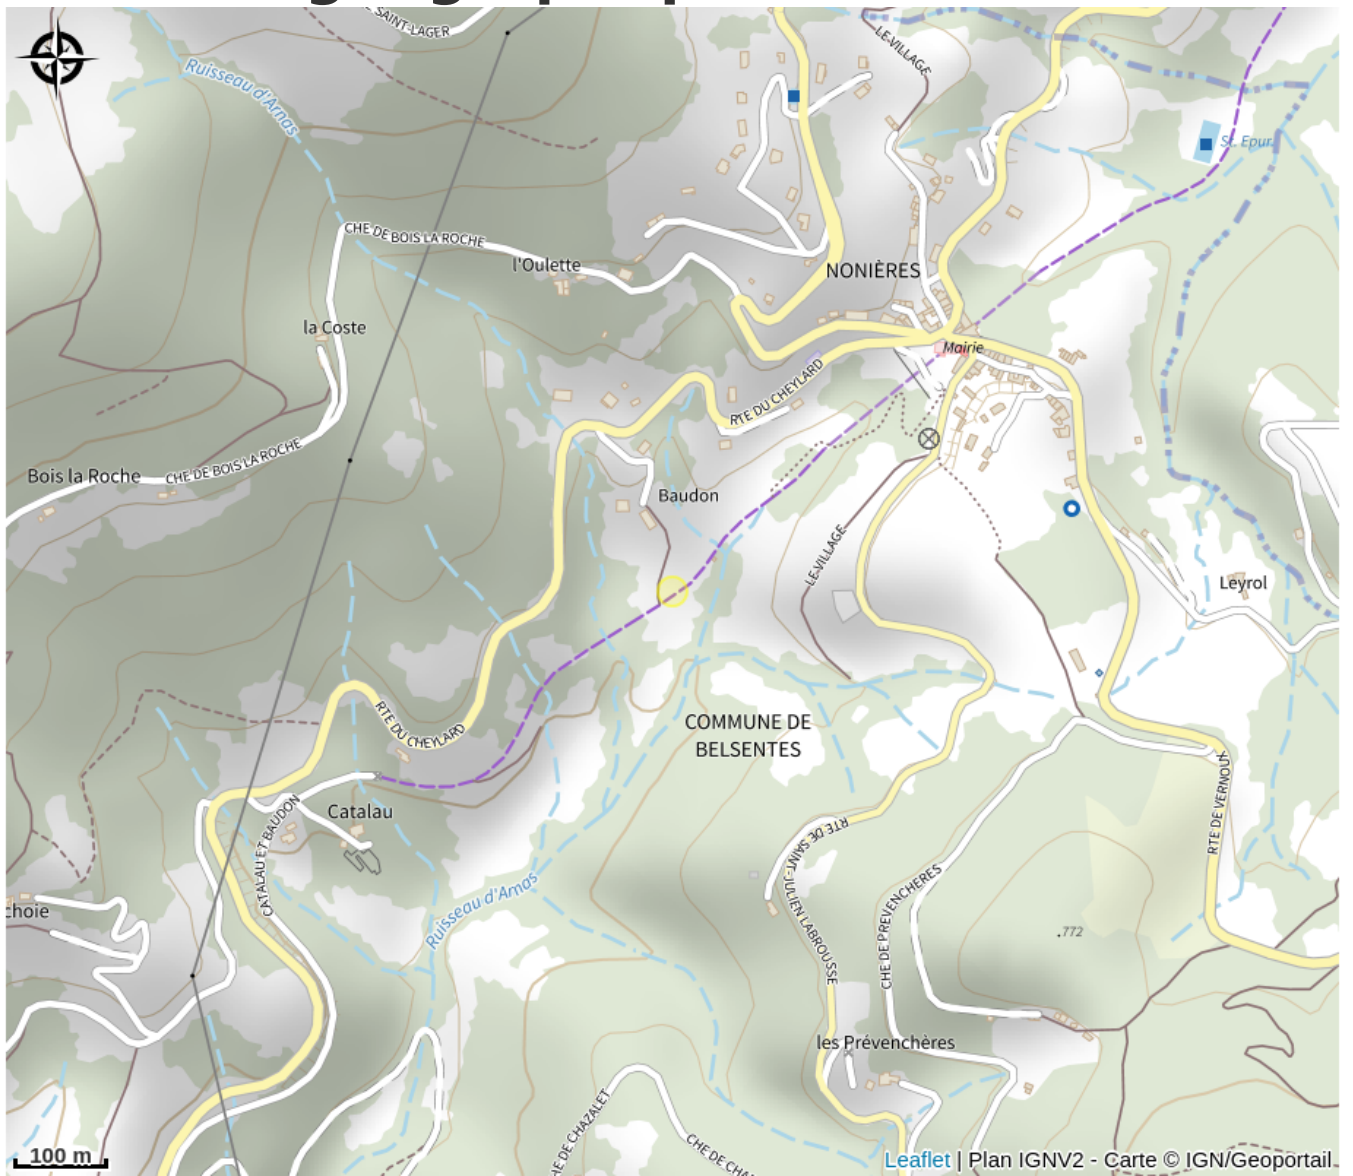

Aire de pique-nique du tunnel

Ardèche

*Aire de pique-nique au bord de La Dolce Via, ensoleillée et agréable.
Table, poubelle et stationnement vélos.*

Infos pratiques

Categorie : Autres sites recommandés

Situation géographique