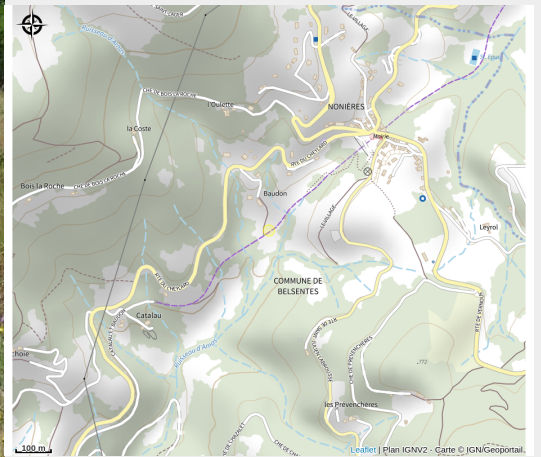

Aire de pique-nique du tunnel

Ardèche

*Aire de pique-nique au bord de La Dolce Via, ensoleillée et agréable.
Table, poubelle et stationnement vélos.*

Infos pratiques

Categorie : Autres sites recommandés

Situation géographique