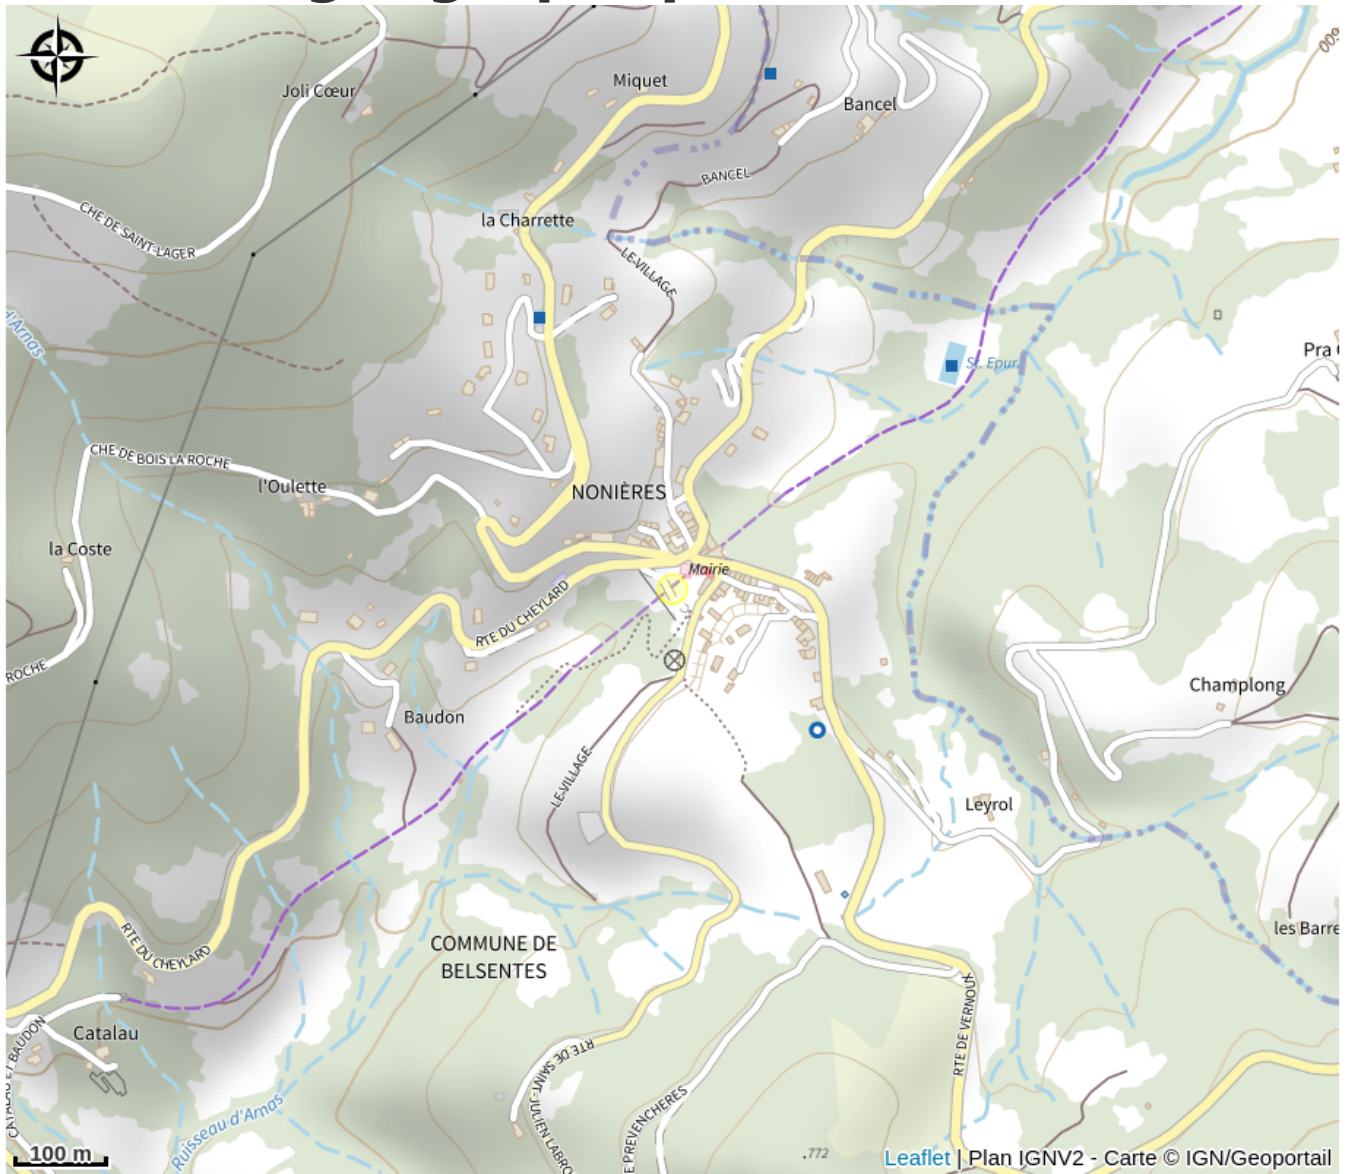

Situation géographique