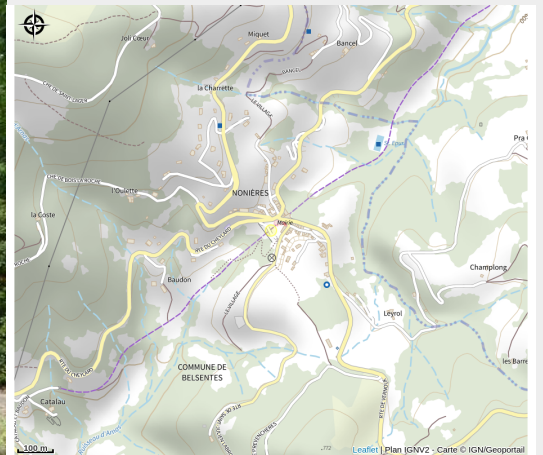

Aire de pique-nique des Nonières

Ardèche

*Aire de pique nique au départ de La Dolce Via aux Nonières.
Parking à proximité, accès direct Dolce Via et à proximité du village.
Tables et stationnement vélos.*