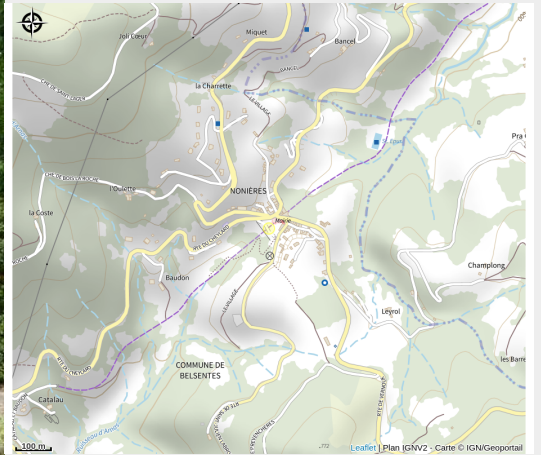

Aire de pique-nique des Nonières

Ardèche

*Aire de pique nique au départ de La Dolce Via aux Nonières.
Parking à proximité, accès direct Dolce Via et à proximité du village.
Tables et stationnement vélos.*