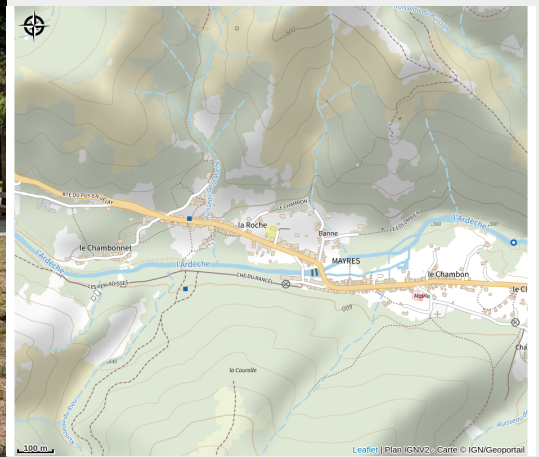

Aire de pique-nique - Place du Chambon

Ardèche

Crédit photo : Aire de pique nique (Sources & Volcans)

Aire de pique-nique se situant sur la place du Chambon dans le village de Mayres. 4 tables de pique-nique sont disponibles sur la place.