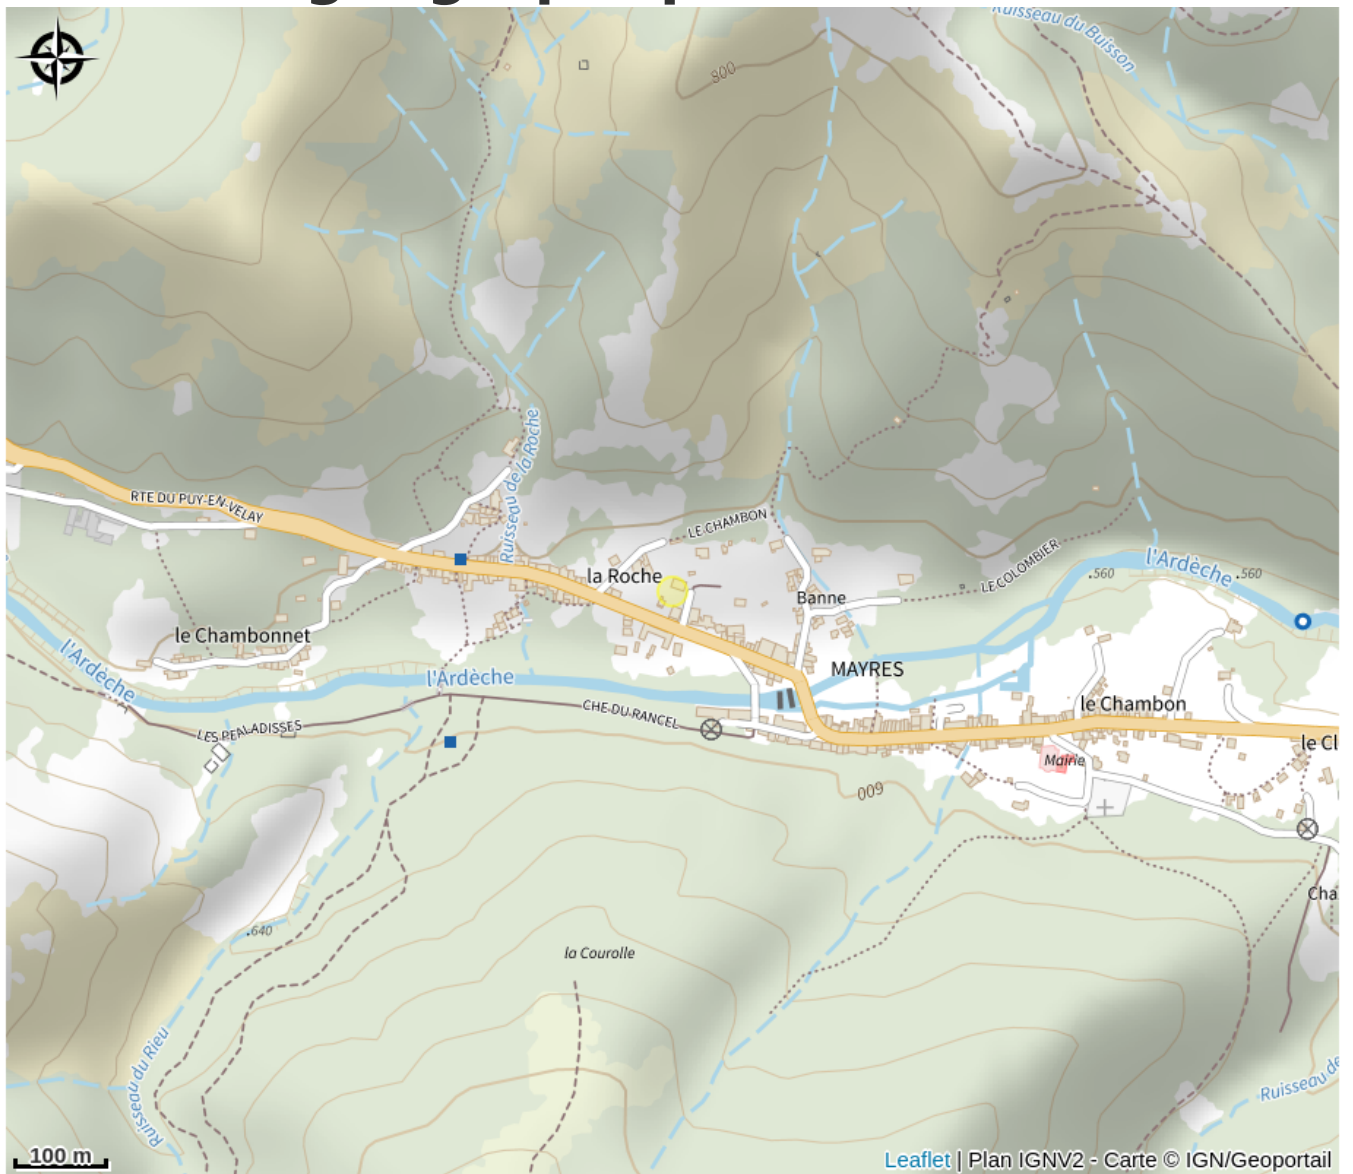

Situation géographique