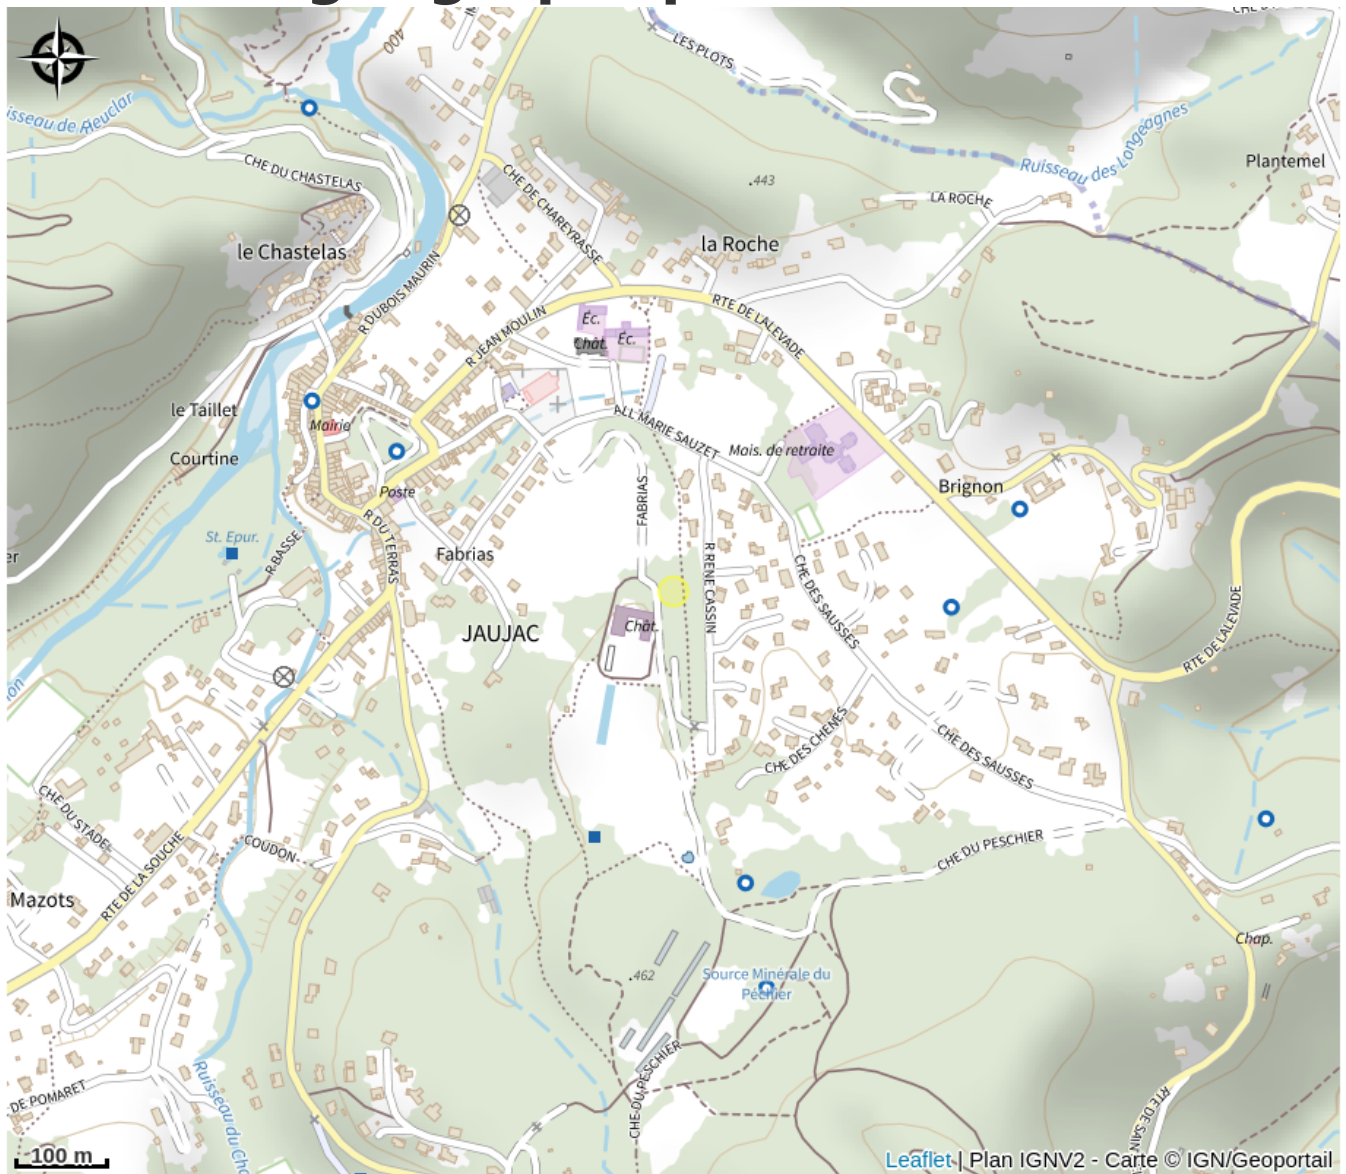

Aire de pique-nique - Domaine de Rochemure

Ardèche

Crédit photo : Aire de pique-nique (Sources & Volcans)

Aire de pique-nique se situant près de la Maison du Parc Naturel des Monts d'Ardèche au Domaine de Rochemure.

Infos pratiques

Categorie : Autres sites recommandés

Situation géographique

Toutes les infos pratiques

Informations pratiques

Ouverture:

Toute l'année : ouvert tous les jours.

Tarifs: