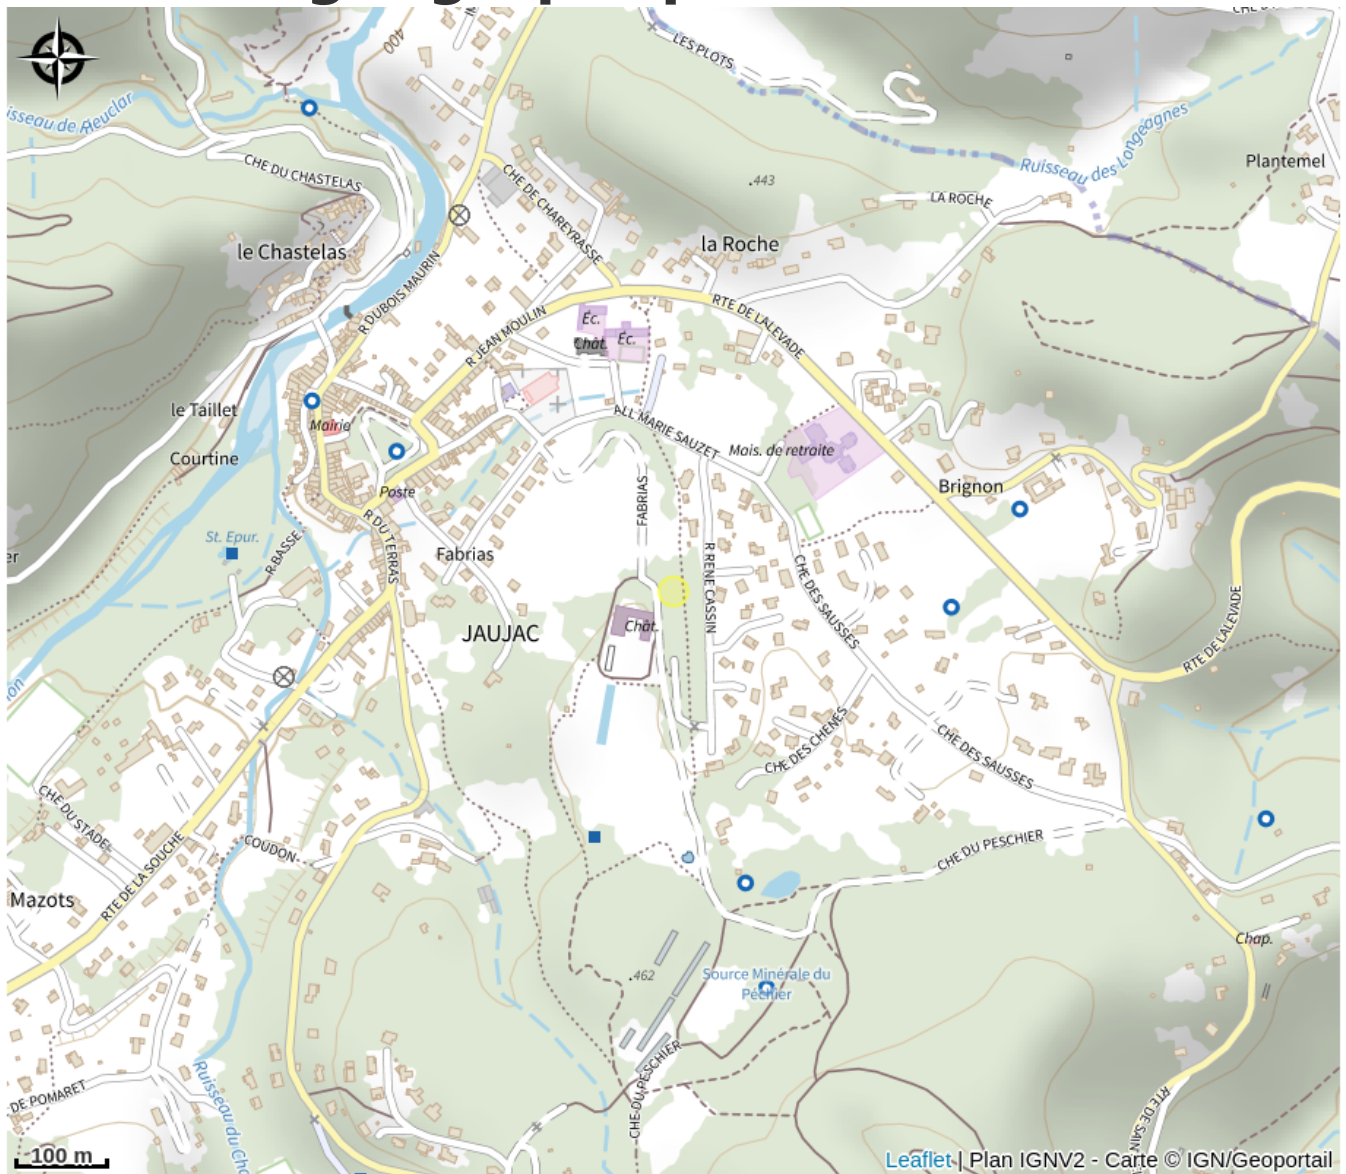

Situation géographique