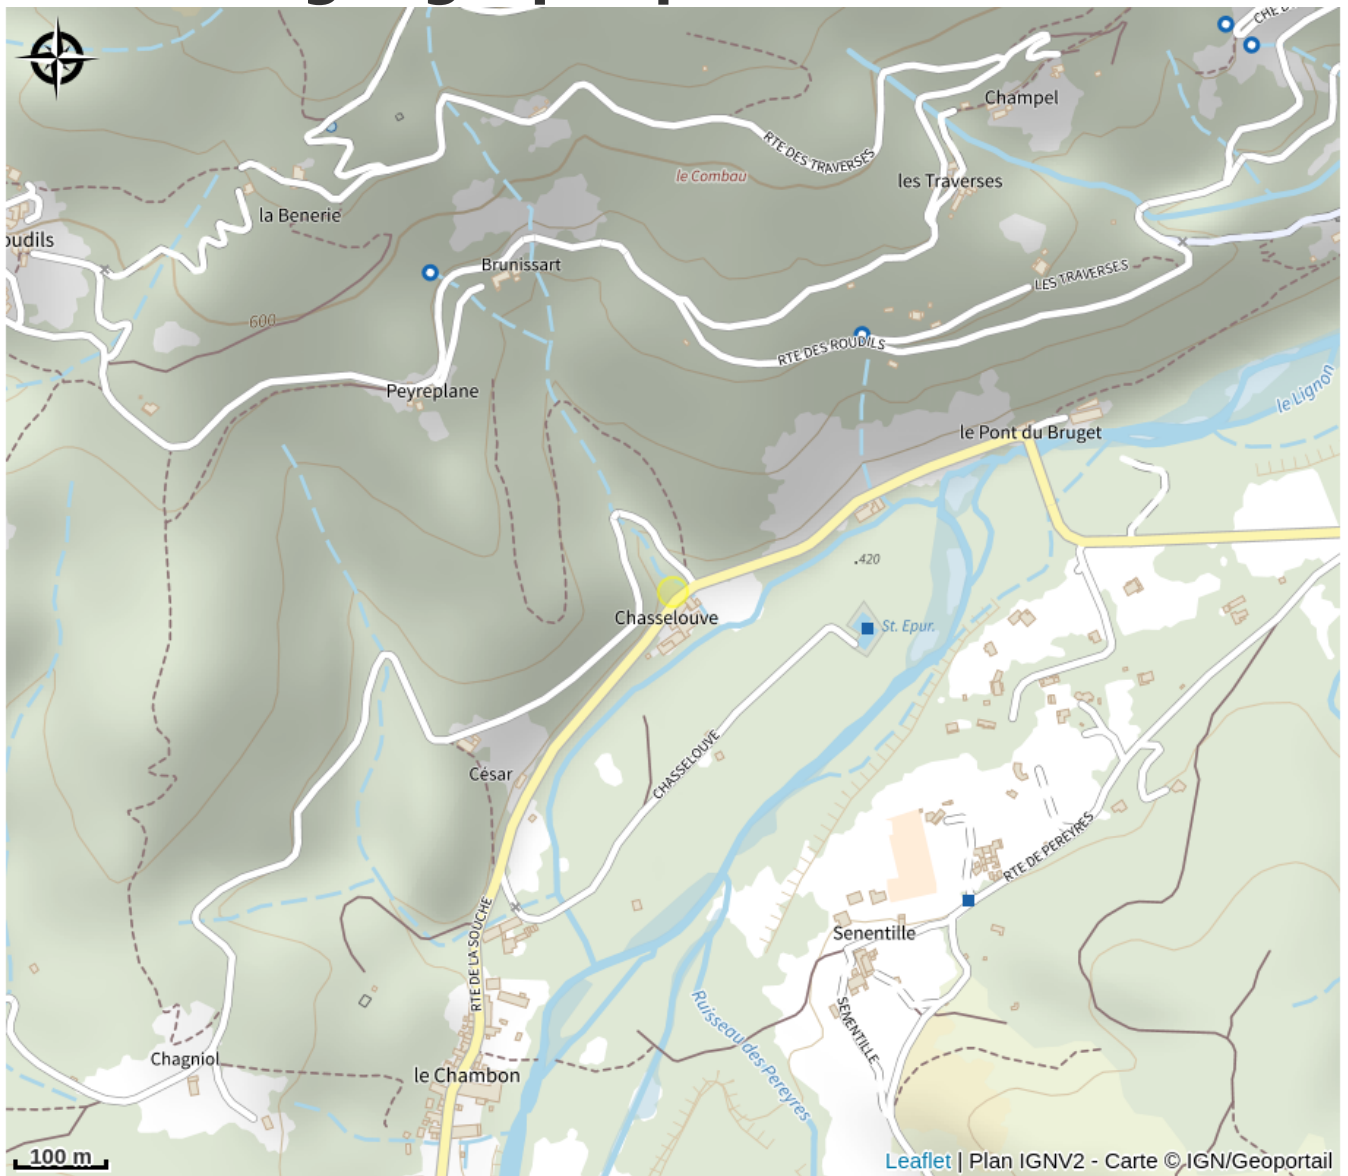

# Aire de pique-nique - Parking de Seroul

Ardèche

Crédit photo : Aire de pique-nique - Parking de Seroul à Jaujac (Sources & Volcans)

Aire de pique-nique se situant sur le parking de Seroul.

# Situation géographique

### Ouverture:

Toute l'année : ouvert tous les jours.