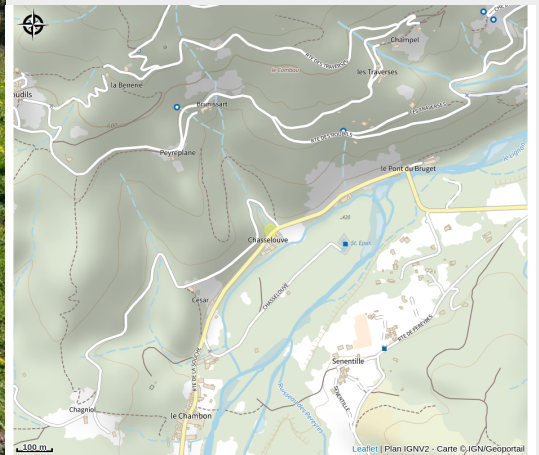

# Aire de pique-nique - Parking de Seroul

Ardèche

Crédit photo : Aire de pique-nique - Parking de Seroul à Jaujac (Sources & Volcans)

Aire de pique-nique se situant sur le parking de Seroul.

# Situation géographique