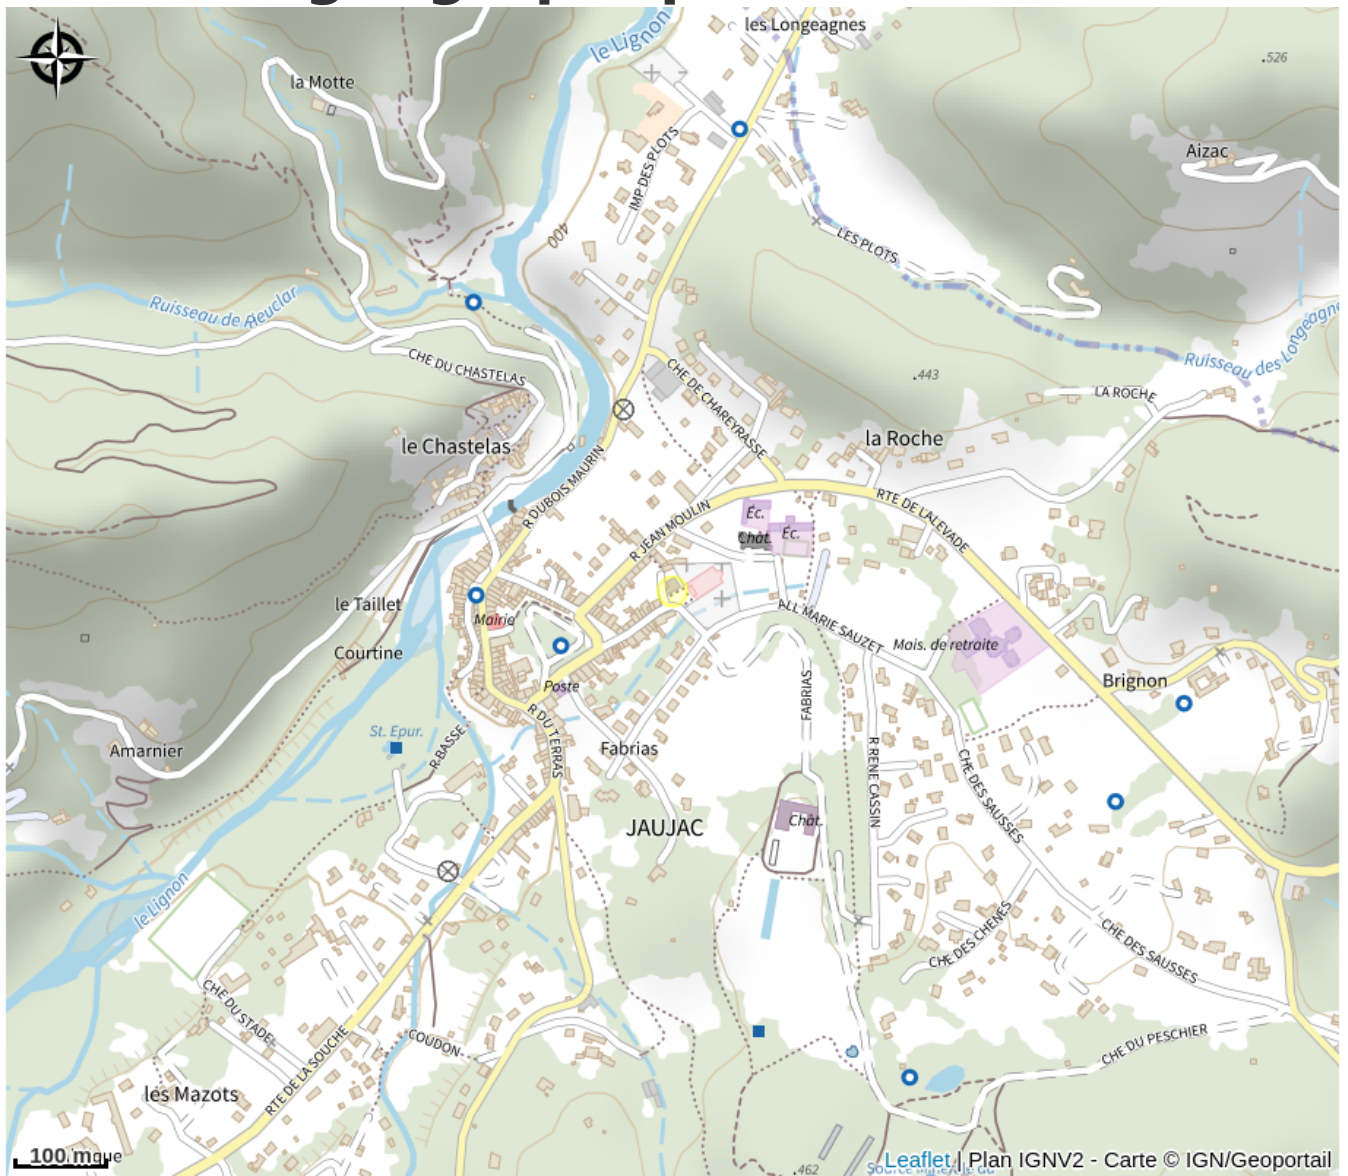

Aire de pique-nique de La Place

Ardèche

Crédit photo : Picnic ©CC0 pixabay.com (©CC0 pixabay.com)

Aire de pique-nique se situant sur la place du village de Jaujac.

Infos pratiques

Categorie : Autres sites recommandés

Situation géographique

Toutes les infos pratiques

Informations pratiques

Ouverture:

Toute l'année : ouvert tous les jours.

Tarifs:

Gratuit

Services:

Animaux acceptés

Fiche mise à jour par Office de Tourisme Sources & Volcans le 25/05/2022

Contact

La Place

07380 Jaujac

Tél. 04 75 93 22 28

mairie@jaujac.fr

<http://www.jaujac.fr>