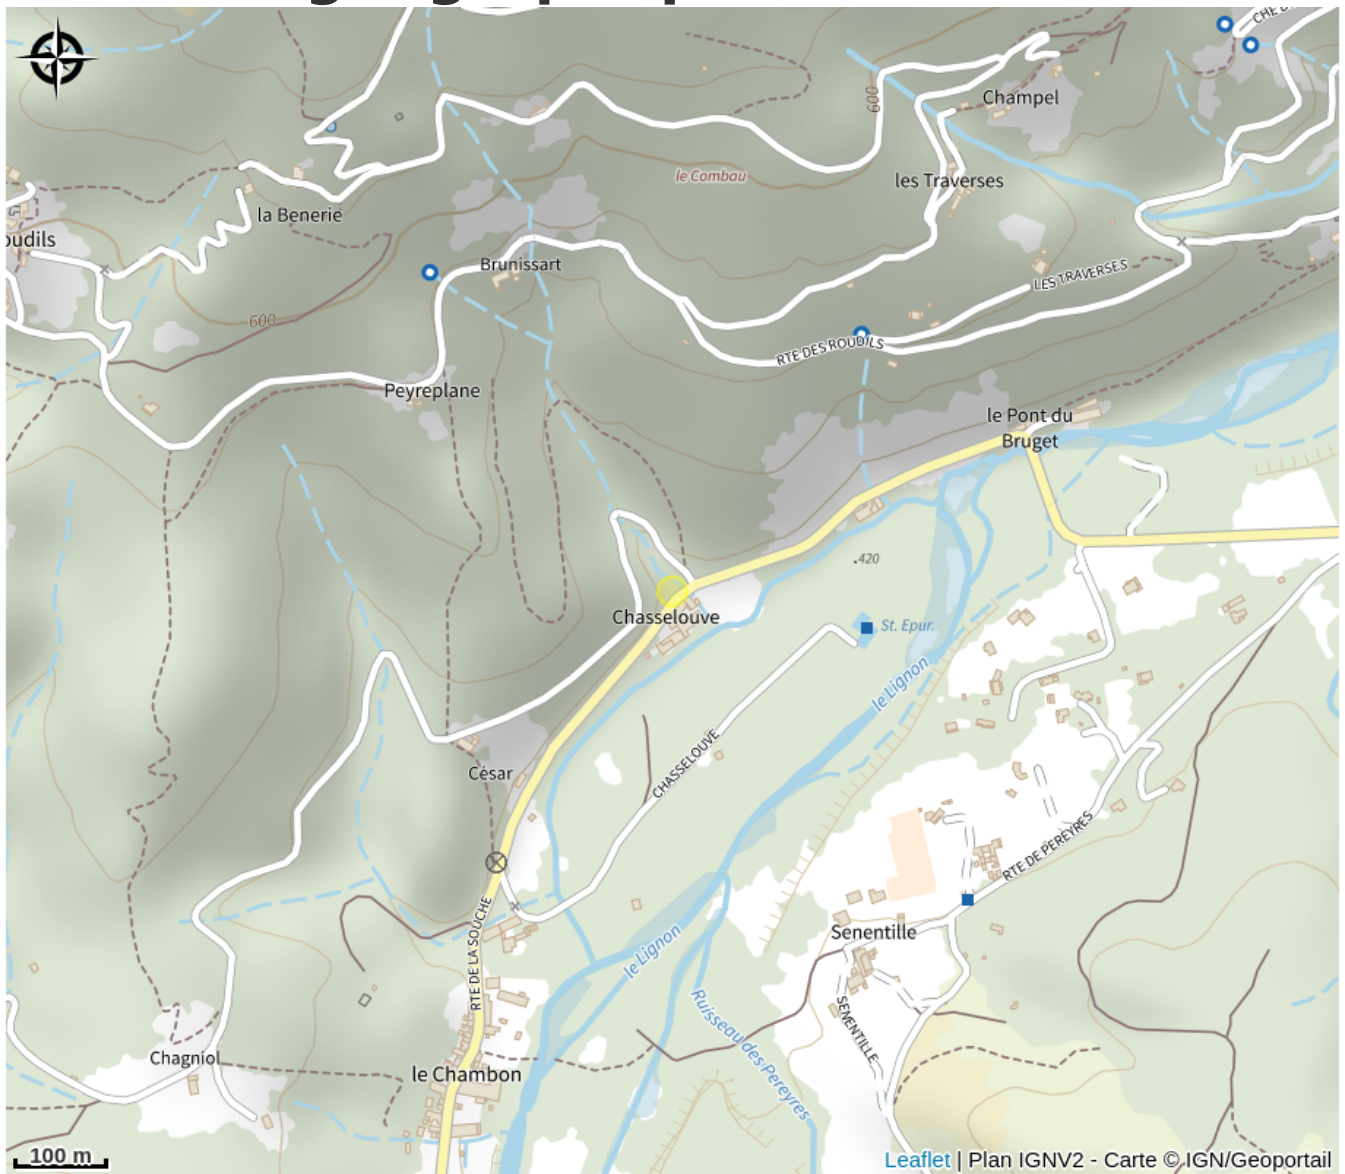

Situation géographique