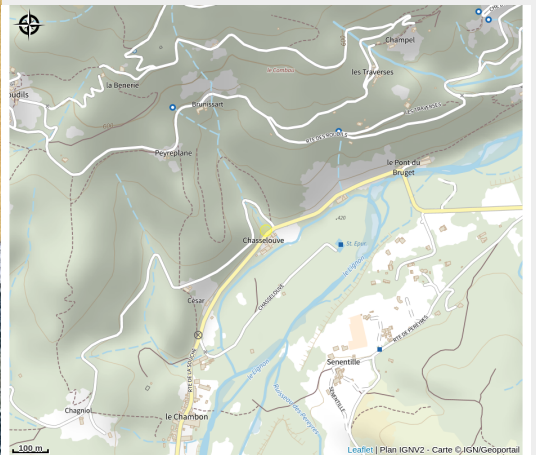

Aire de pique-nique du Rieuchard

Ardèche

Crédit photo : Picnic ©CC0 pixabay.com (©CC0 pixabay.com)

Aire de pique-nique se situant près du Parking du Belvédère qui surplombe la rivière du Lignon. Cristalline, très calme, petite route avec un faible trafic.