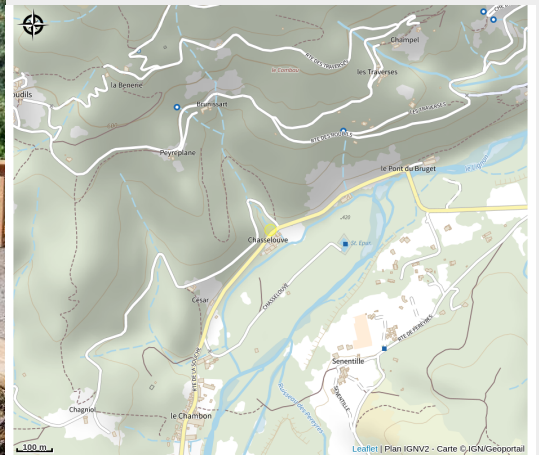

Aire de pique-nique du Rieuchard

Ardèche

Crédit : Aire de pique-nique du Rieuchard_Jaujac (Sources & Volcans)

Aire de pique-nique se situant près du Parking du Belvédère qui surplombe la rivière du Lignon. Cristalline, très calme, petite route avec un faible trafic.