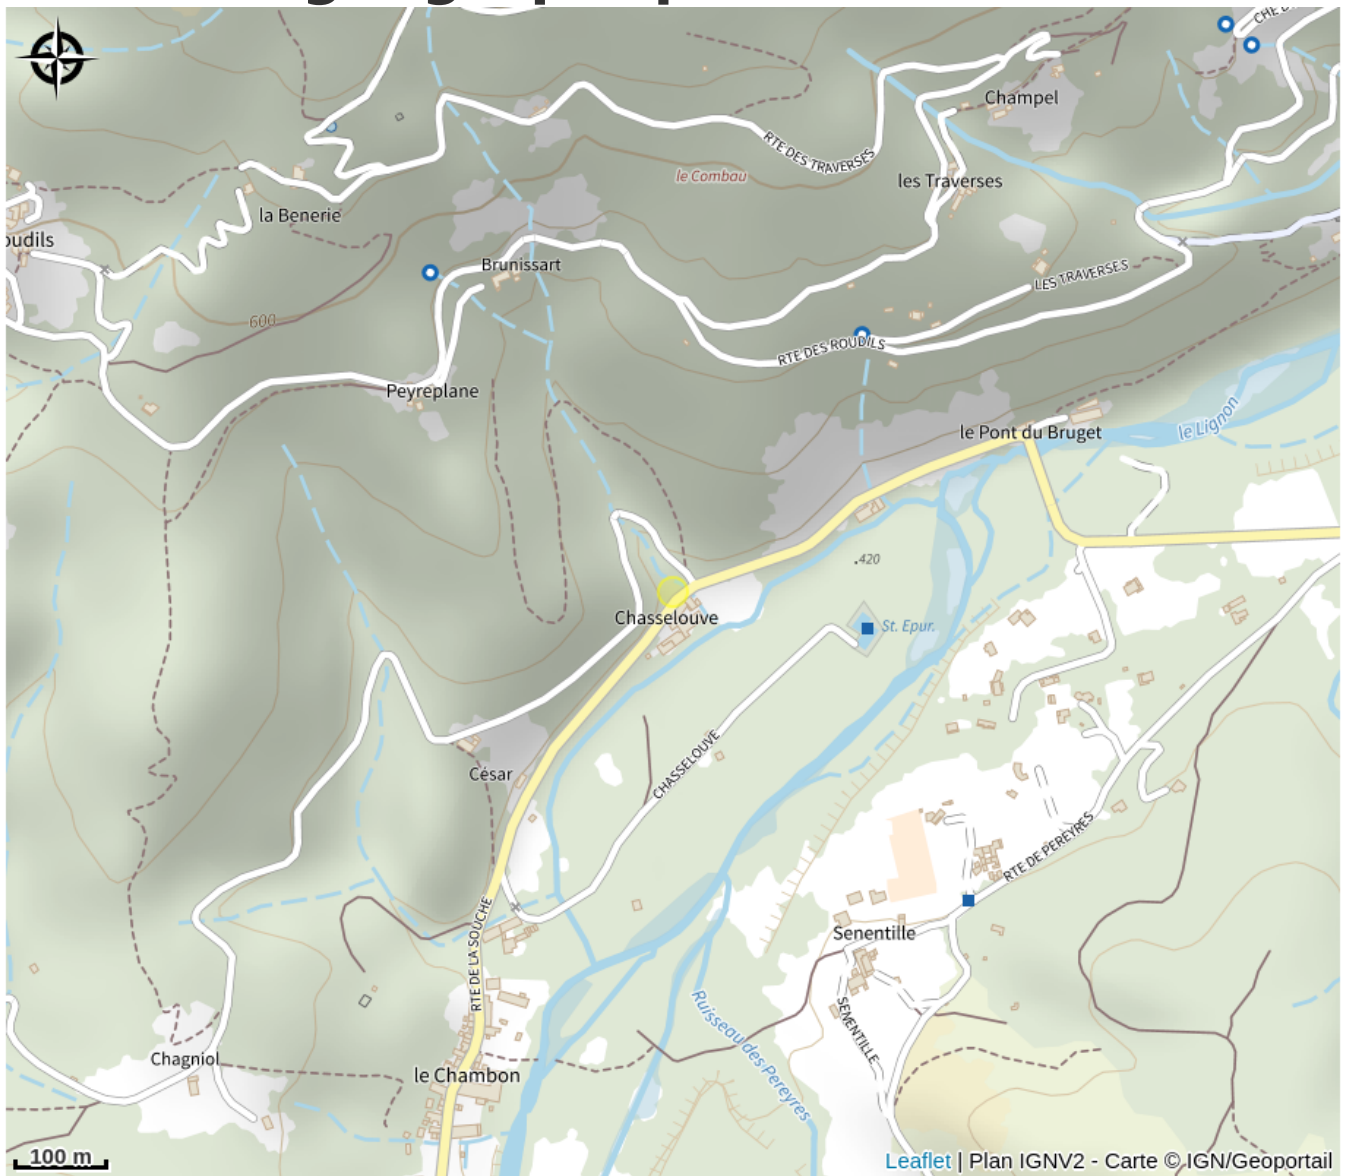

Situation géographique