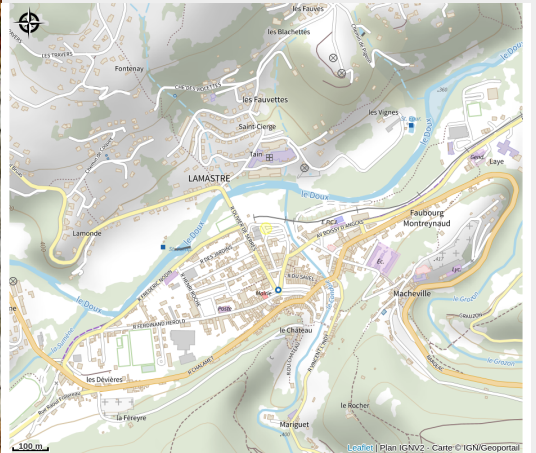

Abri à vélo

Ardèche

Crédit photo : Abri vélo (@Pixabay)

Stationnez votre vélo
Arceaux pour les vélos : 3 places

Infos pratiques

Categorie : Autres sites
recommandés

Situation géographique

Toutes les infos pratiques