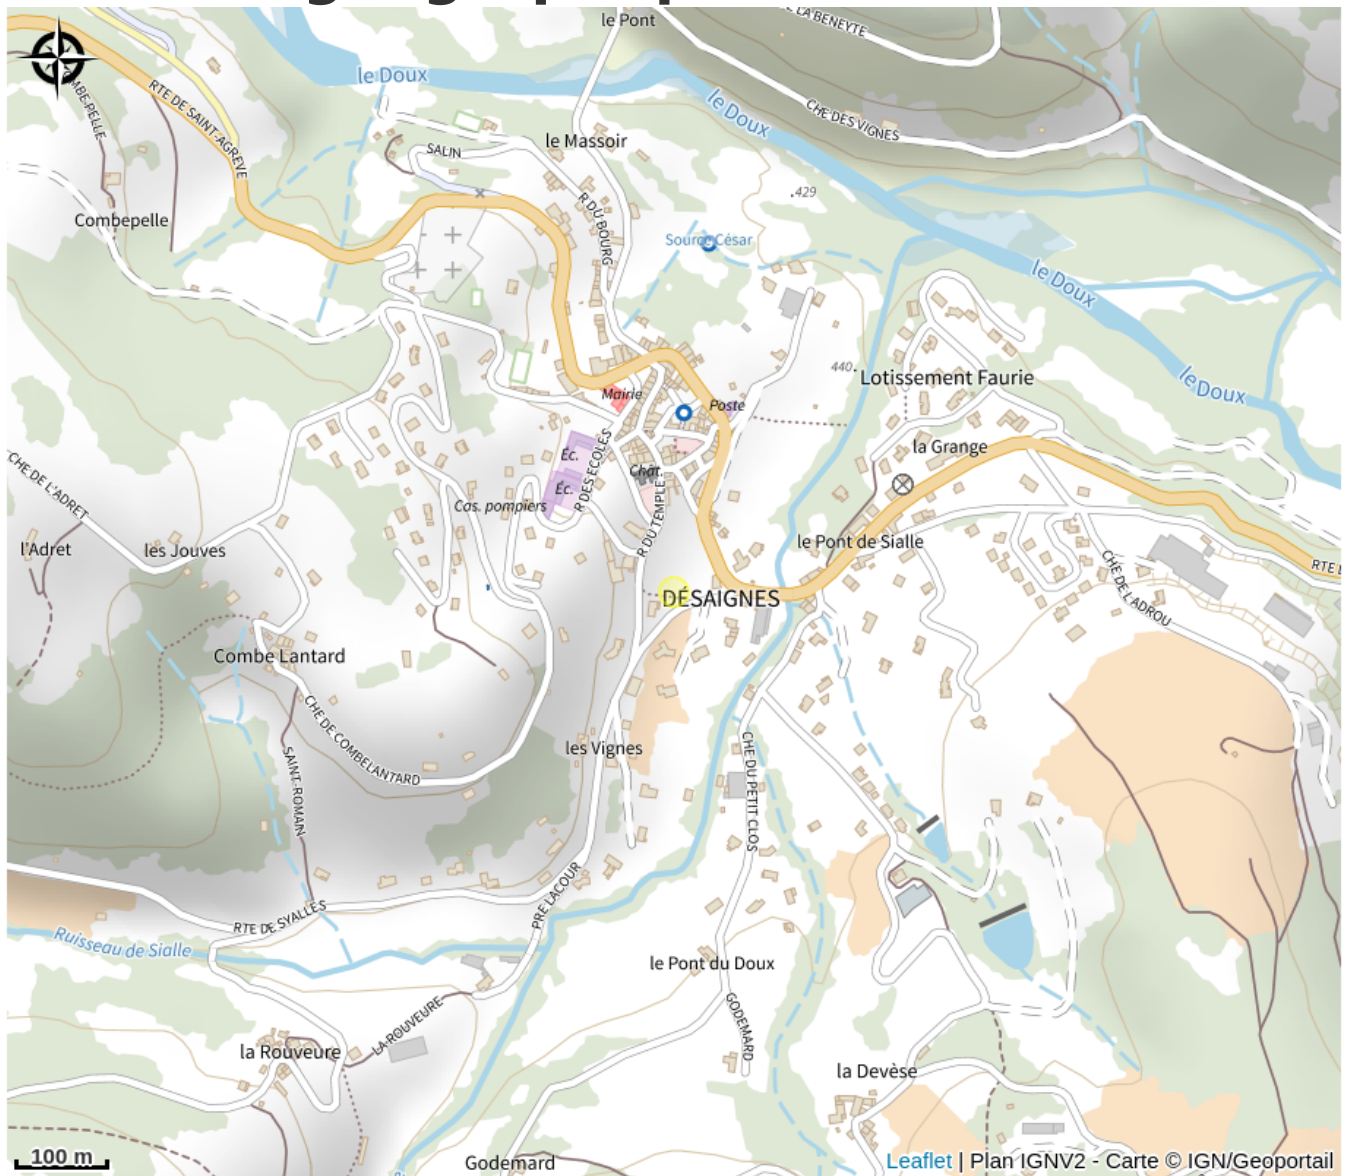

Abri vélos

Ardèche

Crédit : Abri vélo (NicoleNicolas)

Stationnez votre vélo.
Arceaux pour vélos abrités : 7 places

Infos pratiques

Catégorie : Autres sites recommandés

Situation géographique

Toutes les informations pratiques

Informations pratiques

Ouverture:

Toute l'année.

Fiche mise à jour par Office de Tourisme du Pays de Lamastre le 02/07/2022

Contact

07570 Désaignes