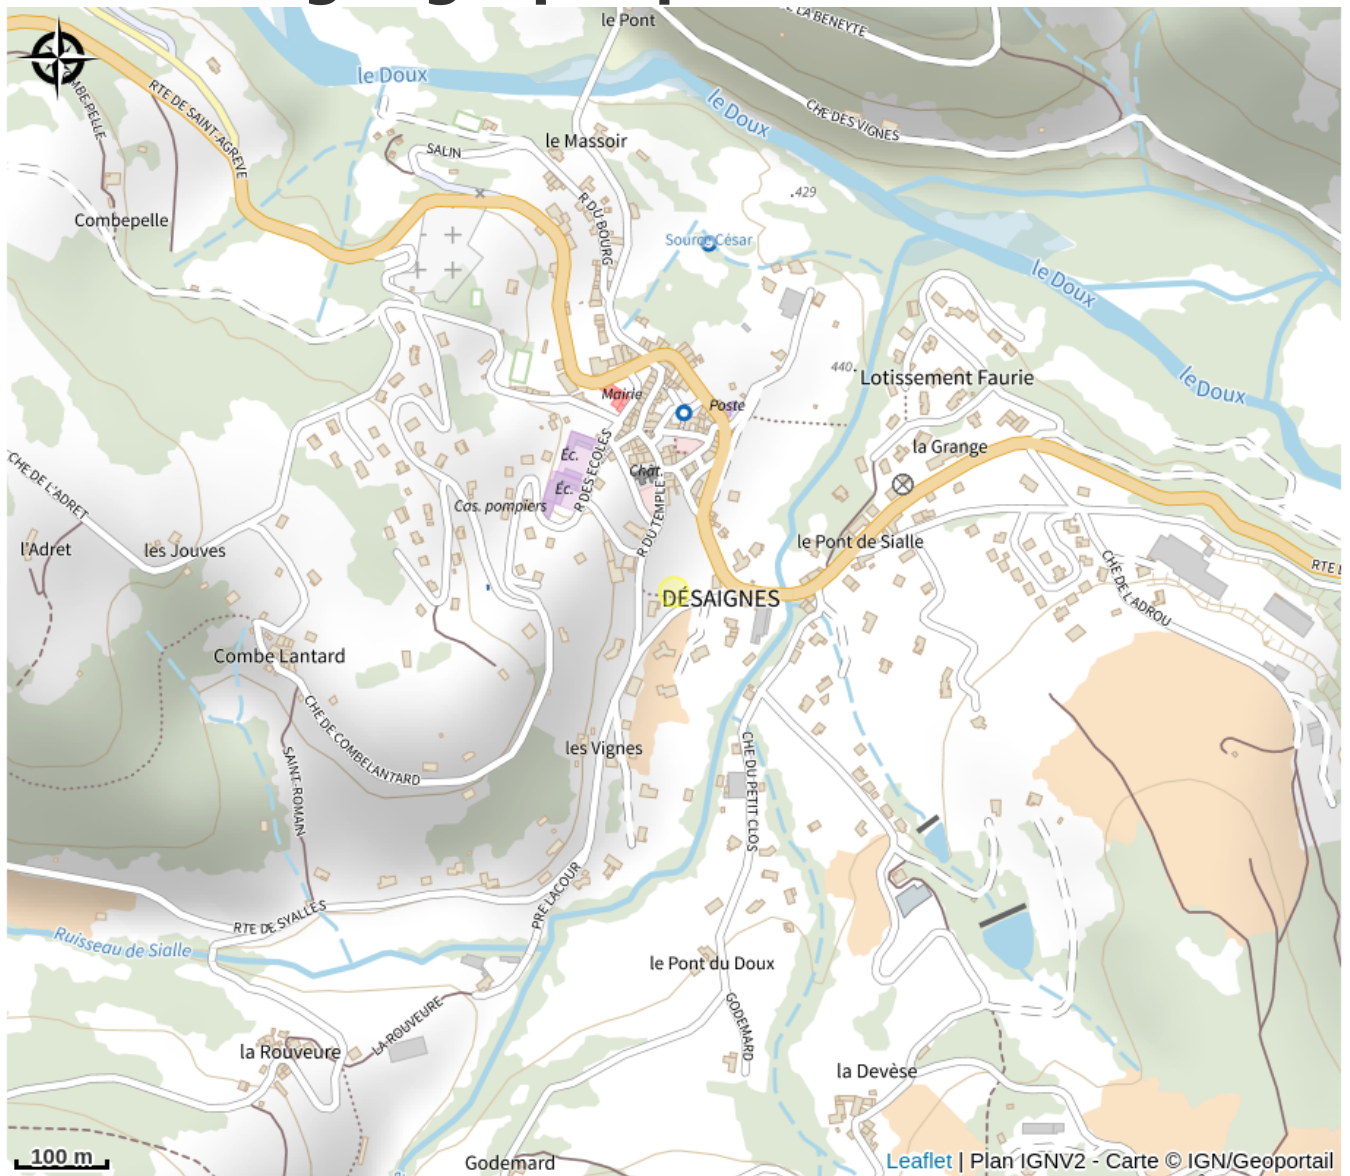

Abri à vélo

Ardèche

Crédit : Abri vélo (NicoleNicolas)

Stationnez votre vélo.
Arceaux pour vélos abrités : 7 places

Infos pratiques

Catégorie : Autres sites recommandés

Situation géographique

Toutes les informations pratiques

Informations pratiques

Ouverture:

Toute l'année tous les jours.

Fiche mise à jour par Office de Tourisme du Pays de Lamastre le 03/07/2026

Contact

07570 Désaignes