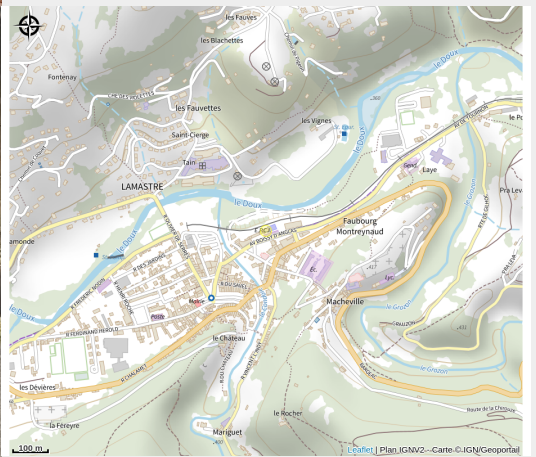

Aire d'accueil & d'équipements pour vélos

Ardèche

Crédit photo : Equipement (@OT PDL)

*Le bureau de l'Office de Tourisme de Lamastre vous propose son aire multi équipements pour vélos.
A une minute du centre-ville et trois de la Dolce Via.*

- Prises de recharge
- Robinet à eau.
- 25 arceaux à vélos.
- 16 casiers.

Infos pratiques

Categorie : Autres sites recommandés

Description

De cette manière vous pouvez vous rendre librement dans le centre-ville de Lamastre.