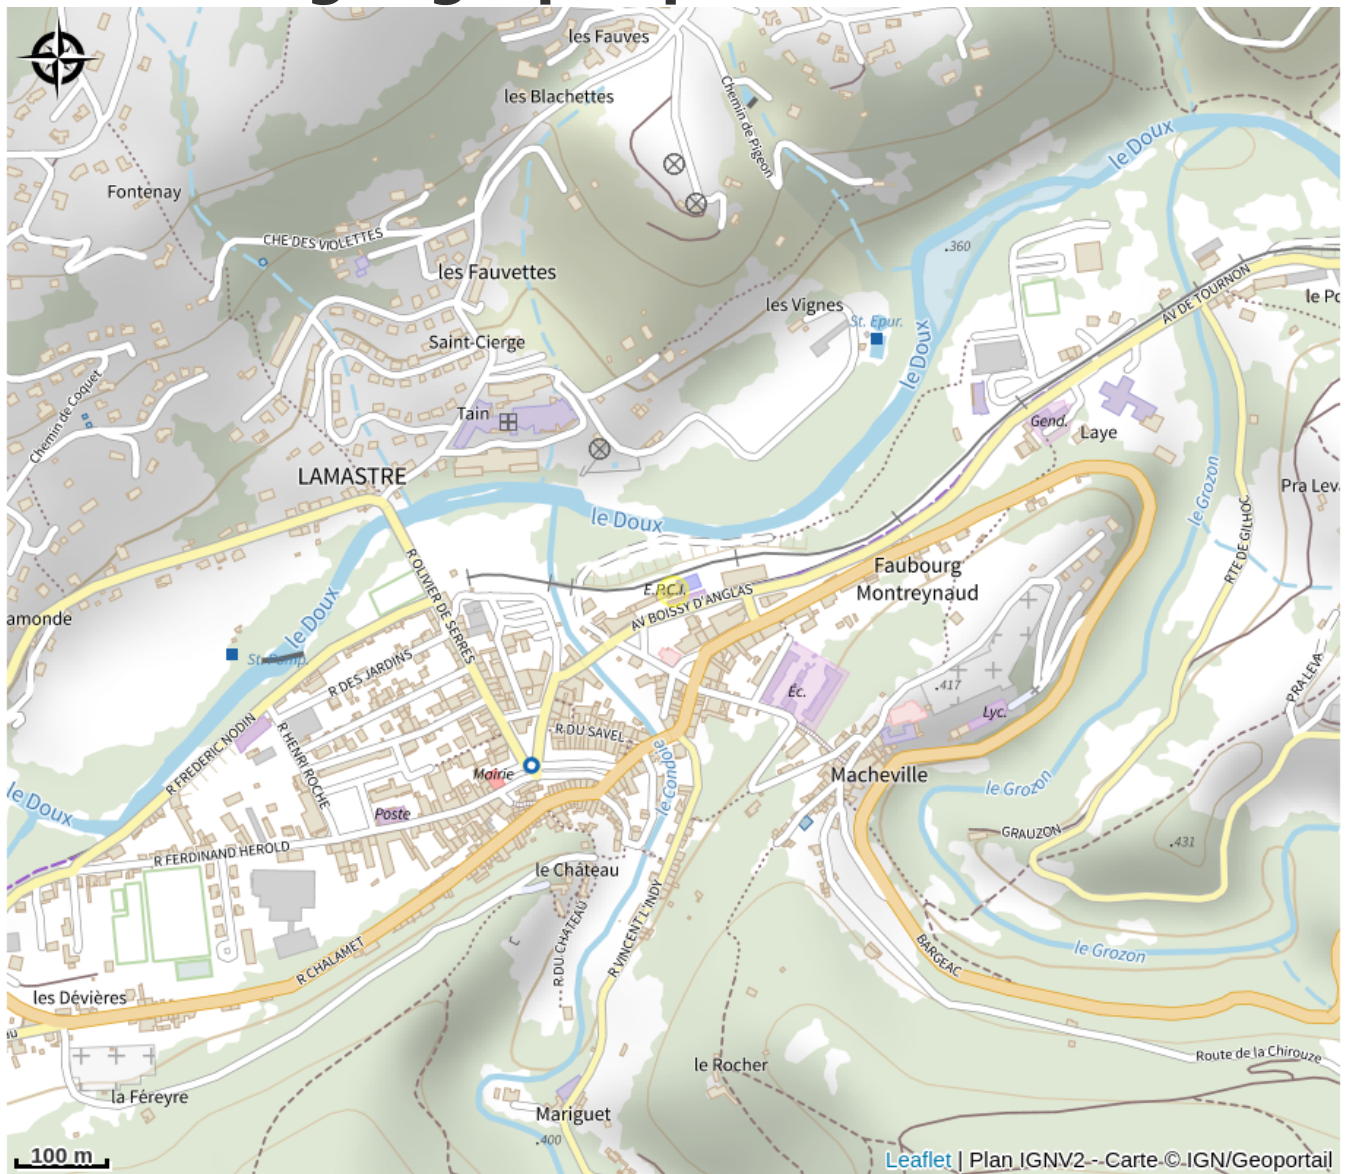

- Prises de recharge
- Robinet à eau.
- 25 arceaux à vélos.
- 16 casiers.

Infos pratiques

Categorie : Autres sites recommandés

Description

De cette manière vous pouvez vous rendre librement dans le centre-ville de Lamastre.

Situation géographique

Toutes les infos pratiques

Informations pratiques

Ouverture:

Toute l'année.

Tarifs:

Gratuit.

Fiche mise à jour par Office de Tourisme du Pays de Lamastre le 26/04/2023