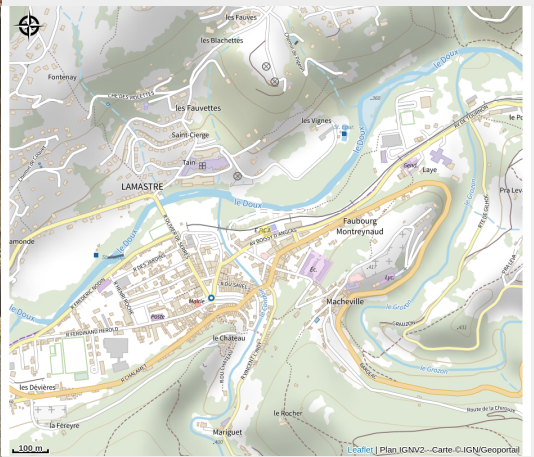

Aire d'accueil & d'équipements pour vélos

Ardèche

Crédit photo : Equipement (@OT PDL)

*Le bureau de l'Office de Tourisme de Lamastre vous propose son aire multi équipements pour vélos.
A une minute du centre-ville et trois de la Dolce Via.*

- Prises de recharge
- Robinet à eau.
- 25 arceaux à vélos.
- 16 casiers.

Infos pratiques

Categorie : Autres sites recommandés

Description

De cette manière vous pouvez vous rendre librement dans le centre-ville de Lamastre.