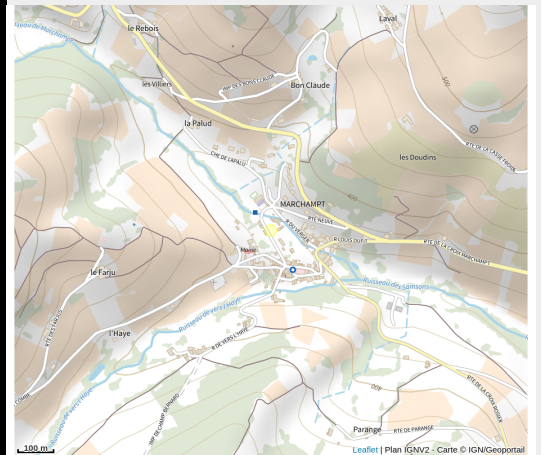

Aire de pique-nique parking

Rhône

*1 table. Sur le parking. Eau. Toilettes.
Jeux pour enfants. Située dans le village
ou très proche (moins de 10mn à pied).*

Infos pratiques

Categorie : Autres sites
recommandés

Situation géographique

Toutes les infos pratiques

Informations pratiques

Ouverture:

Toute l'année.

Tarifs:

Gratuit.

Fiche mise à jour par Destination Beaujolais le 14/07/2022