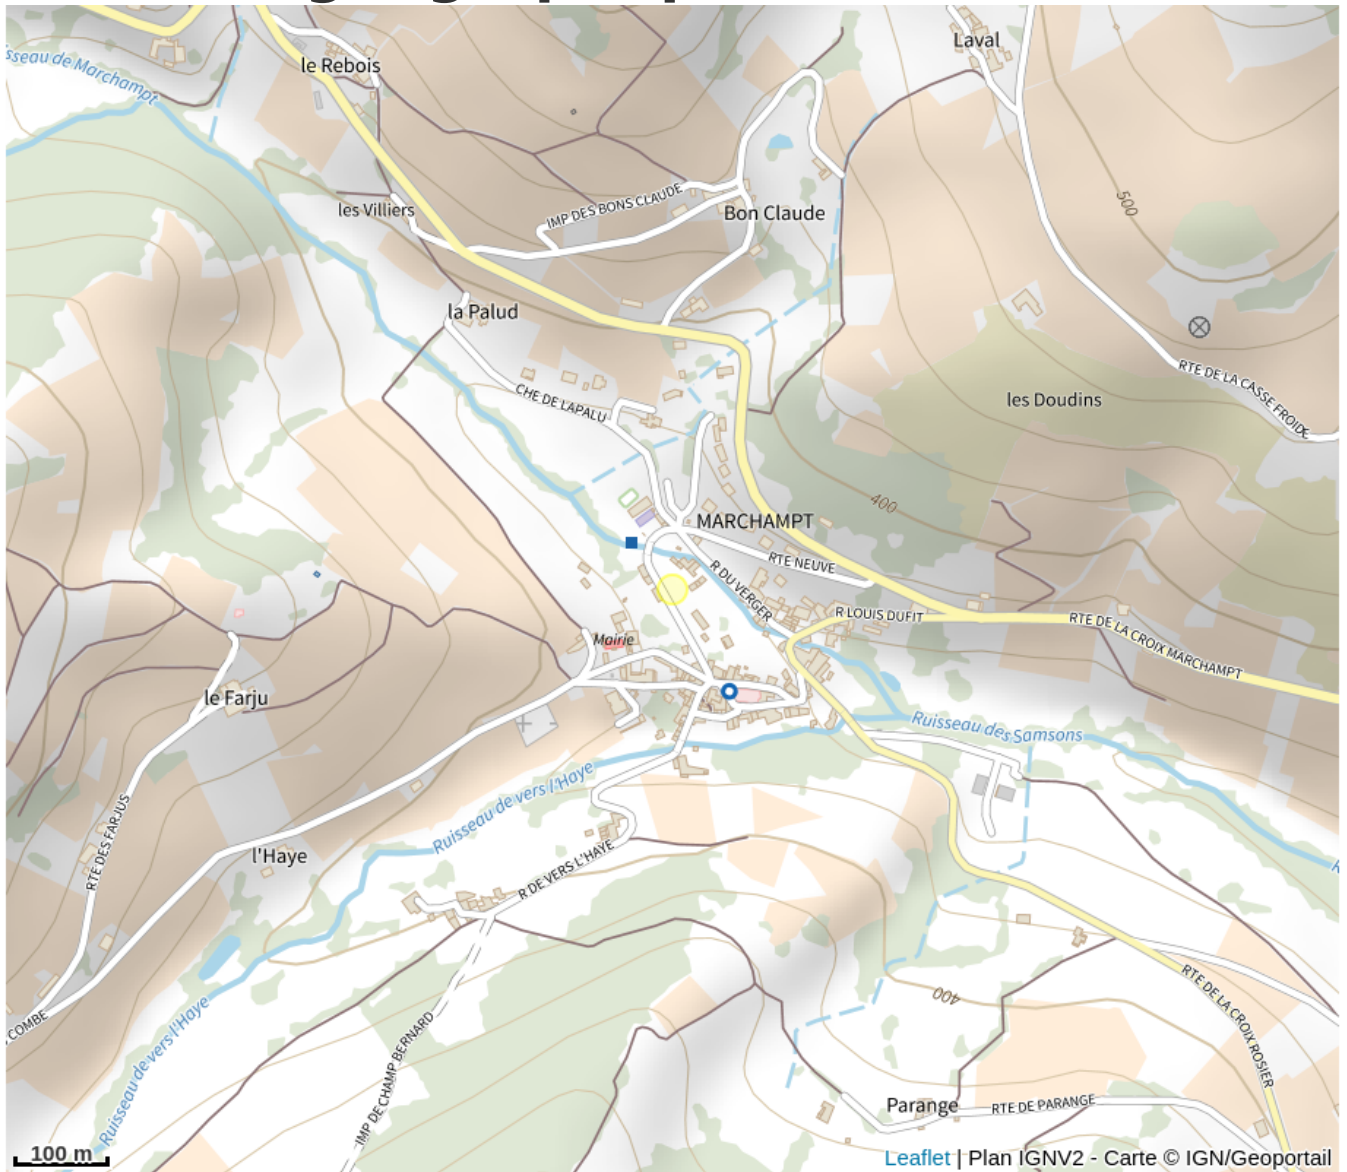

Aire de pique-nique parking

Rhône

*1 table. Sur le parking. Eau. Toilettes.
Jeux pour enfants. Située dans le village
ou très proche (moins de 10mn à pied).*

Infos pratiques

Categorie : Autres sites
recommandés

Situation géographique

Toutes les infos pratiques

Informations pratiques

Ouverture:

Toute l'année.

Tarifs:

Gratuit.

Fiche mise à jour par Destination Beaujolais le 14/07/2022