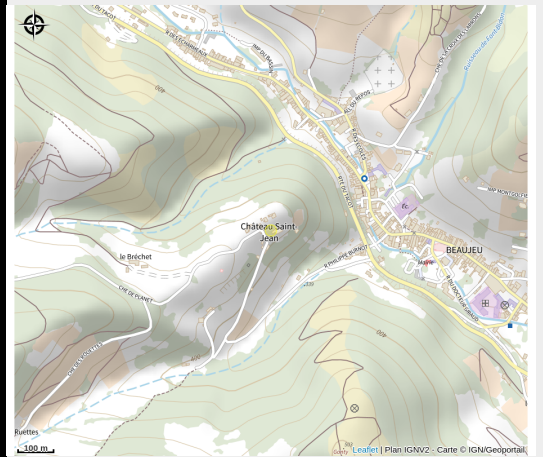

Aire de pique-nique au sommet

Rhône

No photo

*1 table. Au sommet. Avec vue dégagée.
Proche d'un site patrimonial.*

Infos pratiques

Categorie : Autres sites
recommandés

Situation géographique

Toutes les infos pratiques