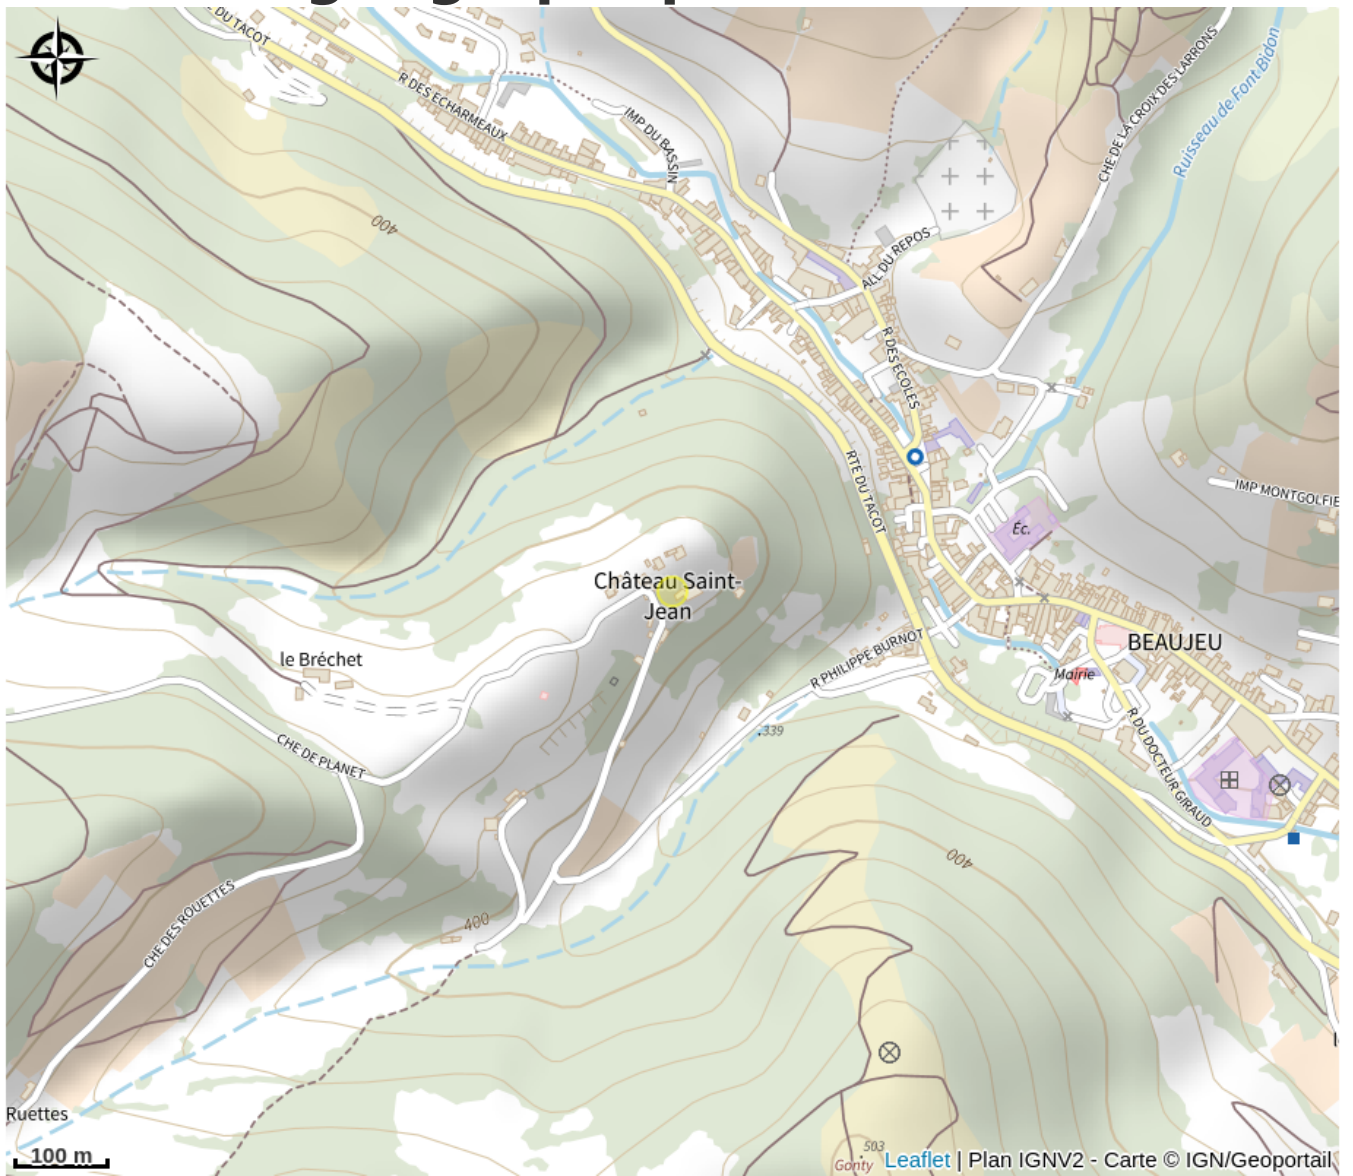

Aire de pique-nique au sommet

Rhône

No photo

*1 table. Au sommet. Avec vue dégagée.
Proche d'un site patrimonial.*

Infos pratiques

Categorie : Autres sites
recommandés

Situation géographique

Toutes les infos pratiques

Informations pratiques

Ouverture:

Toute l'année.

Tarifs:

Gratuit.

Fiche mise à jour par Destination Beaujolais le 11/07/2022

Contact

chateau saint jean
69430 Beaujeu