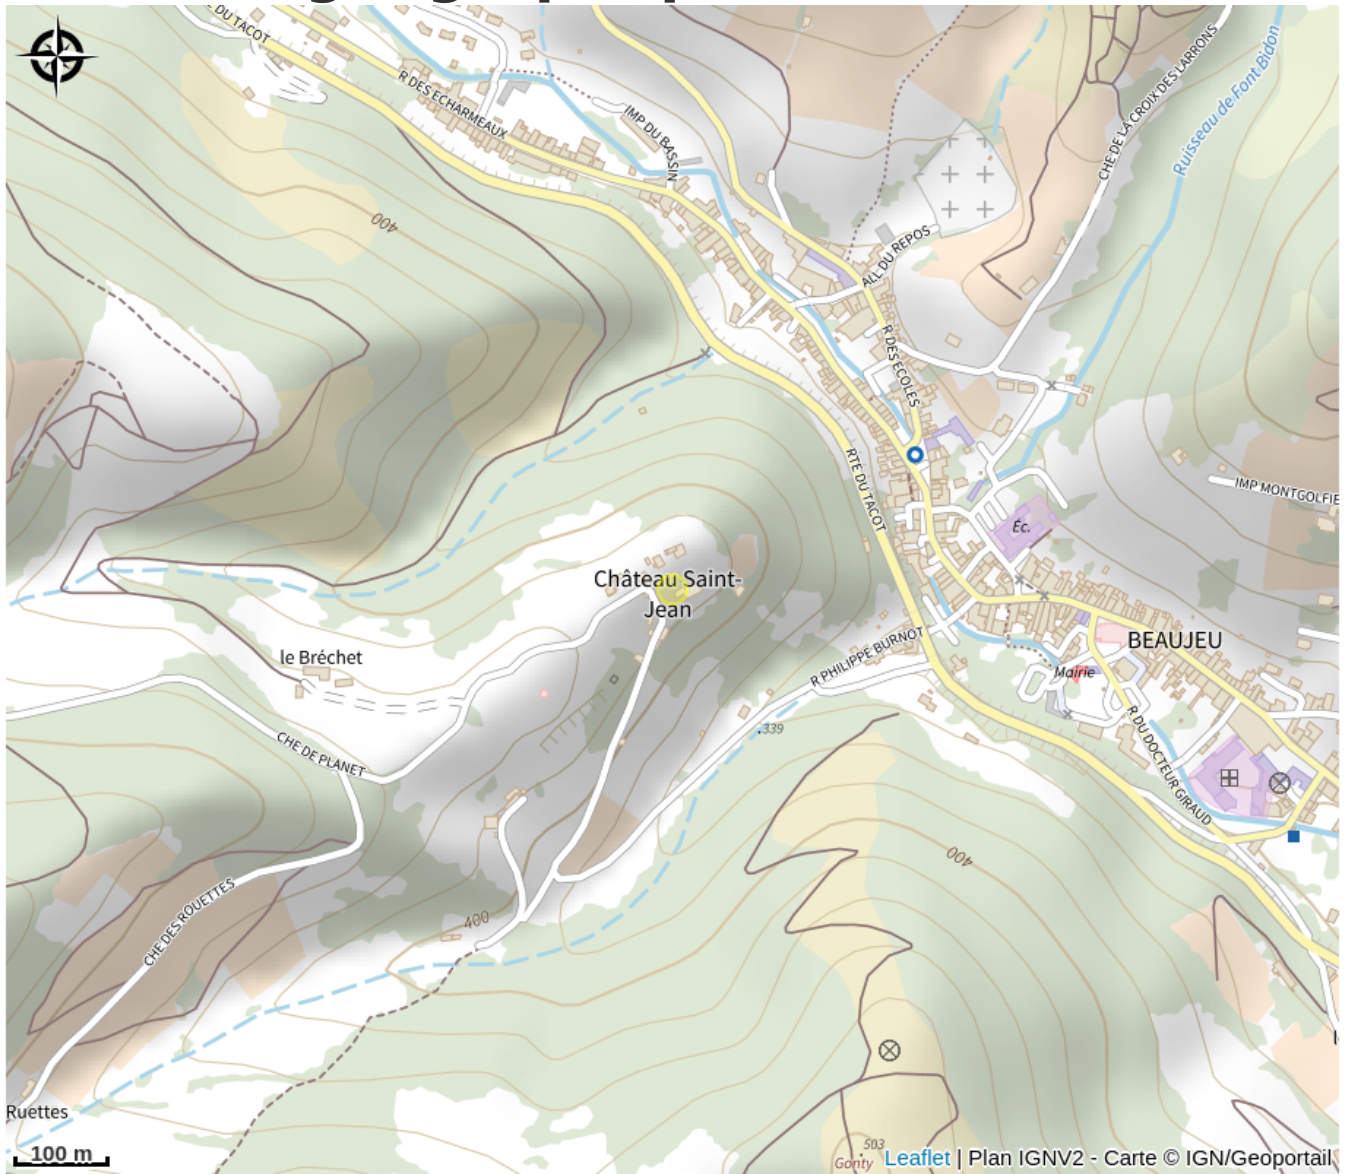

# Aire de pique-nique au sommet

Rhône

*1 table. Au sommet. Avec vue dégagée.  
Proche d'un site patrimonial.*

# Situation géographique

### Ouverture:

Toute l'année.