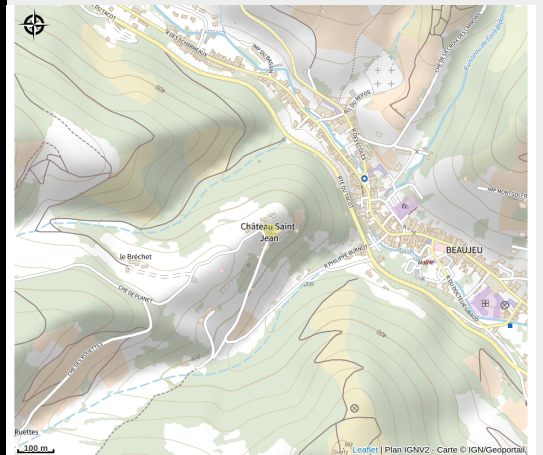

# Aire de pique-nique au sommet

Rhône

*1 table. Au sommet. Avec vue dégagée.  
Proche d'un site patrimonial.*

# Situation géographique

### Ouverture:

Toute l'année.