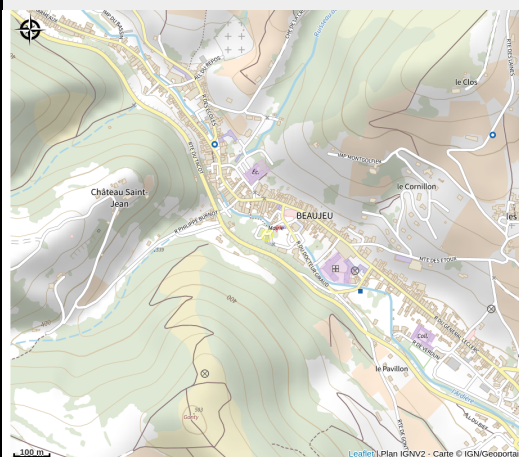

# Aire de pique-nique bord d'une rivière

Rhône

*2 tables. En bord de rivière. Parking. Toilettes. Jeux pour enfants. Située dans le village ou très proche (moins de 10mn à pied). Proche d'un site patrimonial.*

# Situation géographique