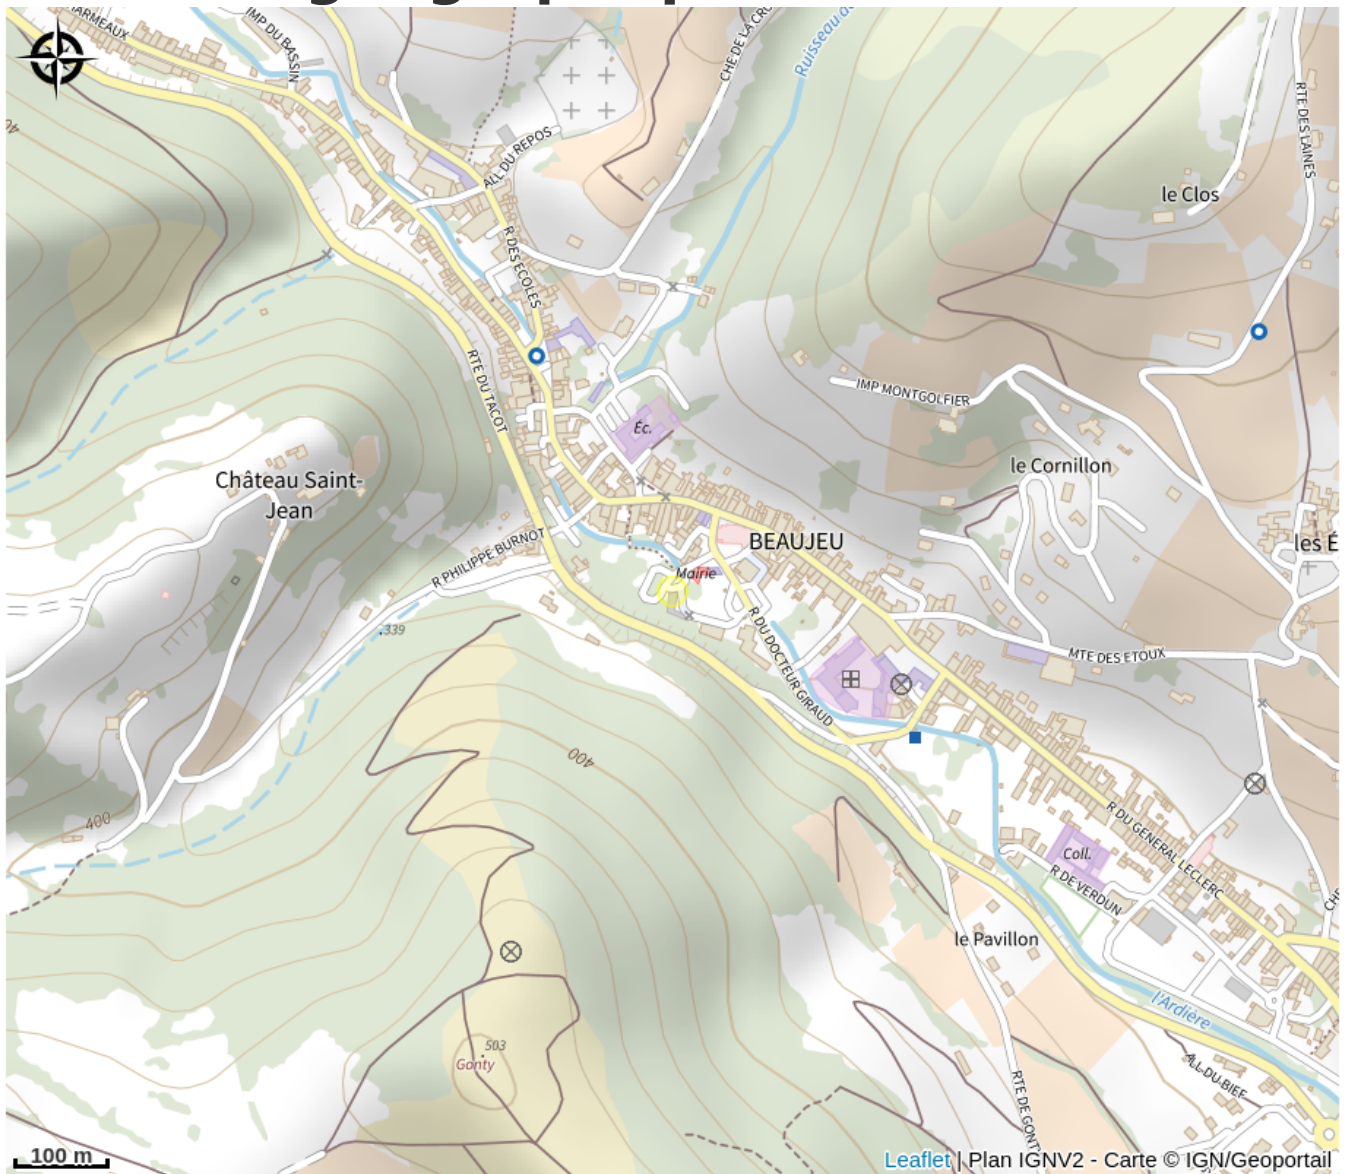

# Aire de pique-nique bord d'une rivière

Rhône

*2 tables. En bord de rivière. Parking. Toilettes. Jeux pour enfants. Située dans le village ou très proche (moins de 10mn à pied). Proche d'un site patrimonial.*

# Situation géographique