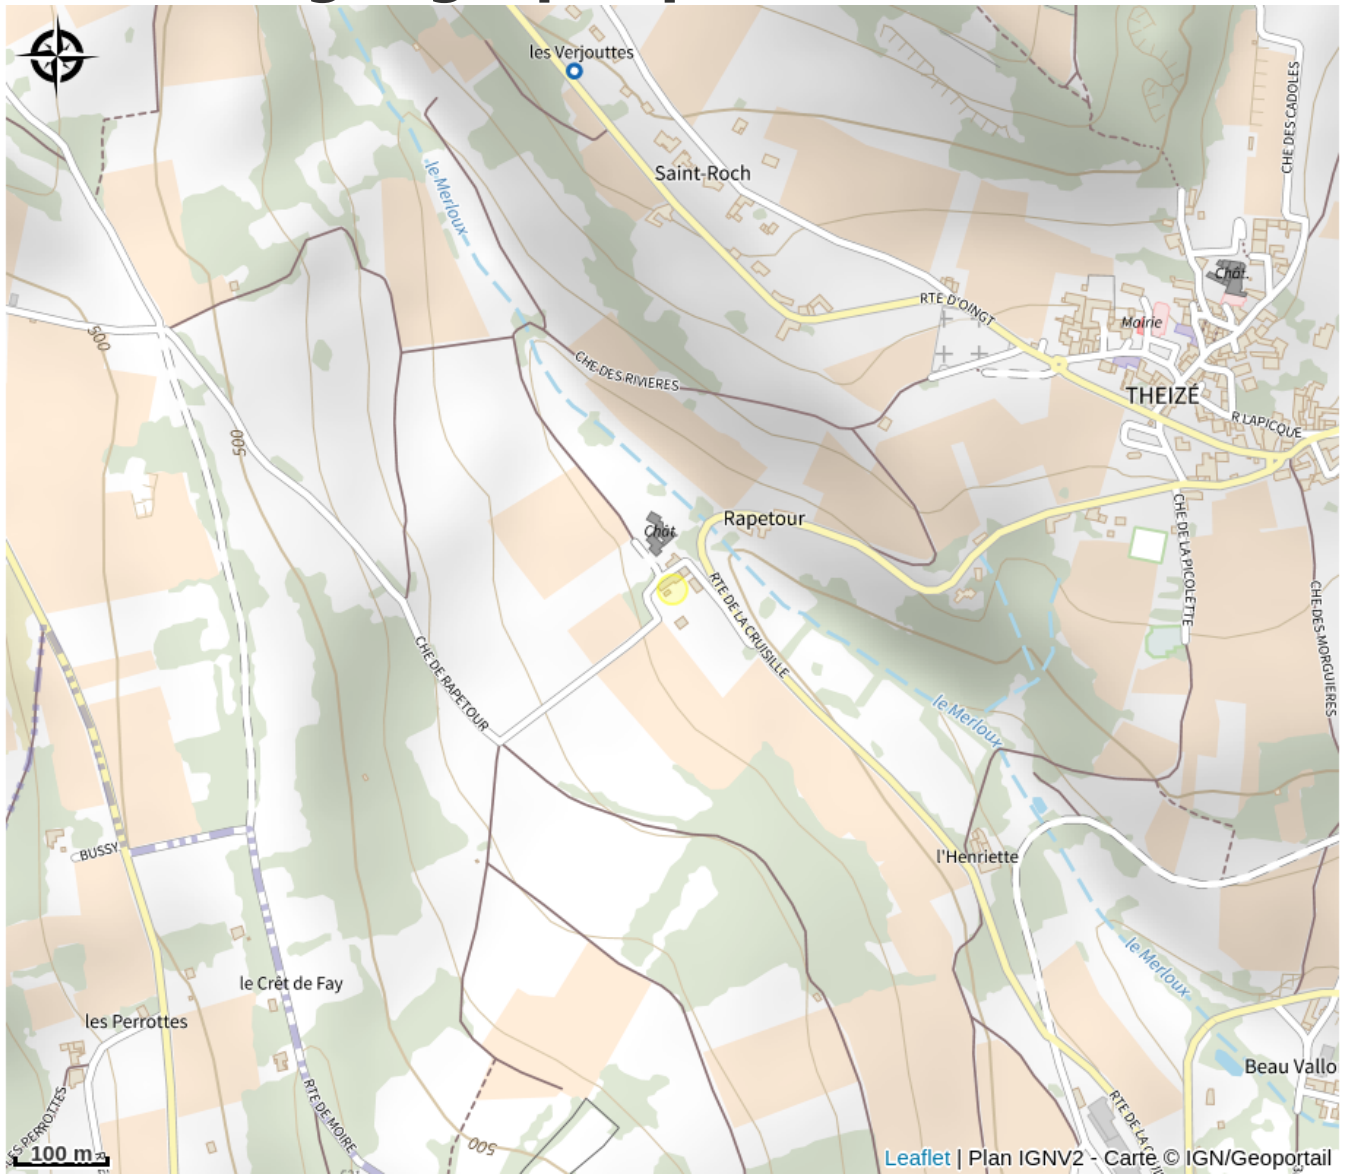

Aire de pique-nique en bord de route

Rhône

No photo

1 table. En bord de route en sommet de colline. Aire ombragée. Vue dégagée.

Infos pratiques

Categorie : Autres sites recommandés

Situation géographique

Toutes les infos pratiques

Informations pratiques

Ouverture:

Toute l'année.

Tarifs:

Gratuit.

Fiche mise à jour par Destination Beaujolais le 14/07/2022

Contact

Chemin de Rapetour
69620 Theizé