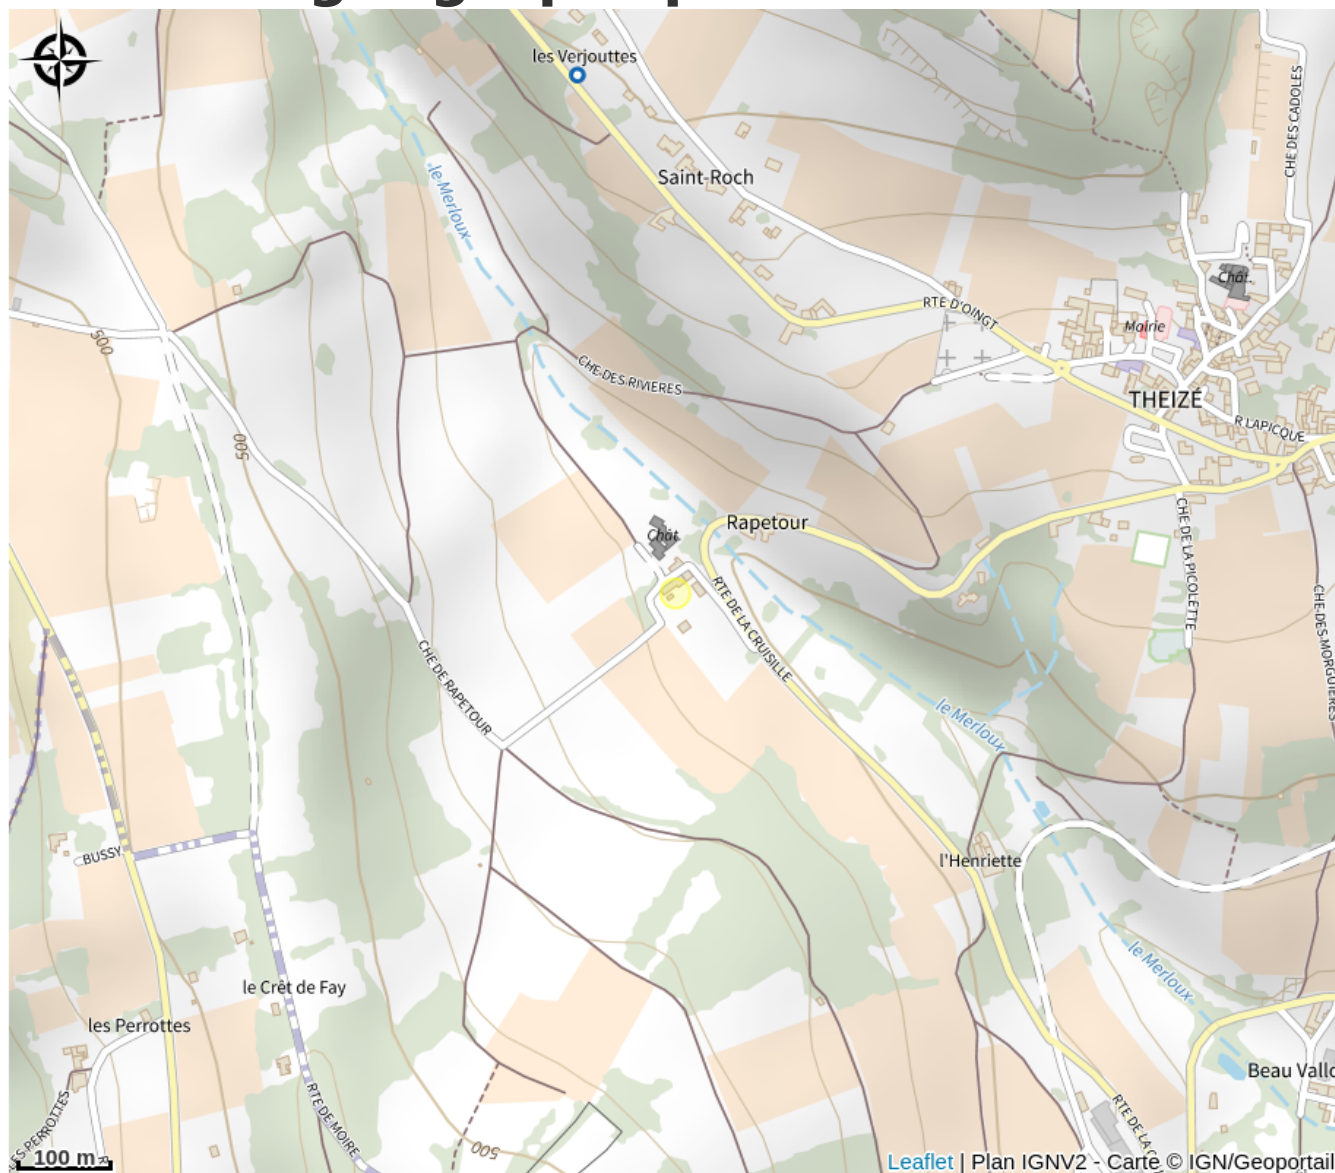

Aire de pique-nique en bord de route

Rhône

No photo

1 table. En bord de route en sommet de colline. Aire ombragée. Vue dégagée.

Infos pratiques

Categorie : Autres sites recommandés

Situation géographique

Toutes les infos pratiques

Informations pratiques

Ouverture:

Toute l'année.

Tarifs:

Gratuit.

Fiche mise à jour par Destination Beaujolais le 14/07/2022

Contact

Chemin de Rapetour
69620 Theizé