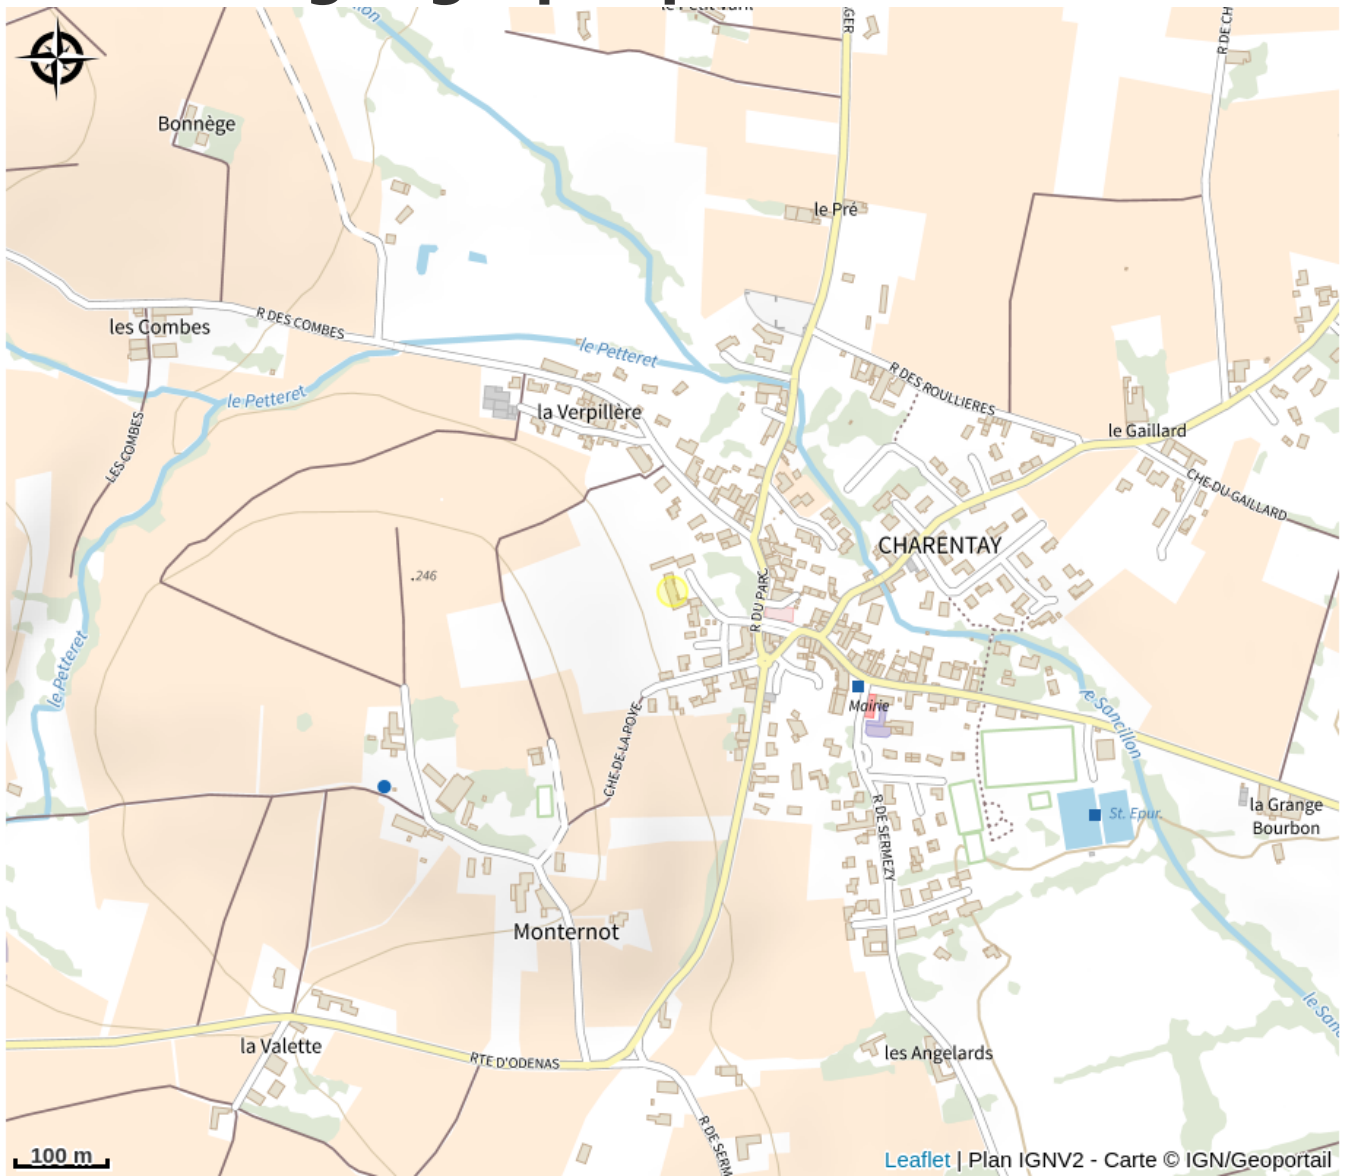

Aire de pique-nique au parc Claude Vincent

Rhône

No photo

3 tables. Centre du bourg. Parc avec jeux pour enfants et terrain de boules. Aire ombragée. Eaux. Toilettes. Située dans le village ou très proche (moins de 10mn à pied).

Infos pratiques

Categorie : Autres sites recommandés

Situation géographique

Toutes les infos pratiques

Informations pratiques

Ouverture:

Toute l'année.

Tarifs:

Gratuit.

Fiche mise à jour par Destination Beaujolais le 11/07/2022

Contact

Parc Claude Vincent
Centre du bourg
69220 Charentay