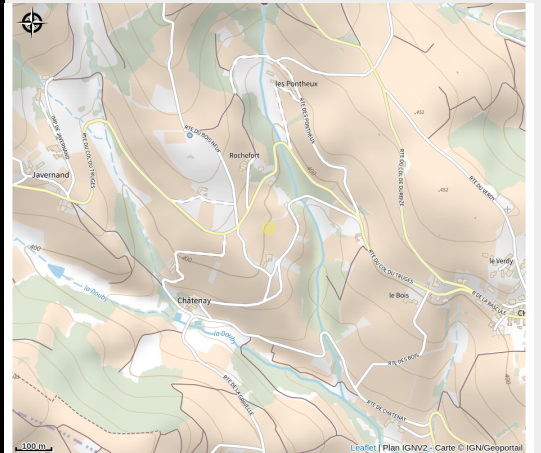

Aire de pique-nique du Bois neuf

Rhône

No photo

Vignes et bord de route. 1 table. Aire ombragée. Vue dégagée.

Infos pratiques

Categorie : Autres sites recommandés

Situation géographique

Toutes les infos pratiques

Informations pratiques

Ouverture:

Toute l'année.

Tarifs:

Gratuit.

Fiche mise à jour par Destination Beaujolais le 11/07/2022

Contact

Bois neuf
69115 Chiroubles