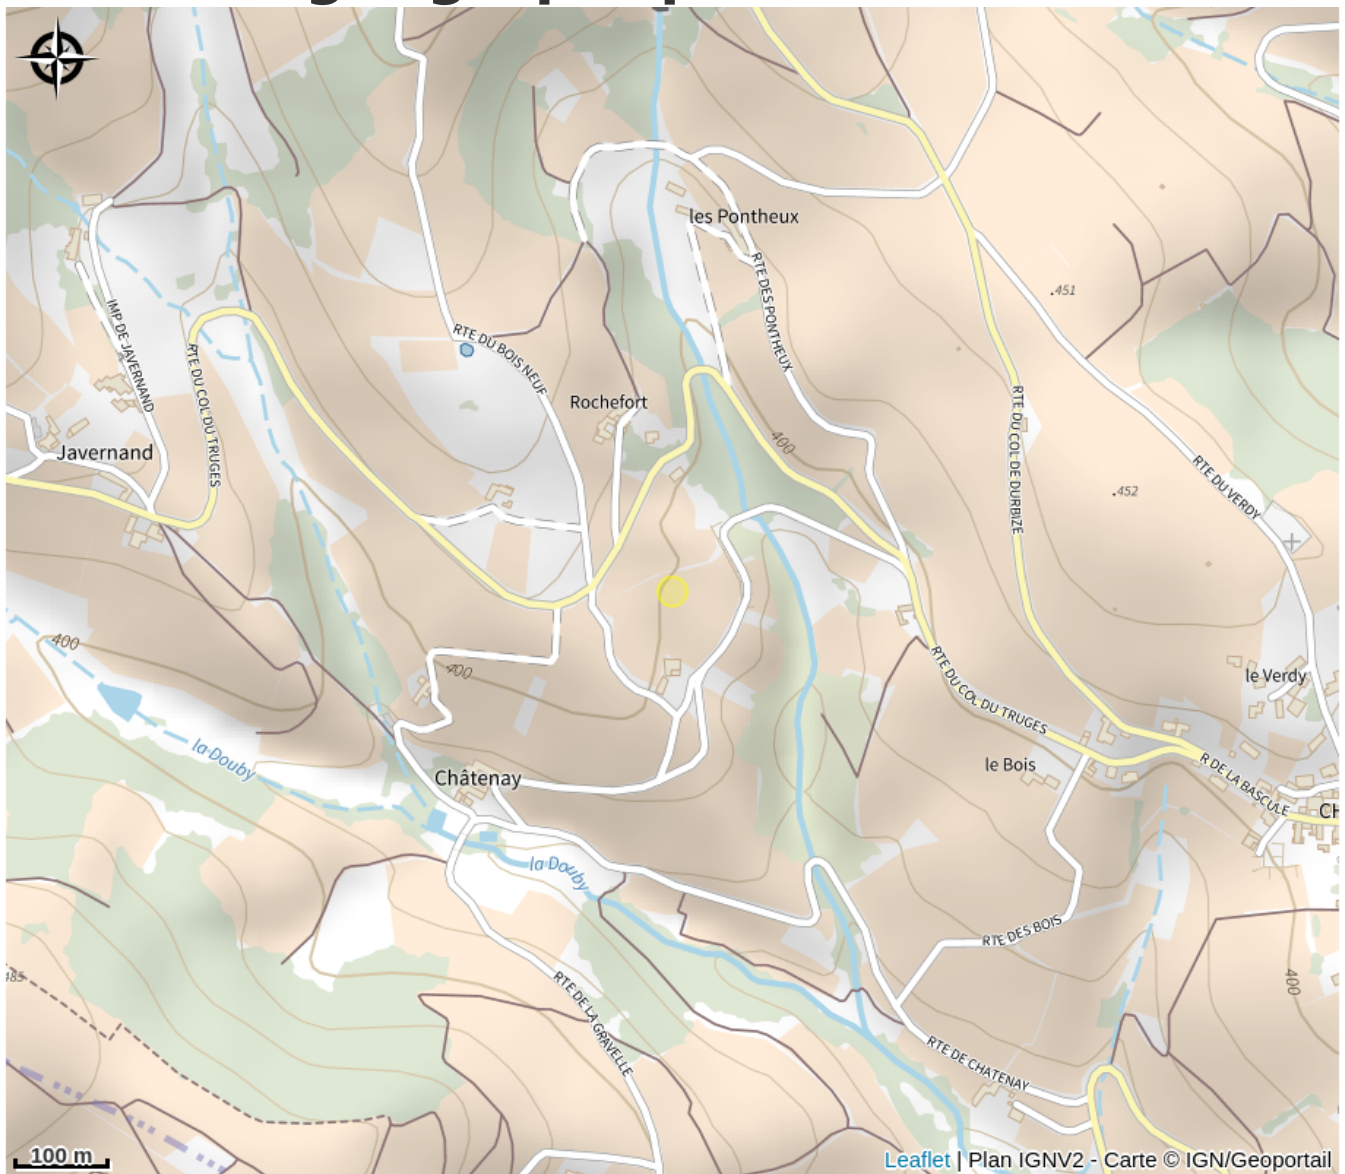

Aire de pique-nique du Bois neuf

Rhône

No photo

Vignes et bord de route. 1 table. Aire ombragée. Vue dégagée.

Infos pratiques

Categorie : Autres sites recommandés

Situation géographique

Toutes les infos pratiques

Informations pratiques

Ouverture:

Toute l'année.

Tarifs:

Gratuit.

Fiche mise à jour par Destination Beaujolais le 11/07/2022

Contact

Bois neuf
69115 Chiroubles