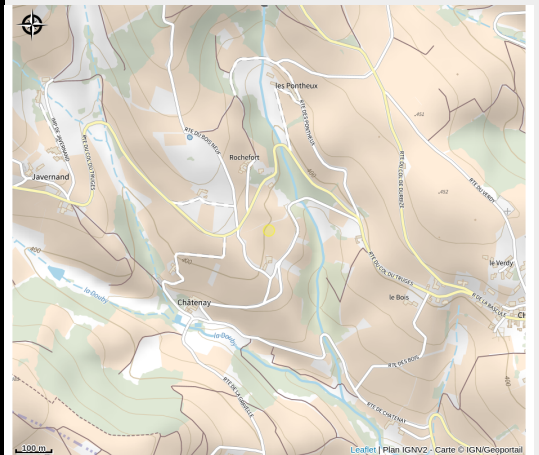

Aire de pique-nique du Bois neuf

Rhône

Vignes et bord de route. 1 table. Aire ombragée. Vue dégagée.

Infos pratiques

Categorie : Autres sites recommandés

Situation géographique

Toutes les infos pratiques

Informations pratiques

Ouverture:

Toute l'année.

Tarifs:

Gratuit.

Fiche mise à jour par Destination Beaujolais le 11/07/2022

Contact

Bois neuf
69115 Chiroubles