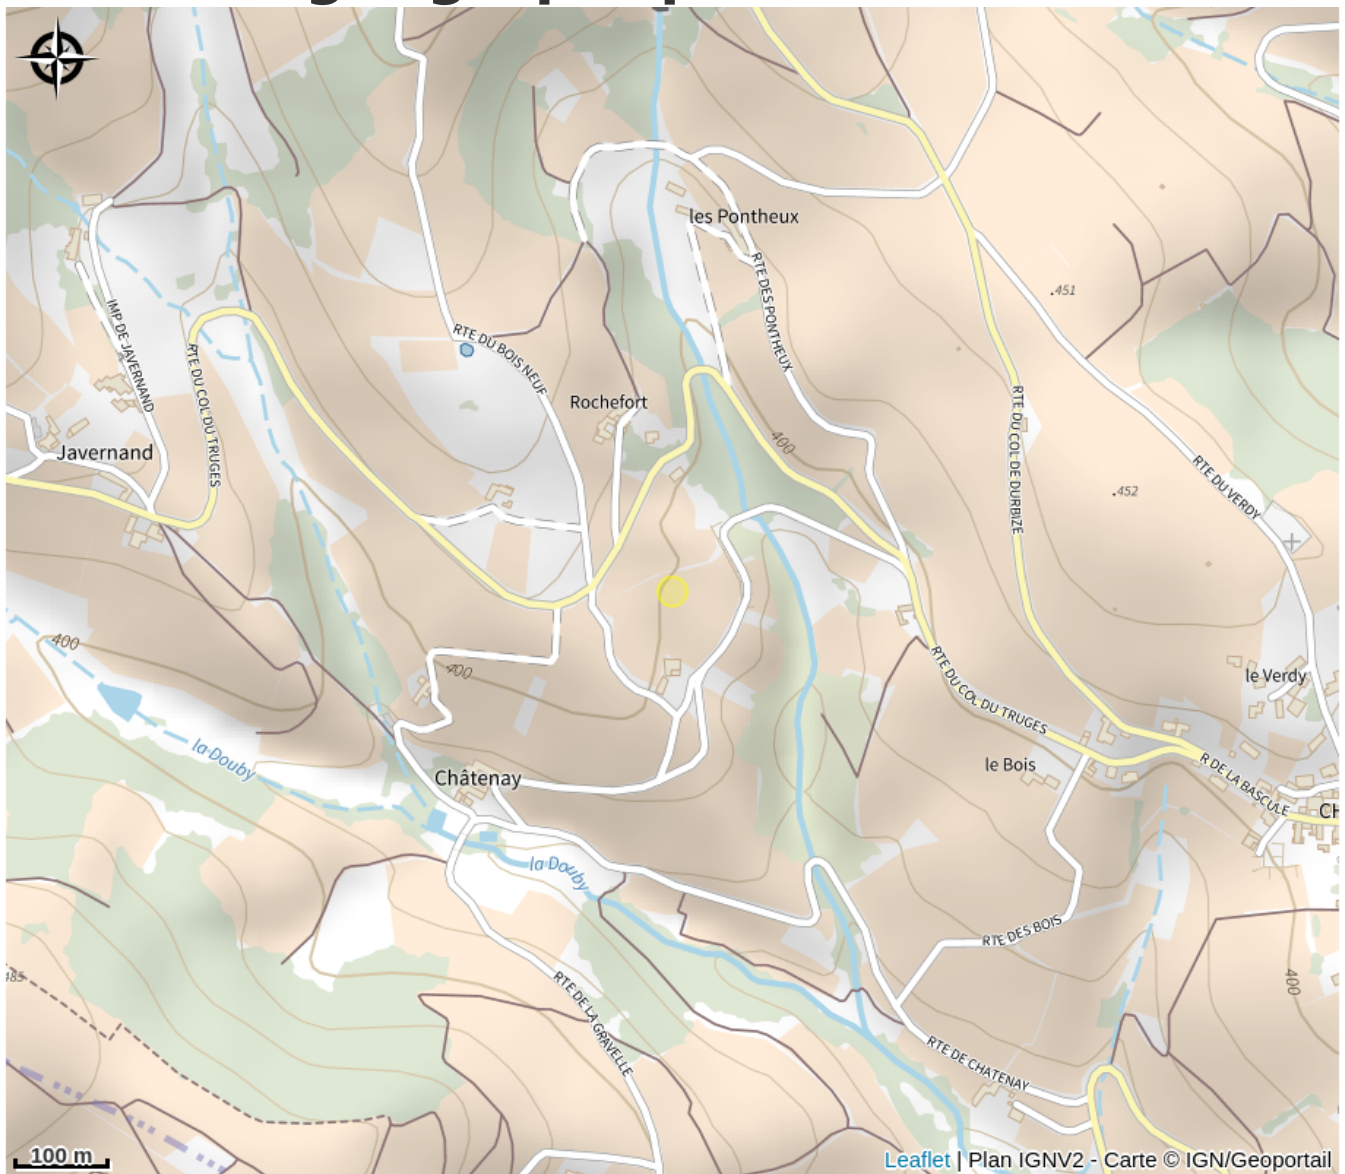

Aire de pique-nique du Bois neuf

Rhône

Vignes et bord de route. 1 table. Aire ombragée. Vue dégagée.

Infos pratiques

Categorie : Autres sites recommandés

Situation géographique

Toutes les infos pratiques

Informations pratiques

Ouverture:

Toute l'année.

Tarifs:

Gratuit.

Fiche mise à jour par Destination Beaujolais le 11/07/2022

Contact

Bois neuf
69115 Chiroubles