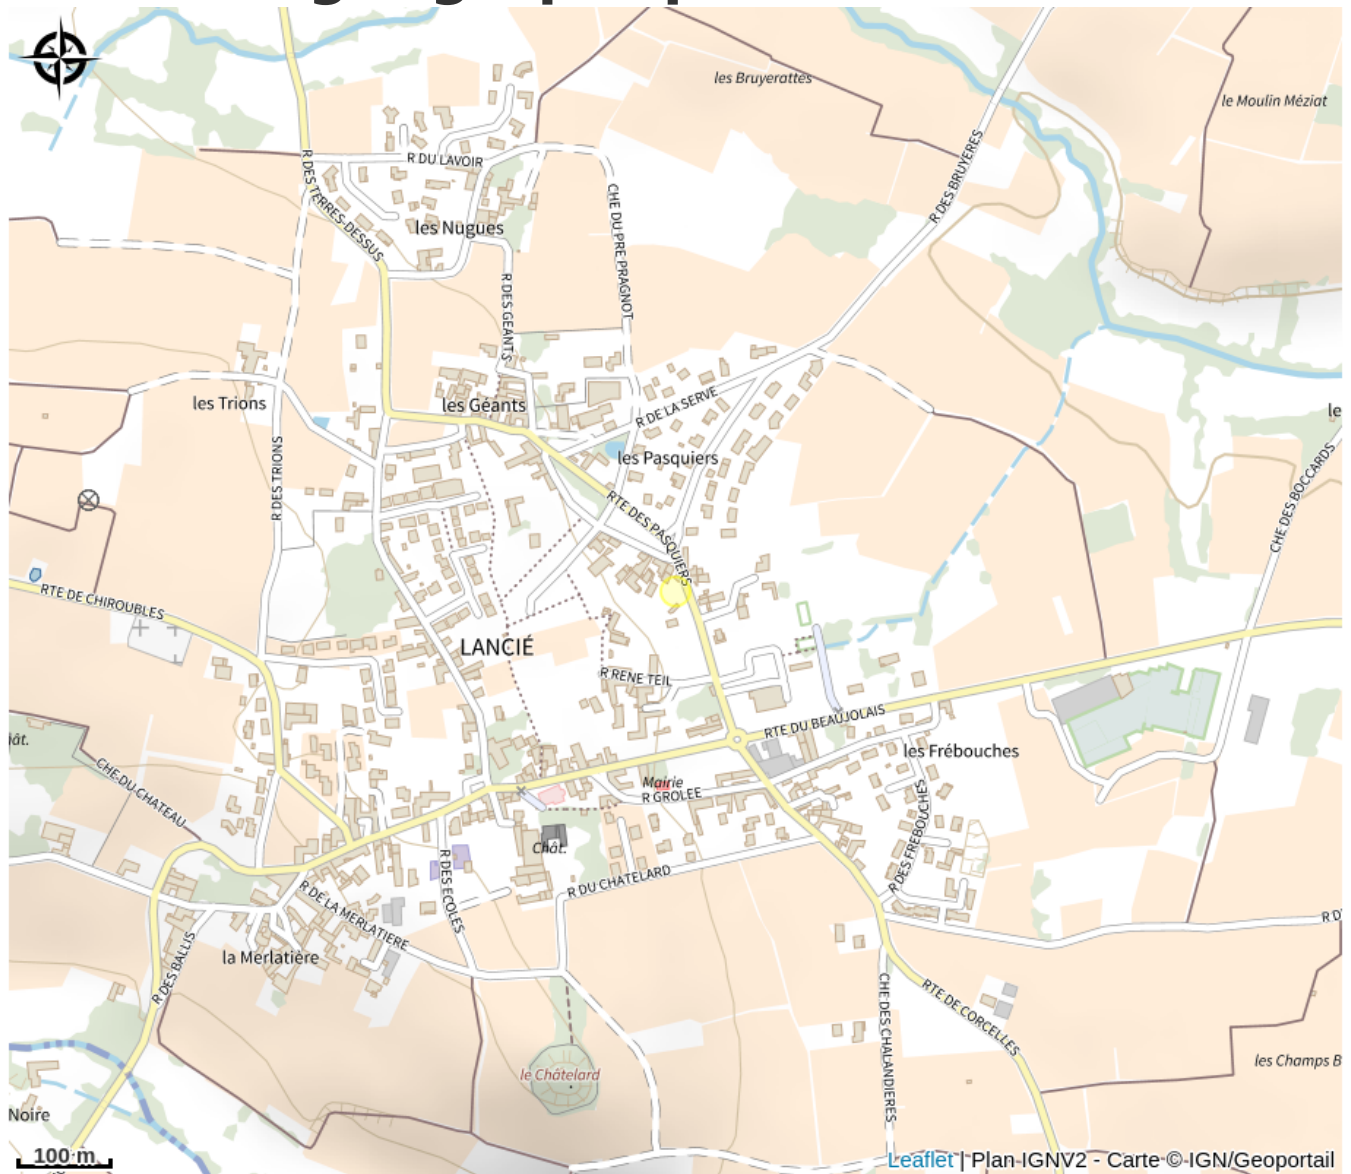

# Aire de pique-nique aire de loisirs

Rhône

*Aire de loisirs. 2 tables. Aire ombragée.  
Jeux pour enfants. Située dans le village  
ou très proche (moins de 10mn à pied).*

# Situation géographique