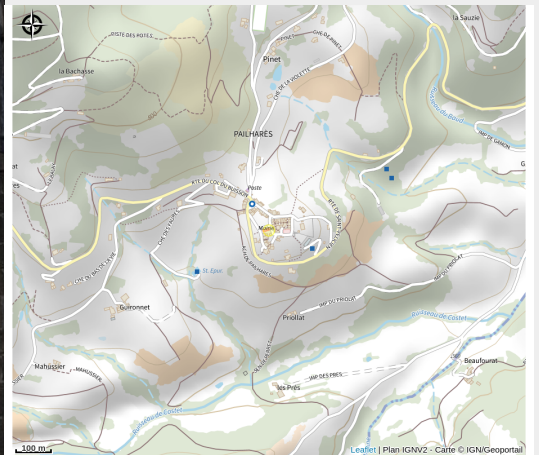

Aire de Pique-nique

Ardèche

Crédit photo : (AH)

Infos pratiques

Categorie : Autres sites
recommandés

Toutes les infos pratiques

Informations pratiques

Fiche mise à jour par Ardèche Hermitage Tourisme le 14/02/2024