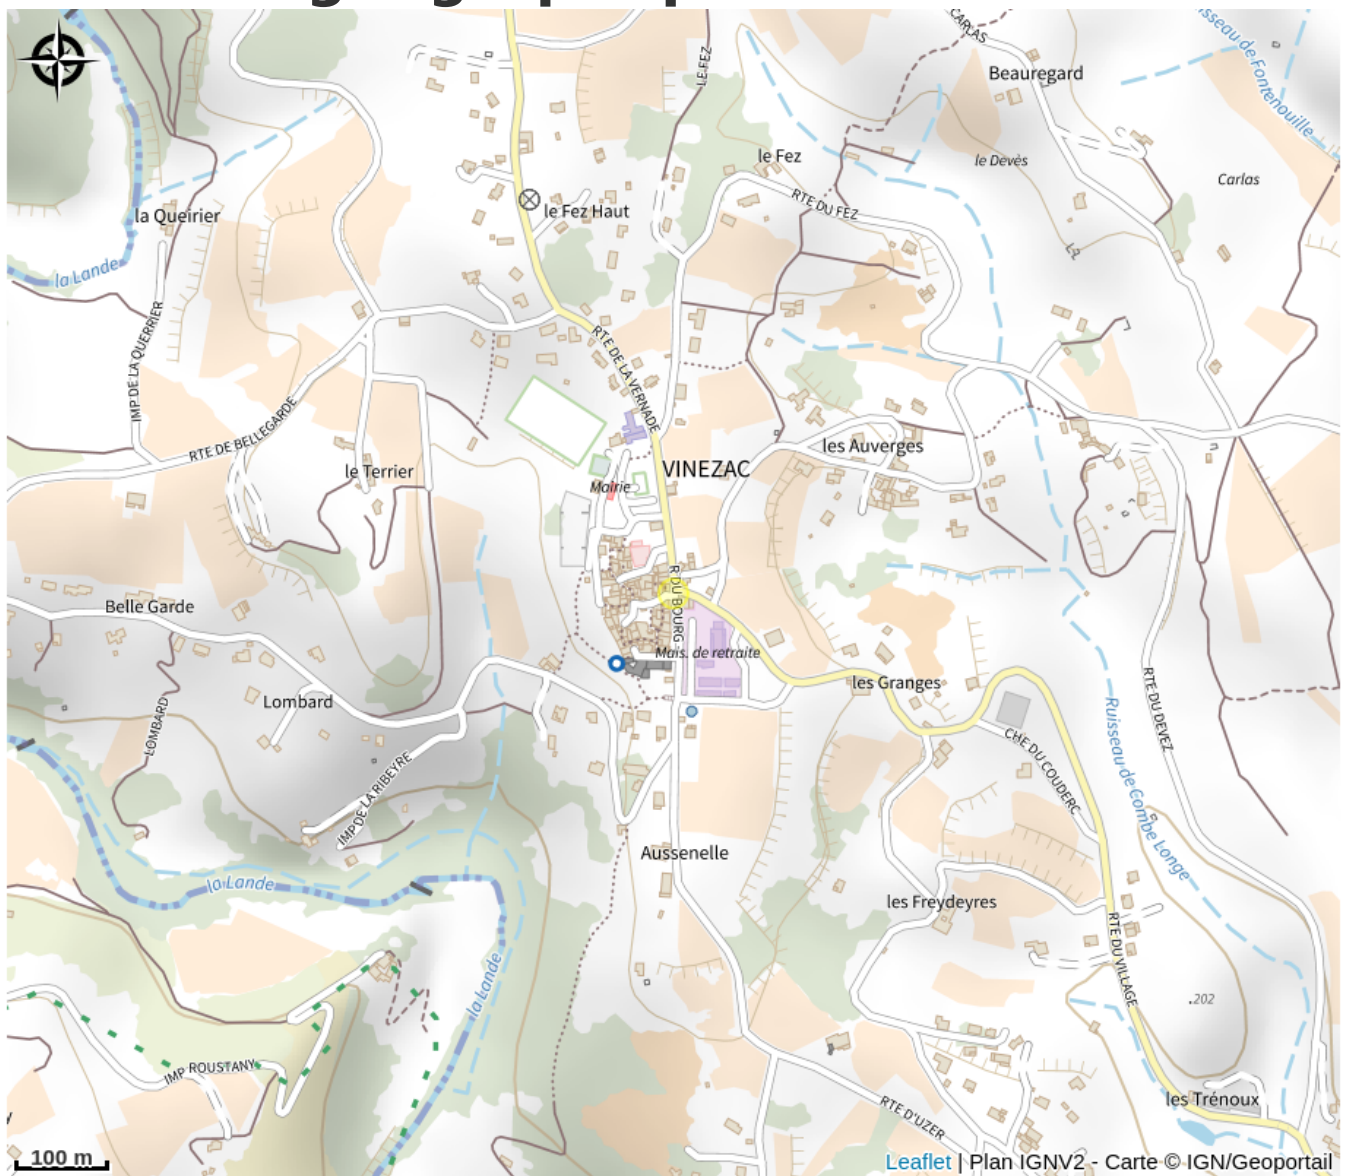

Borne recharge voitures électriques

Ardèche

Infos pratiques

Categorie : Commerces et services

Situation géographique

Toutes les infos pratiques

Informations pratiques

Fiche mise à jour par Office de Tourisme du Pays d'Aubenas-Vals-Antraigues le 25/06/2021