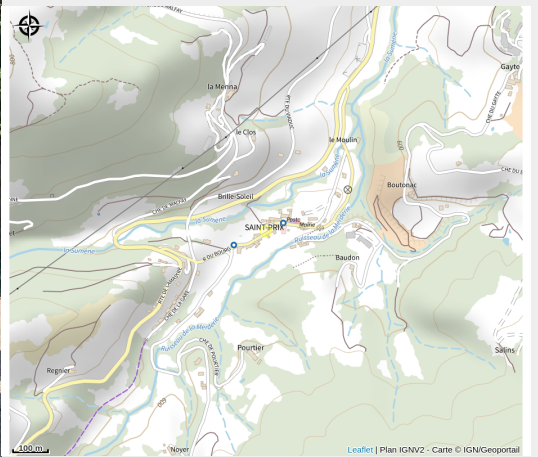

# Aire de jeux et de pique-nique de la Dolce Via/Saint-Prix

Ardèche

Crédit photo : DV (@SL)

*Expérimentez une expérience ludique pour les enfants le long du magnifique parcours de la Dolce Via grâce à une variété de jeux spécialement conçus pour divertir et éduquer les plus jeunes voyageurs.*

# Situation géographique