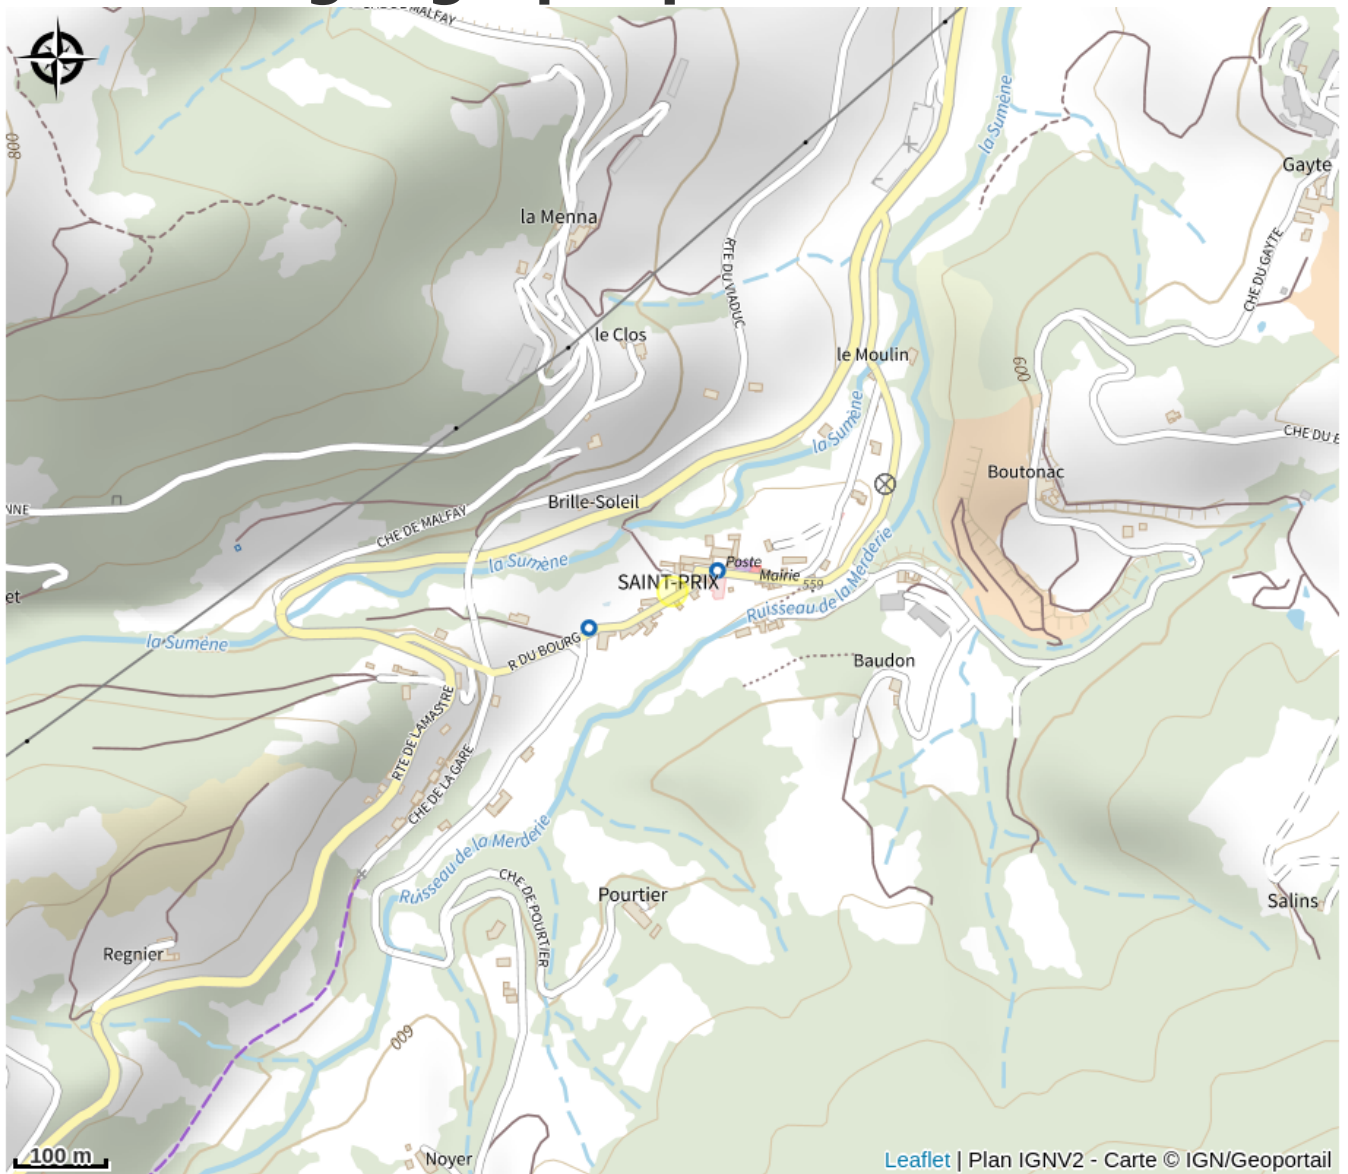

# Aire de jeux et de pique-nique de la Dolce Via/Saint-Prix

Ardèche

Crédit photo : DV (@SL)

*Expérimentez une expérience ludique pour les enfants le long du magnifique parcours de la Dolce Via grâce à une variété de jeux spécialement conçus pour divertir et éduquer les plus jeunes voyageurs.*

# Situation géographique

### Ouverture:

Toute l'année.

*Fiche mise à jour par Office de Tourisme du Pays de Lamastre le 19/12/2023*