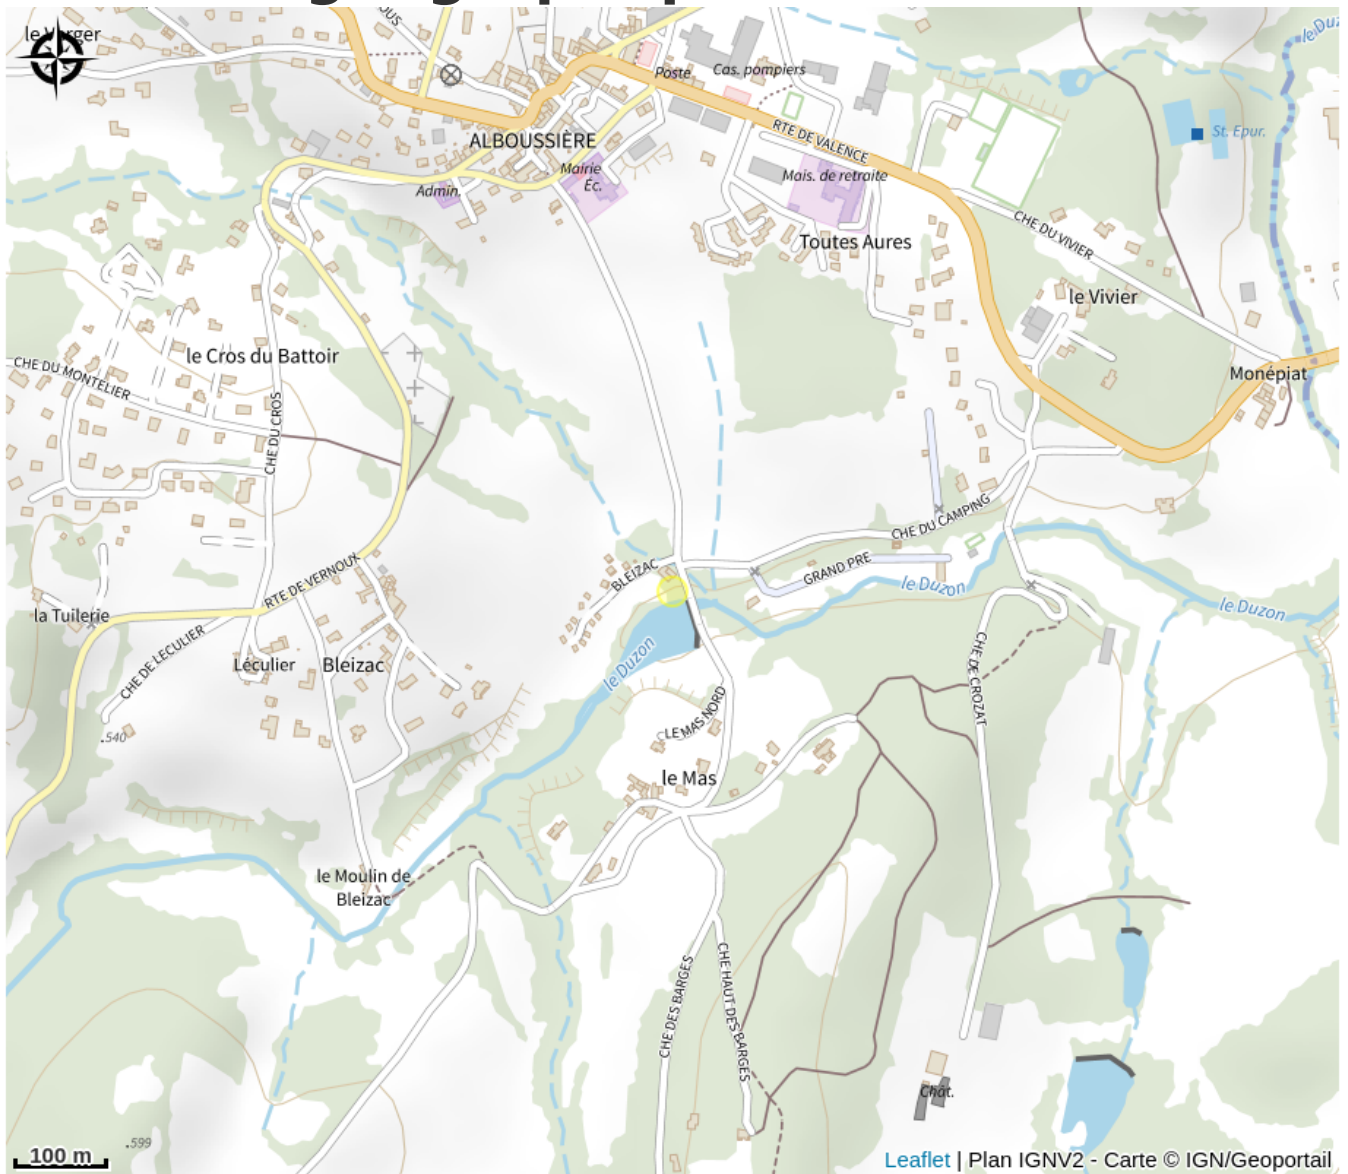

Camping de la Duzonne : Chalet 2/4 personnes

Ardèche

Crédit photo : Chalet 2/4 pers. (LARCHER)

Les chalets sont situés au-dessus du plan d'eau, à environ 100 mètres du camping. Entouré de collines verdoyantes, vous serez reçu avec convivialité. Nombreuses animations durant l'été.

Situation géographique

Toutes les infos pratiques

Informations pratiques

Tarifs:

Location HLL / Bungalow semaine : de 200 à 490 €

Location mobilhome nuitée : de 45 à 70 € (minimum 2 nuits).

Taxe de séjour non incluse.