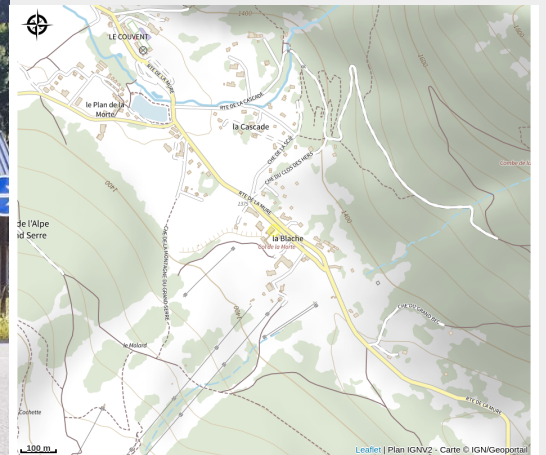

Vincent Sports Souvenirs

Isère

Crédit photo : (LIONEL)

Magasin centre station, bât Grizzli 3 : boutique cadeaux, souvenirs, décoration montagne, artisanat, linge de maison, confiserie. Vêtements et articles de sport.

LOCATION DE MATERIEL SKIS, VIA FERRATA, VTT ELECTRIQUE ET DESCENTE

Infos pratiques

Categorie : Commerces et services

Description

LOCATION Hiver : ski alpin, ski de fond , luge, raquette,

LOCATION Été : matériel de Via Ferrata, VTT électrique, VTT de descente, DH et Enduro.