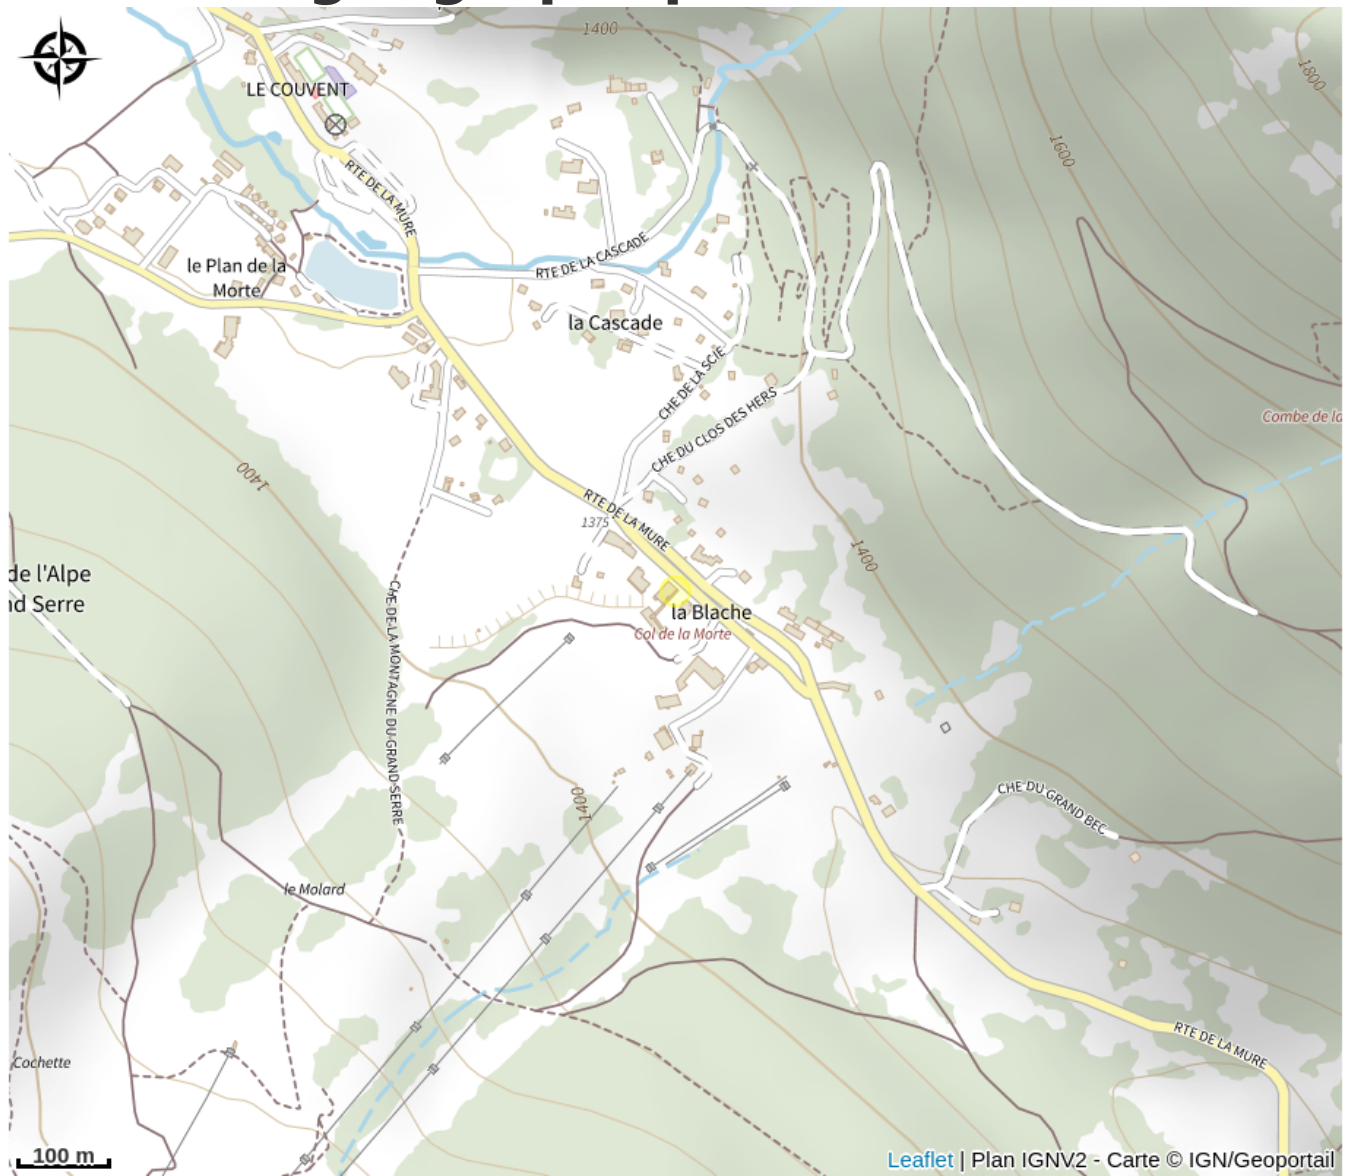

Situation géographique