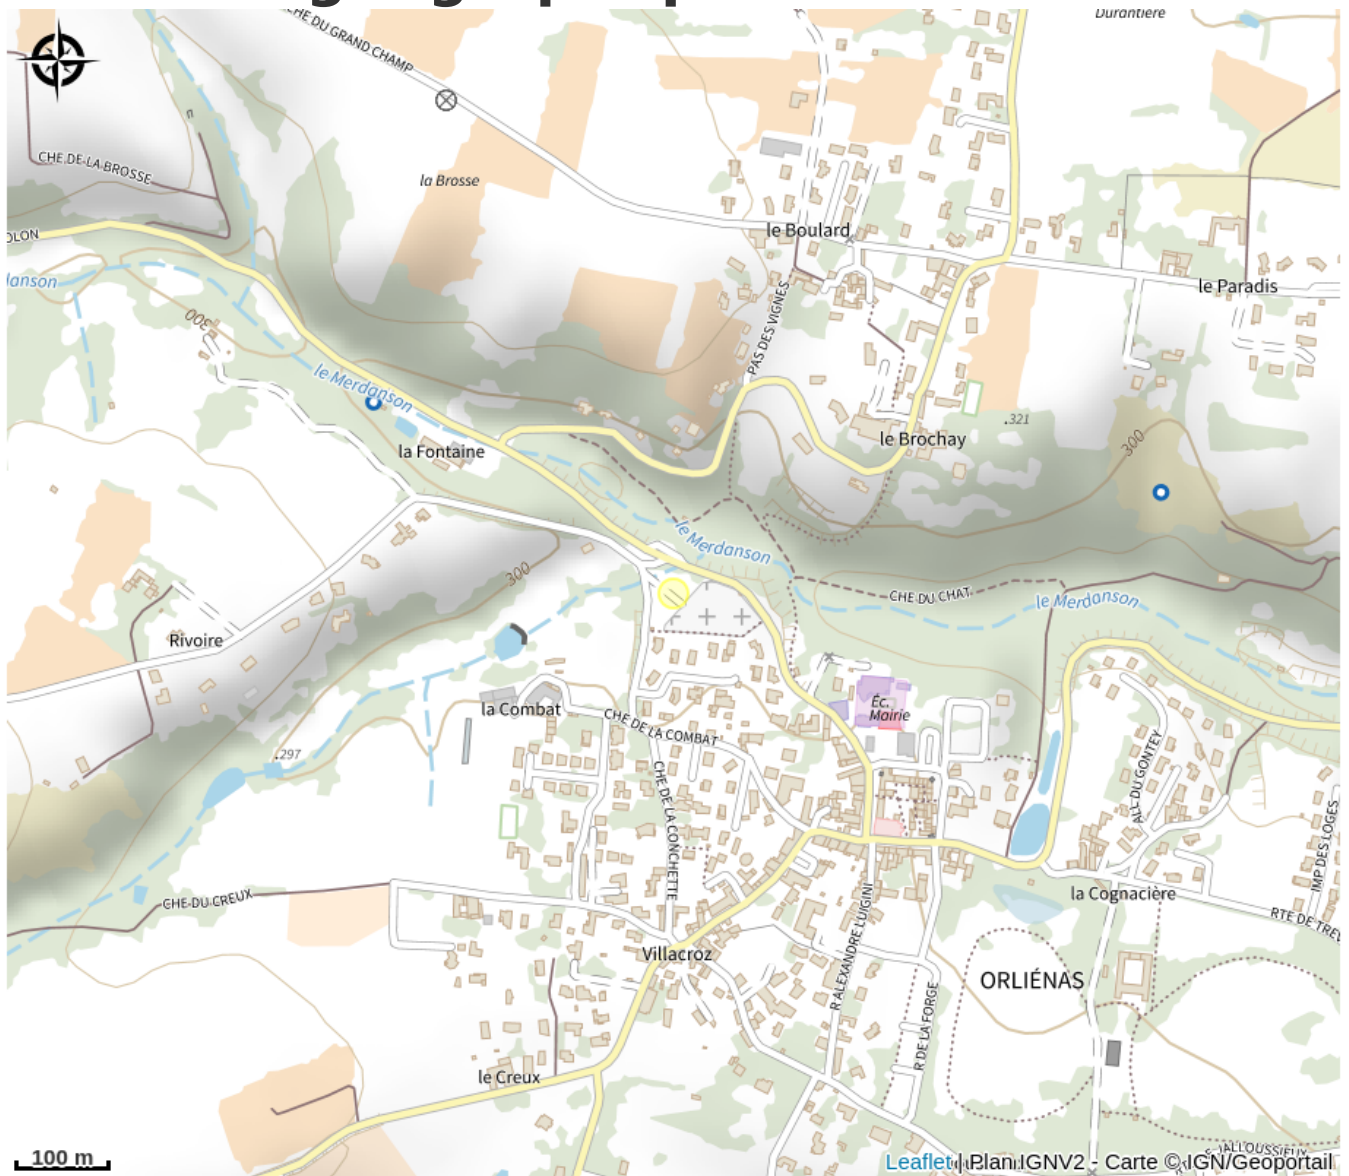

Aire de pique-nique

Rhône

Sur place : deux tables et deux bancs.

Infos pratiques

Categorie : Autres sites recommandés

Situation géographique

Toutes les infos pratiques

Informations pratiques

Ouverture:

Toute l'année.

Tarifs:

Accès libre.

Fiche mise à jour par OTI des Monts du Lyonnais le 16/06/2020

Contact

Route des Fontaines
69530 Orliénas
Tél. 04 72 31 84 84
mairie@orlienas.fr
<http://www.orlienas.fr>