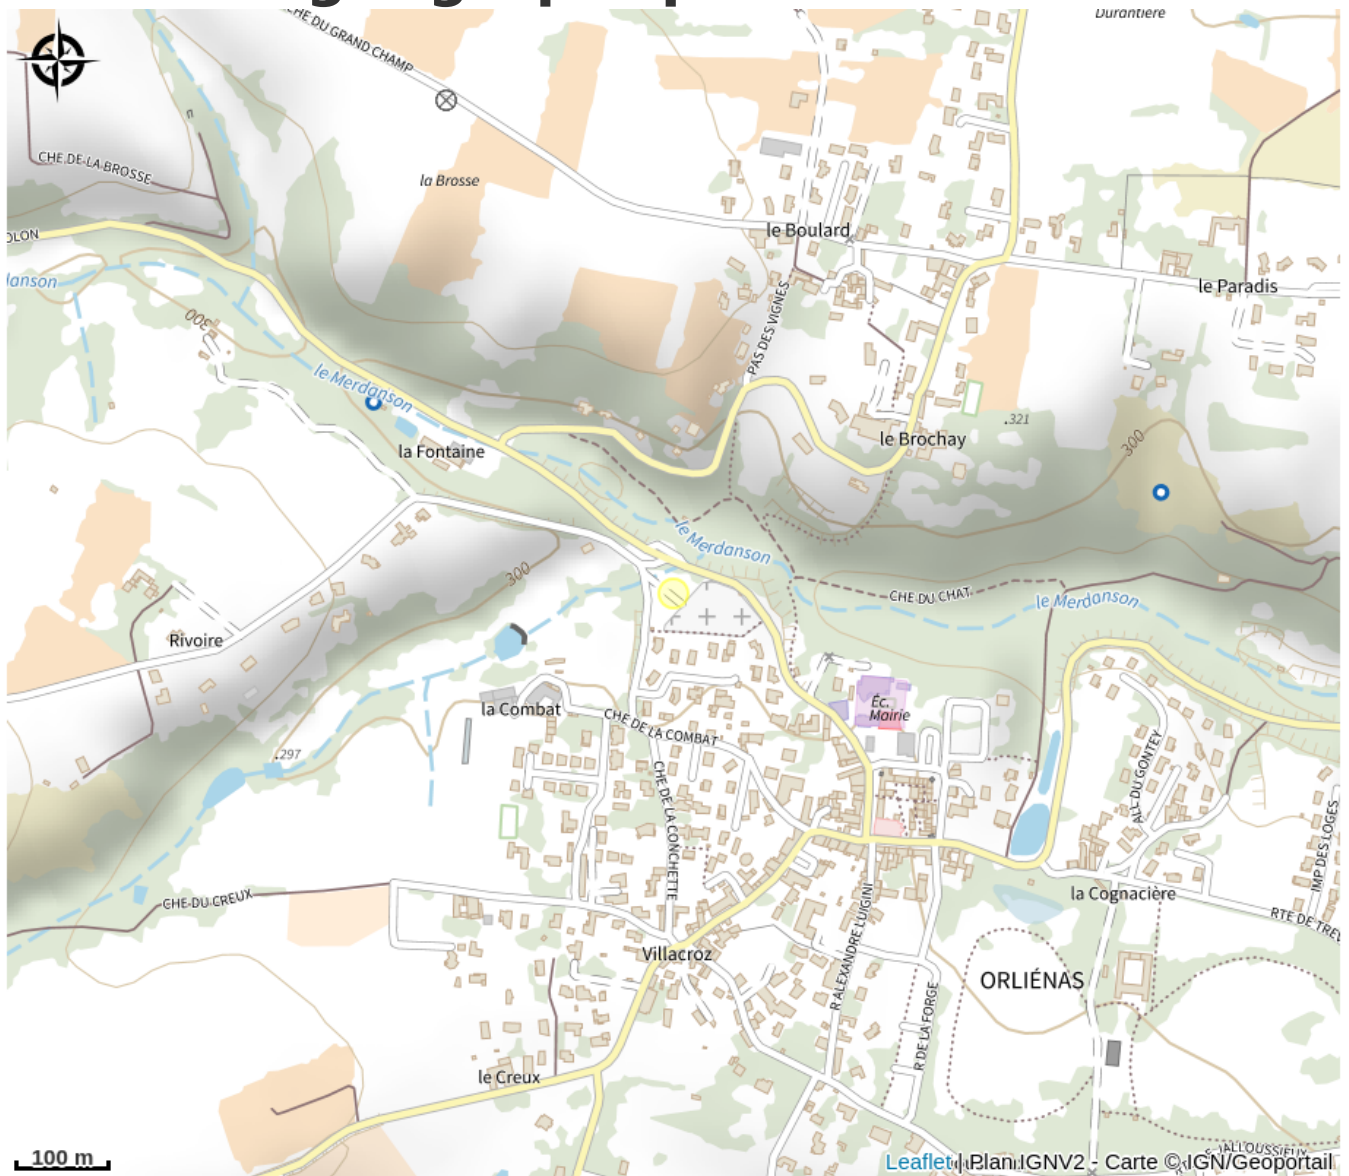

# Aire de pique-nique

Rhône

No photo

*Sur place : deux tables et deux bancs.*

# Situation géographique

### Ouverture:

Toute l'année.