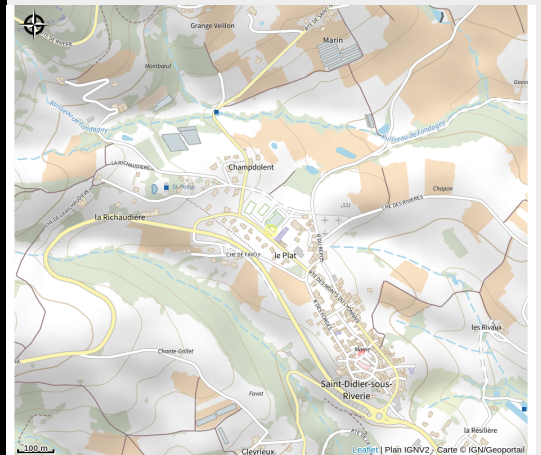

Aire de pique-nique

Rhône

A proximité de l'école et des différents équipements sportifs, vous trouverez sur place 2 tables avec assises, 2 bancs, toilettes avec un point d'eau et une aire de jeux.

Infos pratiques

Categorie : Autres sites recommandés

Situation géographique

Toutes les infos pratiques

Informations pratiques

Ouverture:

Toute l'année.

Fiche mise à jour par OTI des Monts du Lyonnais le 20/10/2020

Contact