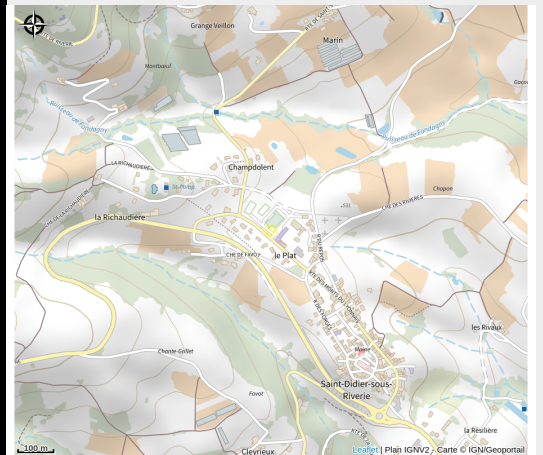

Aire de pique-nique

Rhône

A proximité de l'école et des différents équipements sportifs, vous trouverez sur place 2 tables avec assises, 2 bancs, toilettes avec un point d'eau et une aire de jeux.

Infos pratiques

Categorie : Autres sites recommandés

Situation géographique

Toutes les infos pratiques

Informations pratiques

Ouverture:

Toute l'année.

Fiche mise à jour par OTI des Monts du Lyonnais le 20/10/2020

Contact