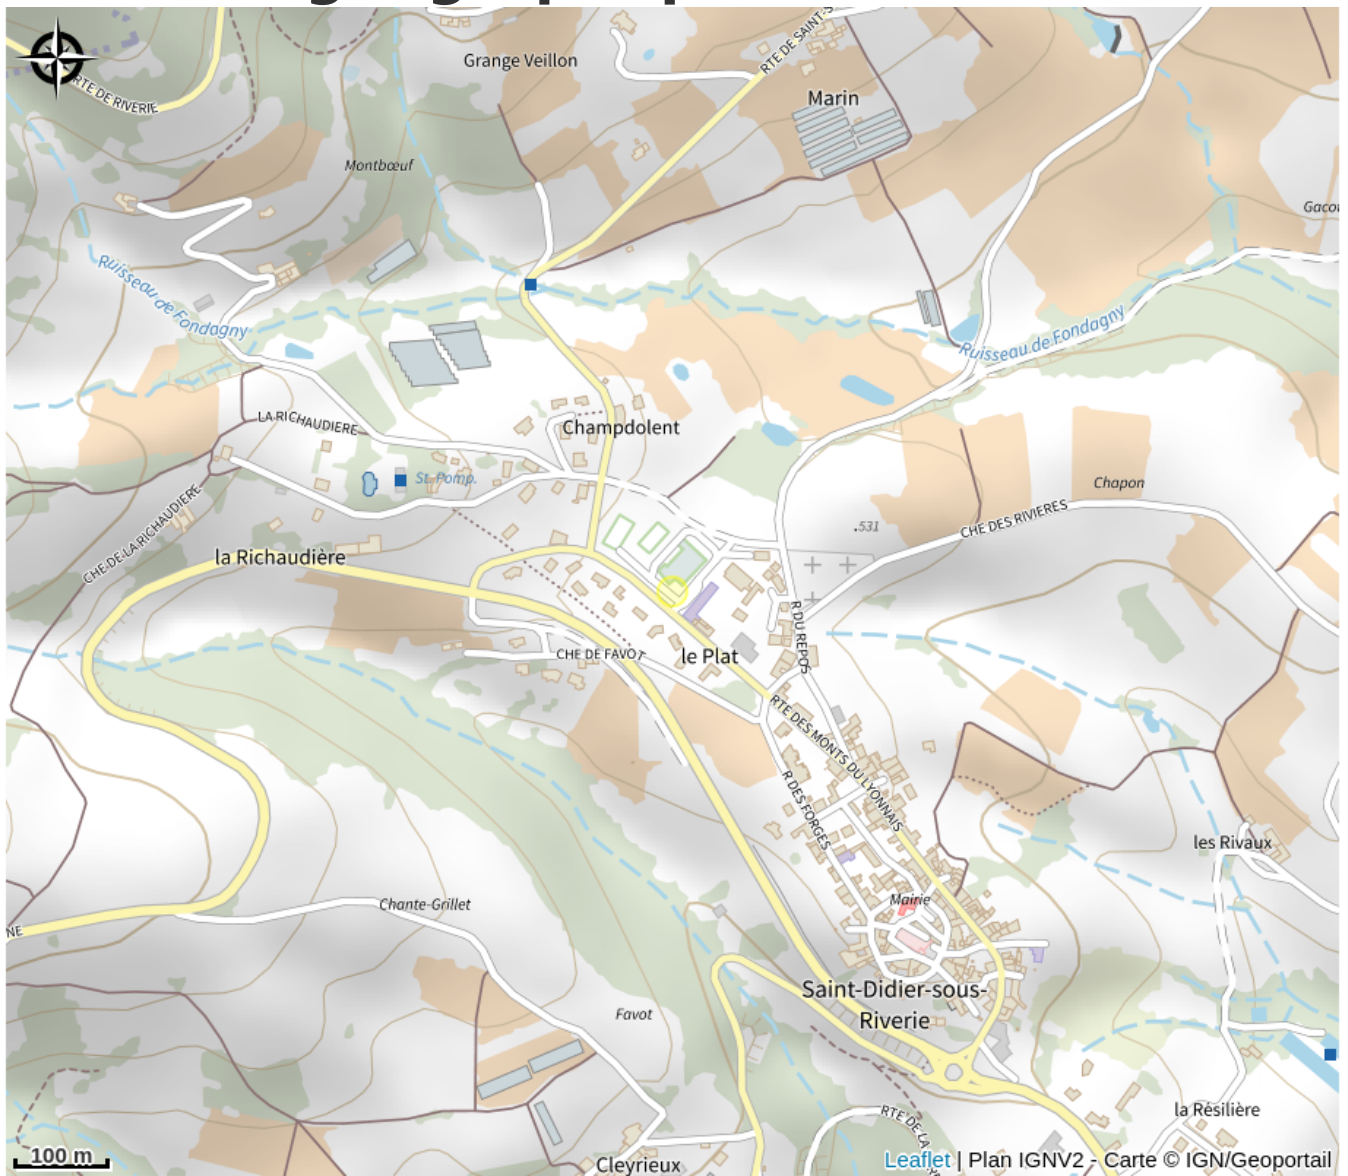

Aire de pique-nique

Rhône

A proximité de l'école et des différents équipements sportifs, vous trouverez sur place 2 tables avec assises, 2 bancs, toilettes avec un point d'eau et une aire de jeux.

Infos pratiques

Categorie : Autres sites recommandés

Situation géographique

Toutes les infos pratiques

Informations pratiques

Ouverture:

Toute l'année.

Fiche mise à jour par OTI des Monts du Lyonnais le 20/10/2020

Contact