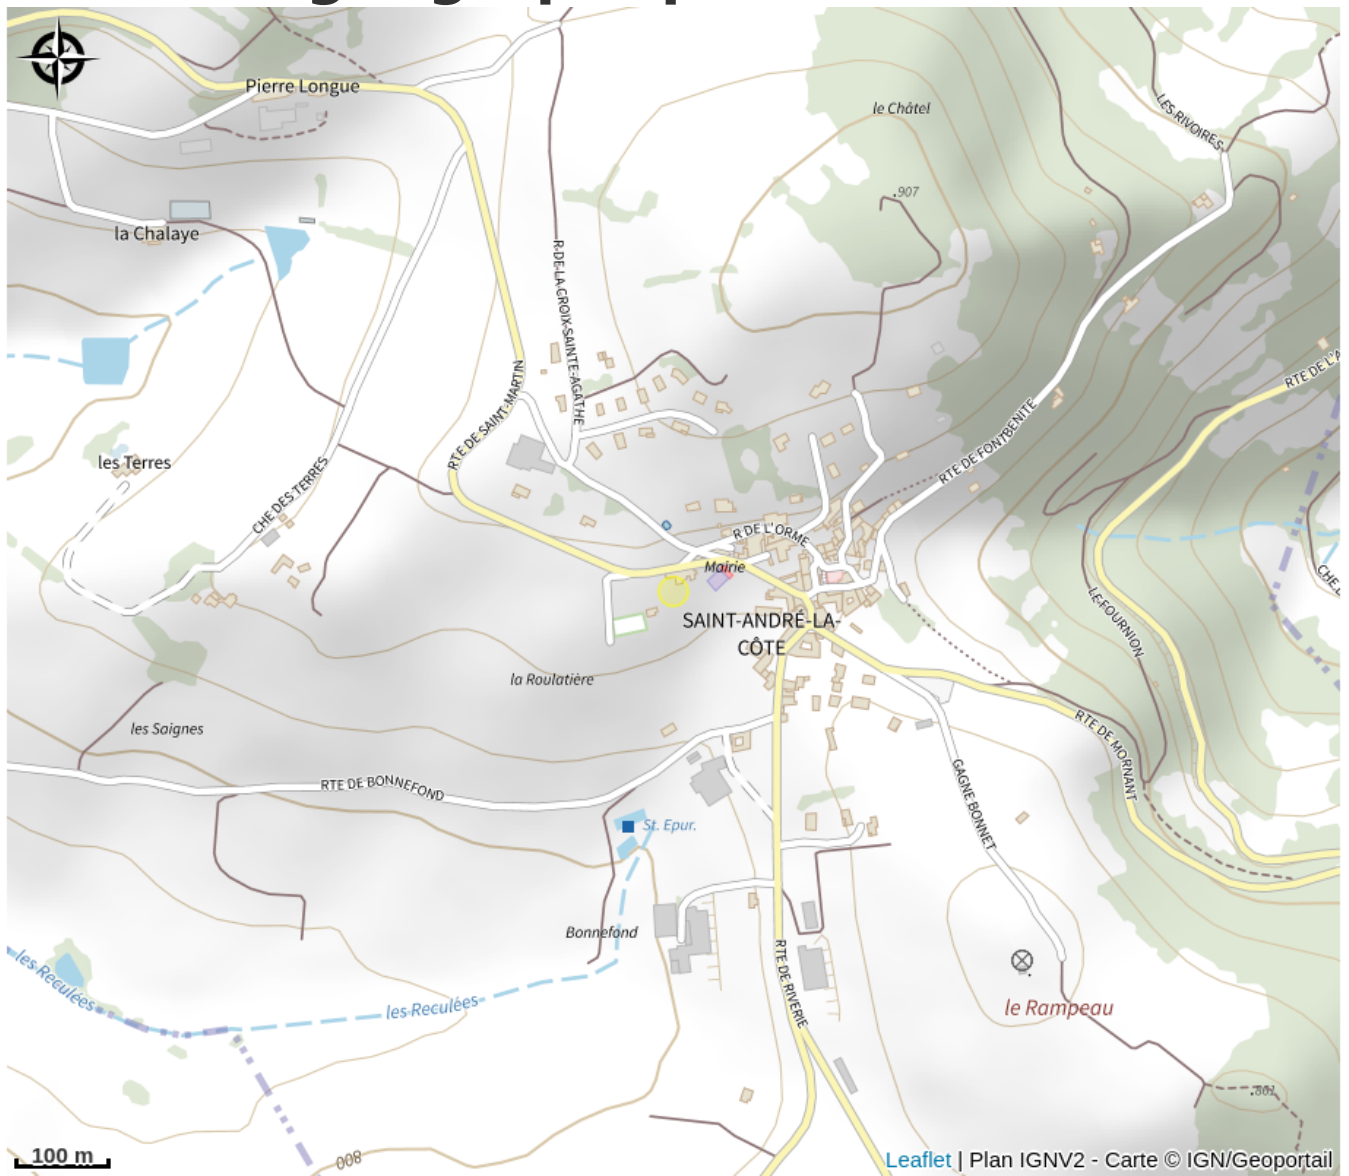

# Aire de pique-nique du village

Rhône

Crédit photo : (OTIMDL)

*Dans le village, sur place, vous trouverez deux tables de pique-nique, des toilettes, un point d'eau, une aire de jeux.*

# Situation géographique

### Ouverture:

Toute l'année.