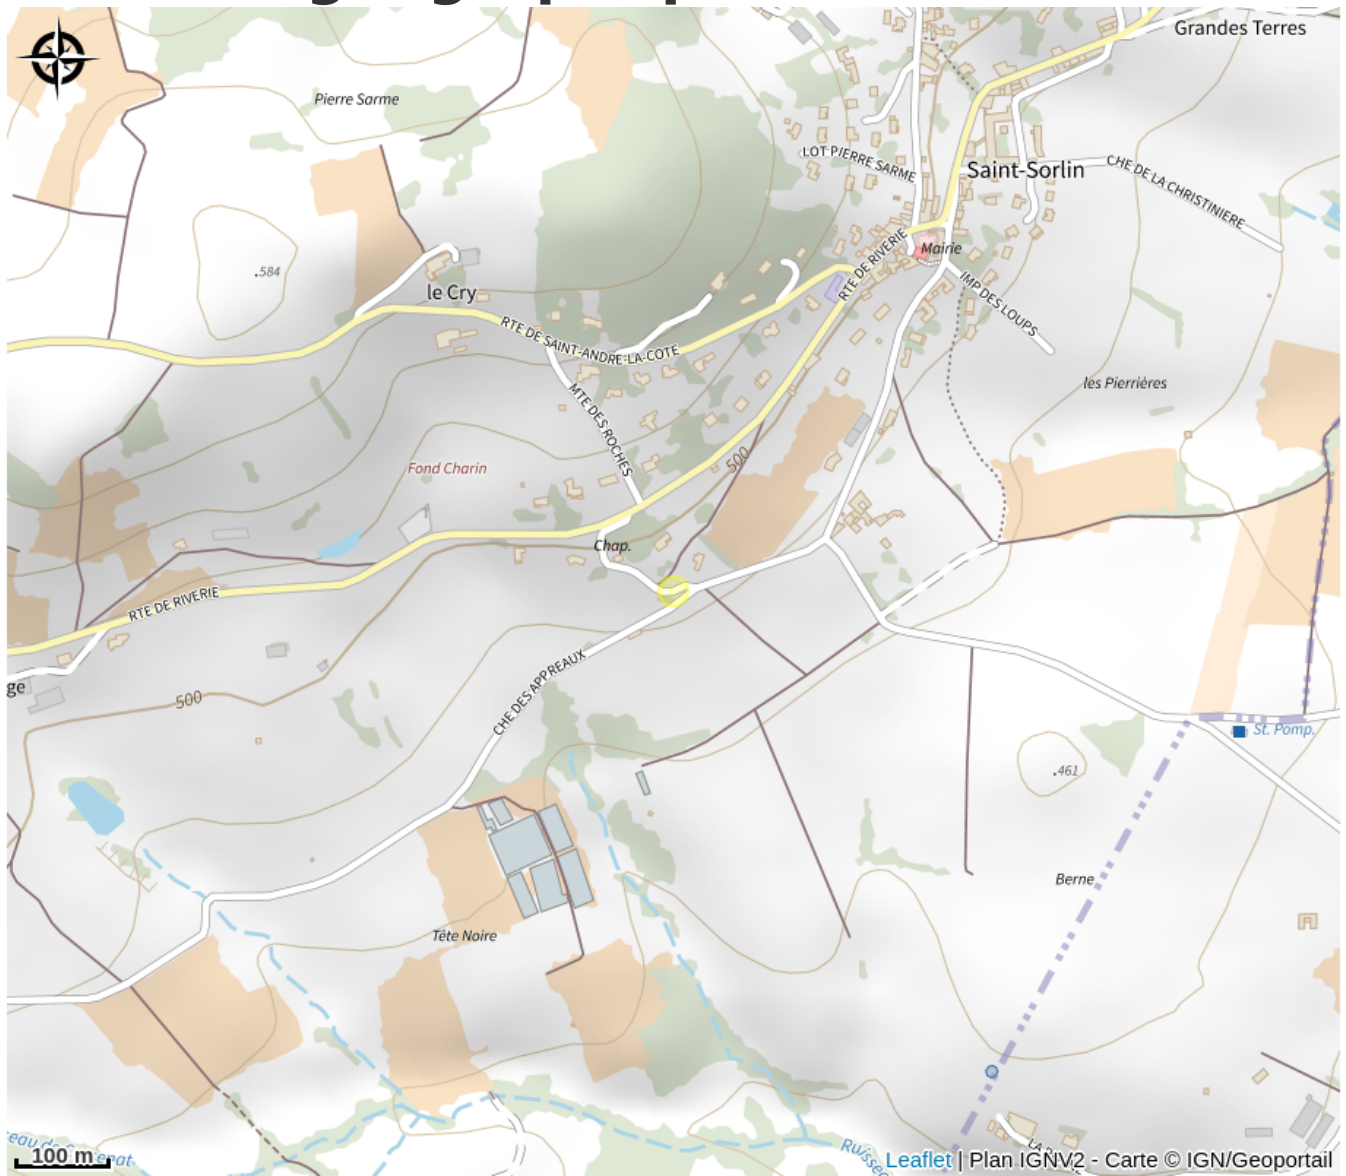

Situation géographique