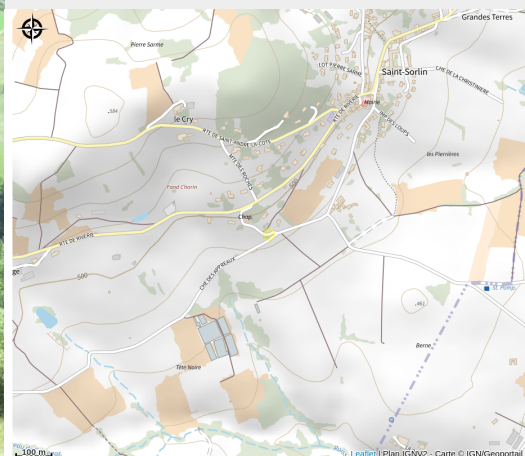

Aire de pique-nique du Sanctuaire

Rhône

Crédit photo : (OTIMDL)

Située en dessous du Sanctuaire, sur place, vous trouverez une table de pique-nique avec un joli panorama sur le lac de la Madone et au loin le massif montagneux du Pilat