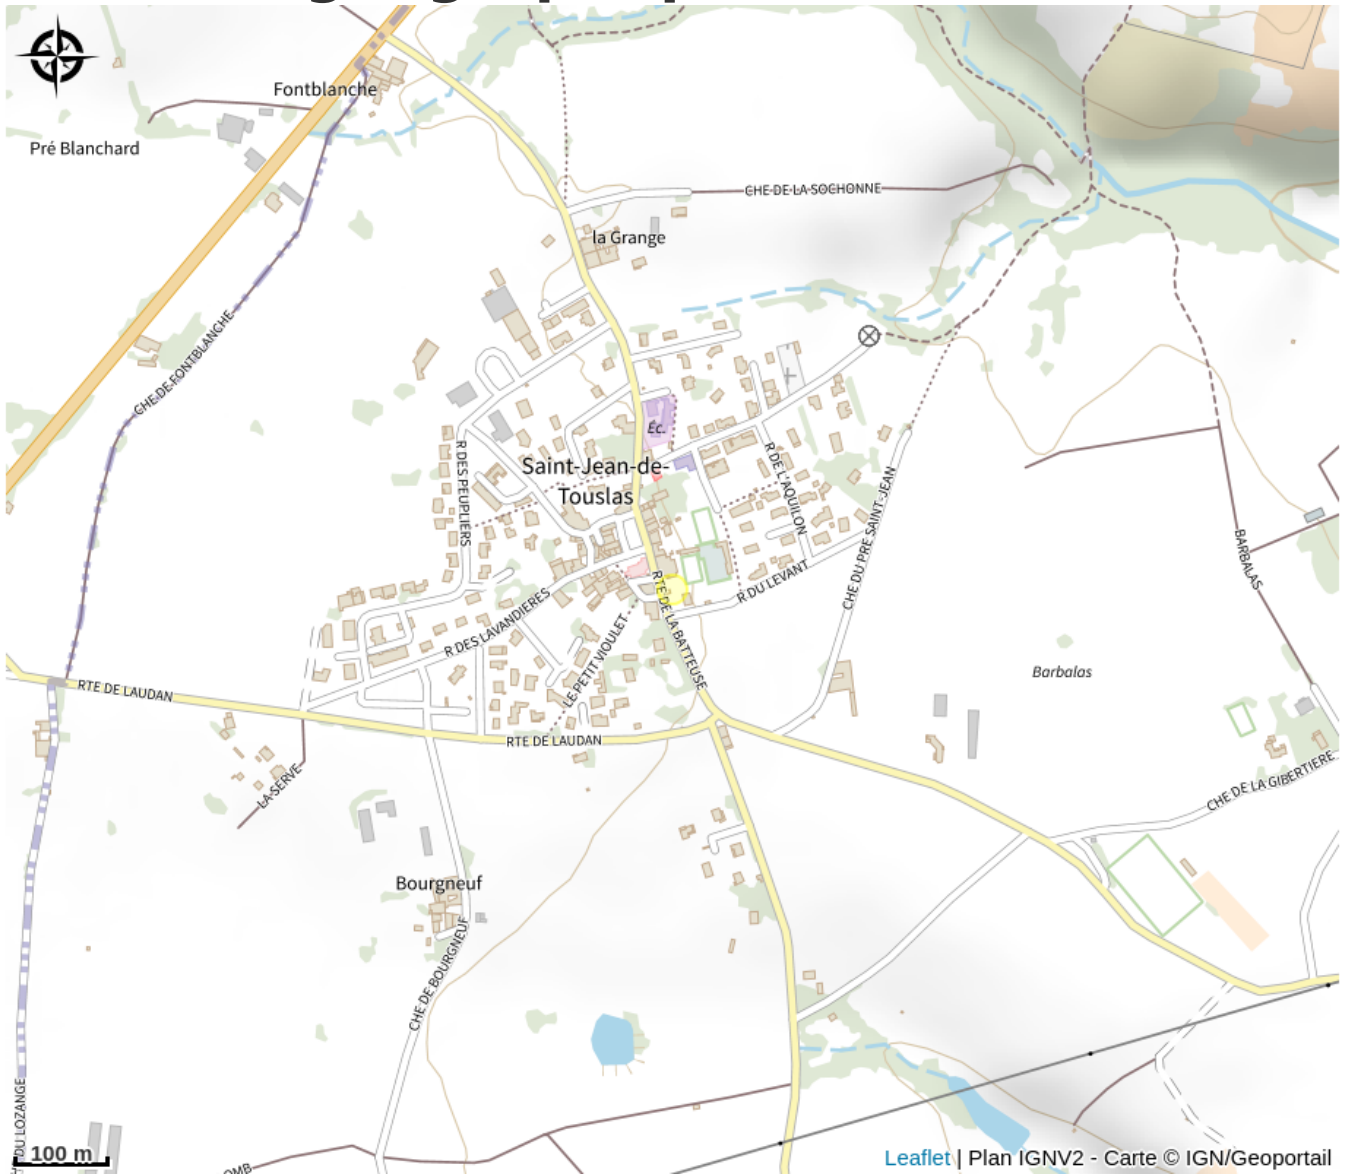

# Aire de pique-nique de la salle des sports

Rhône

Crédit photo : (OTIMDL)

*Située au bord de la route, dans le centre du village, cette aire se compose de 4 tables de pique-nique, de toilettes, d'un point d'eau et d'une aire de jeux. Parking à proximité.*

# Situation géographique