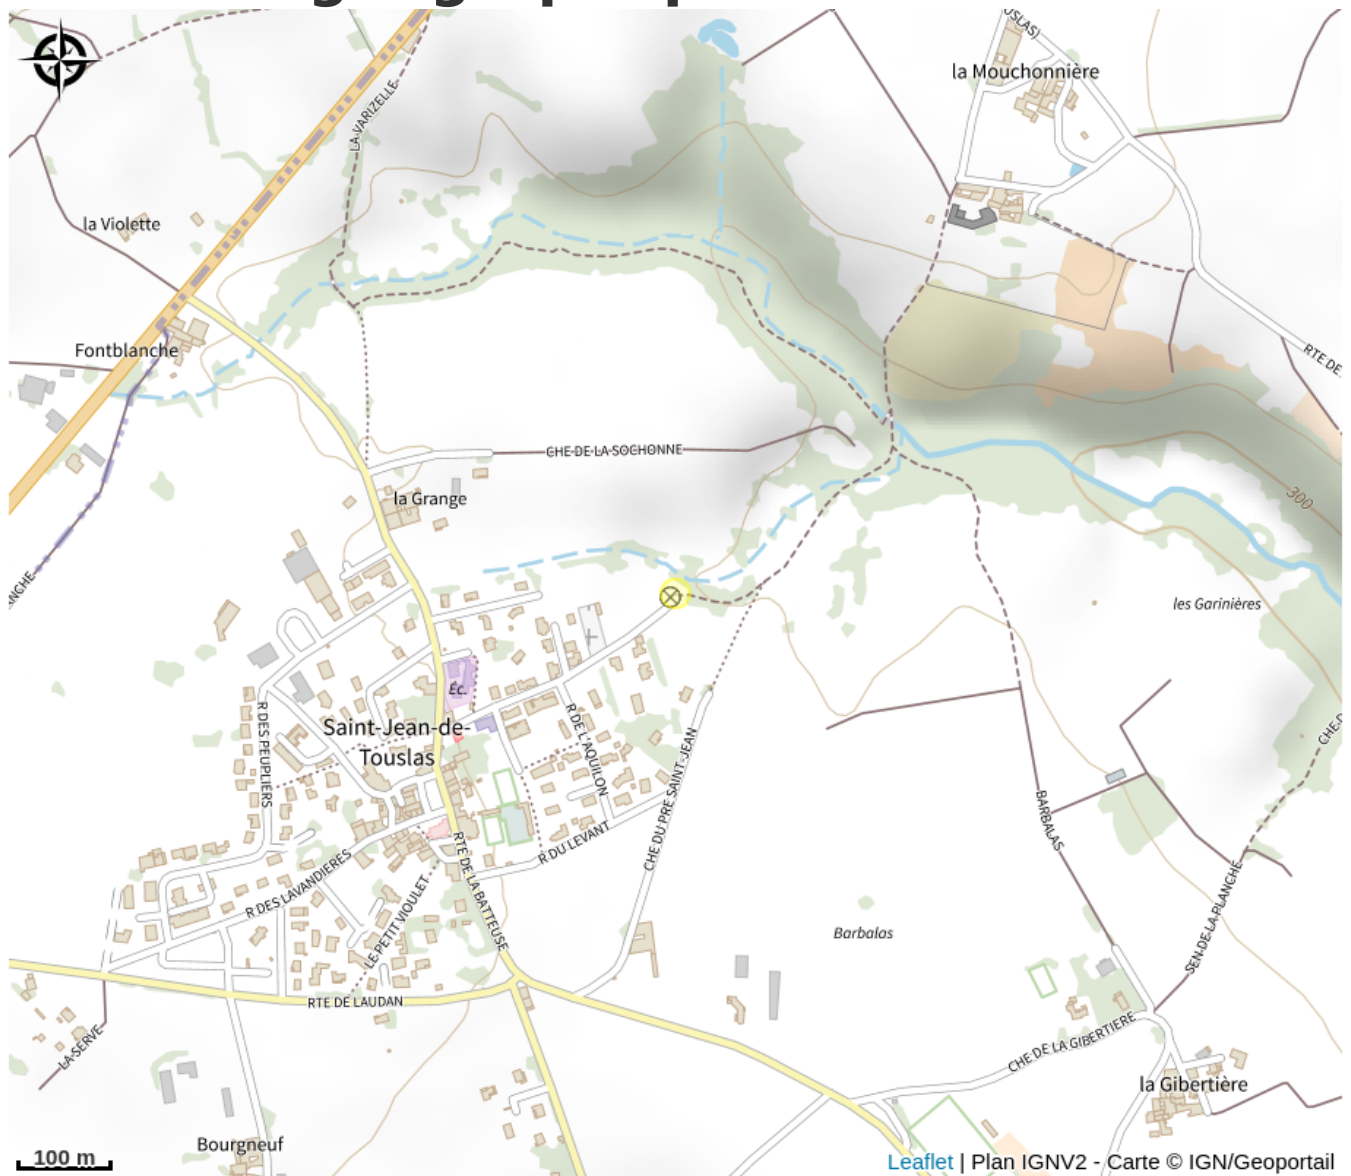

# Aire de pique-nique de la loge Reynard

Rhône

Crédit photo : (OTIMDL)

*A proximité du village, sur place, vous trouverez une table de pique-nique avec de grands espaces verts. Parking et panneau de départ de randonnée à proximité.*

# Situation géographique