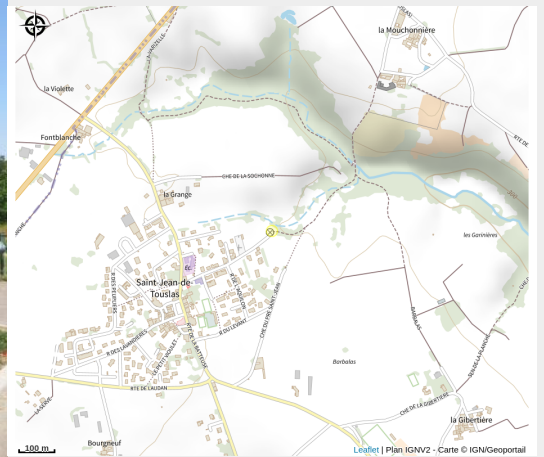

# Aire de pique-nique de la loge Reynard

Rhône

Crédit photo : (OTIMDL)

*A proximité du village, sur place, vous trouverez une table de pique-nique avec de grands espaces verts. Parking et panneau de départ de randonnée à proximité.*

# Situation géographique