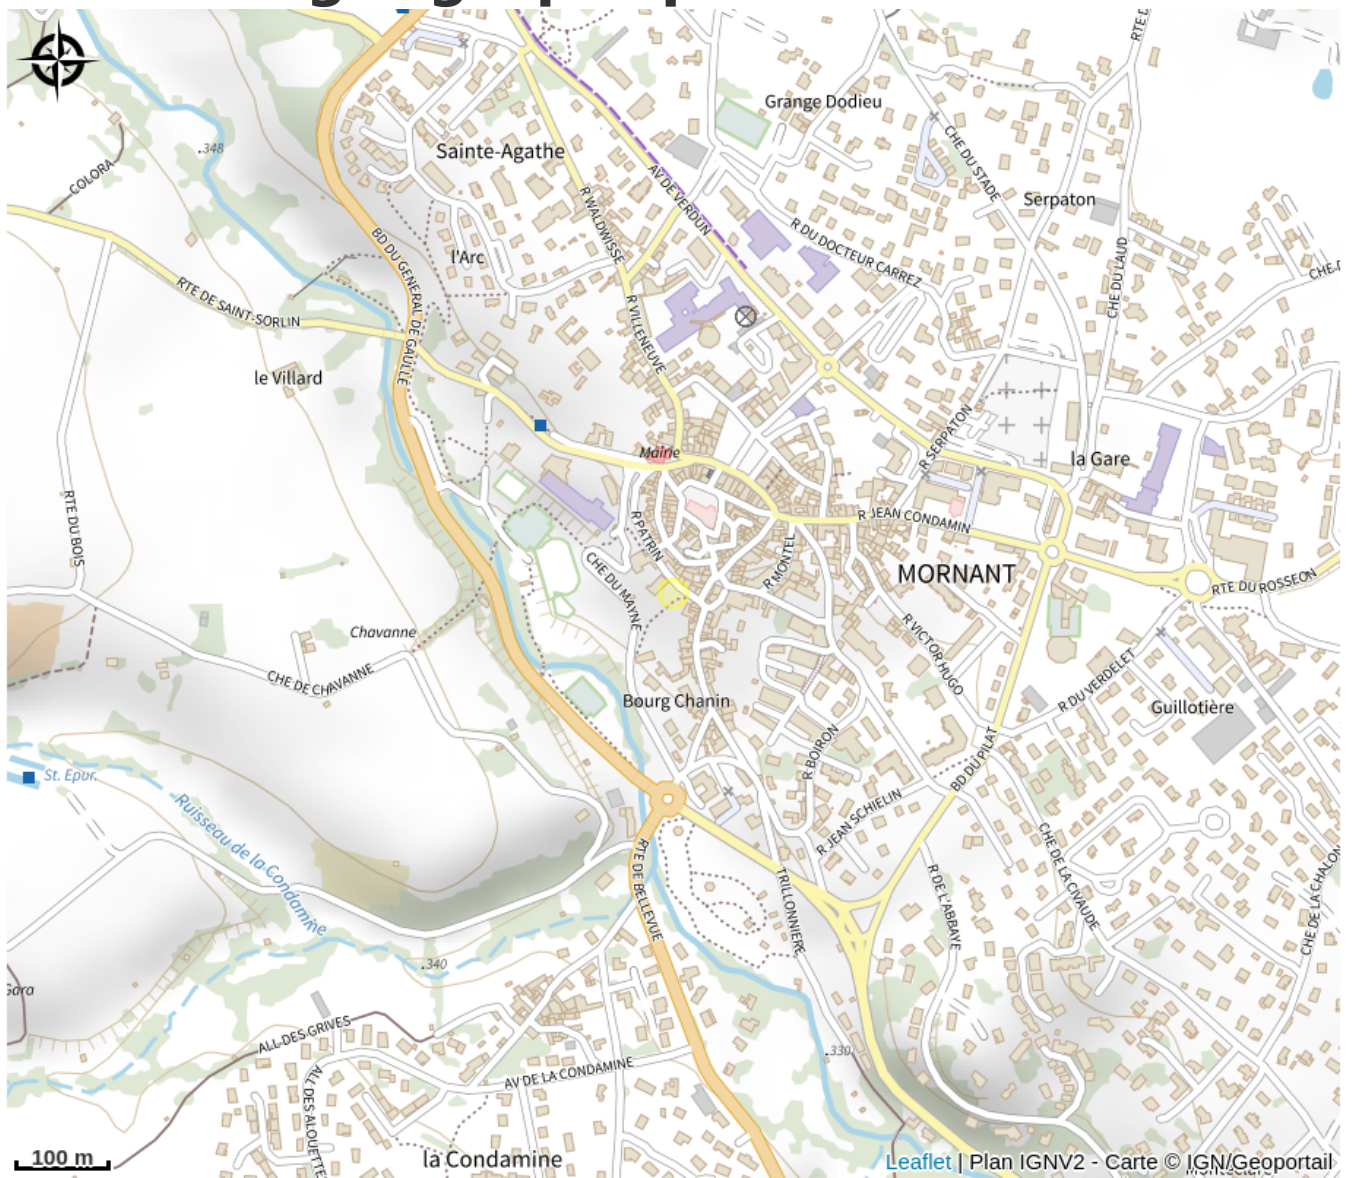

Aire de pique nique

Rhône

Dans le parc aux jeux, une table de pique-nique est présente avec un point d'eau.

Infos pratiques

Categorie : Autres sites recommandés

Situation géographique

Toutes les infos pratiques

Informations pratiques

Ouverture:

Toute l'année.

Tarifs:

Accès libre.

Fiche mise à jour par OTI des Monts du Lyonnais le 22/05/2020

Contact

Parc de jeux