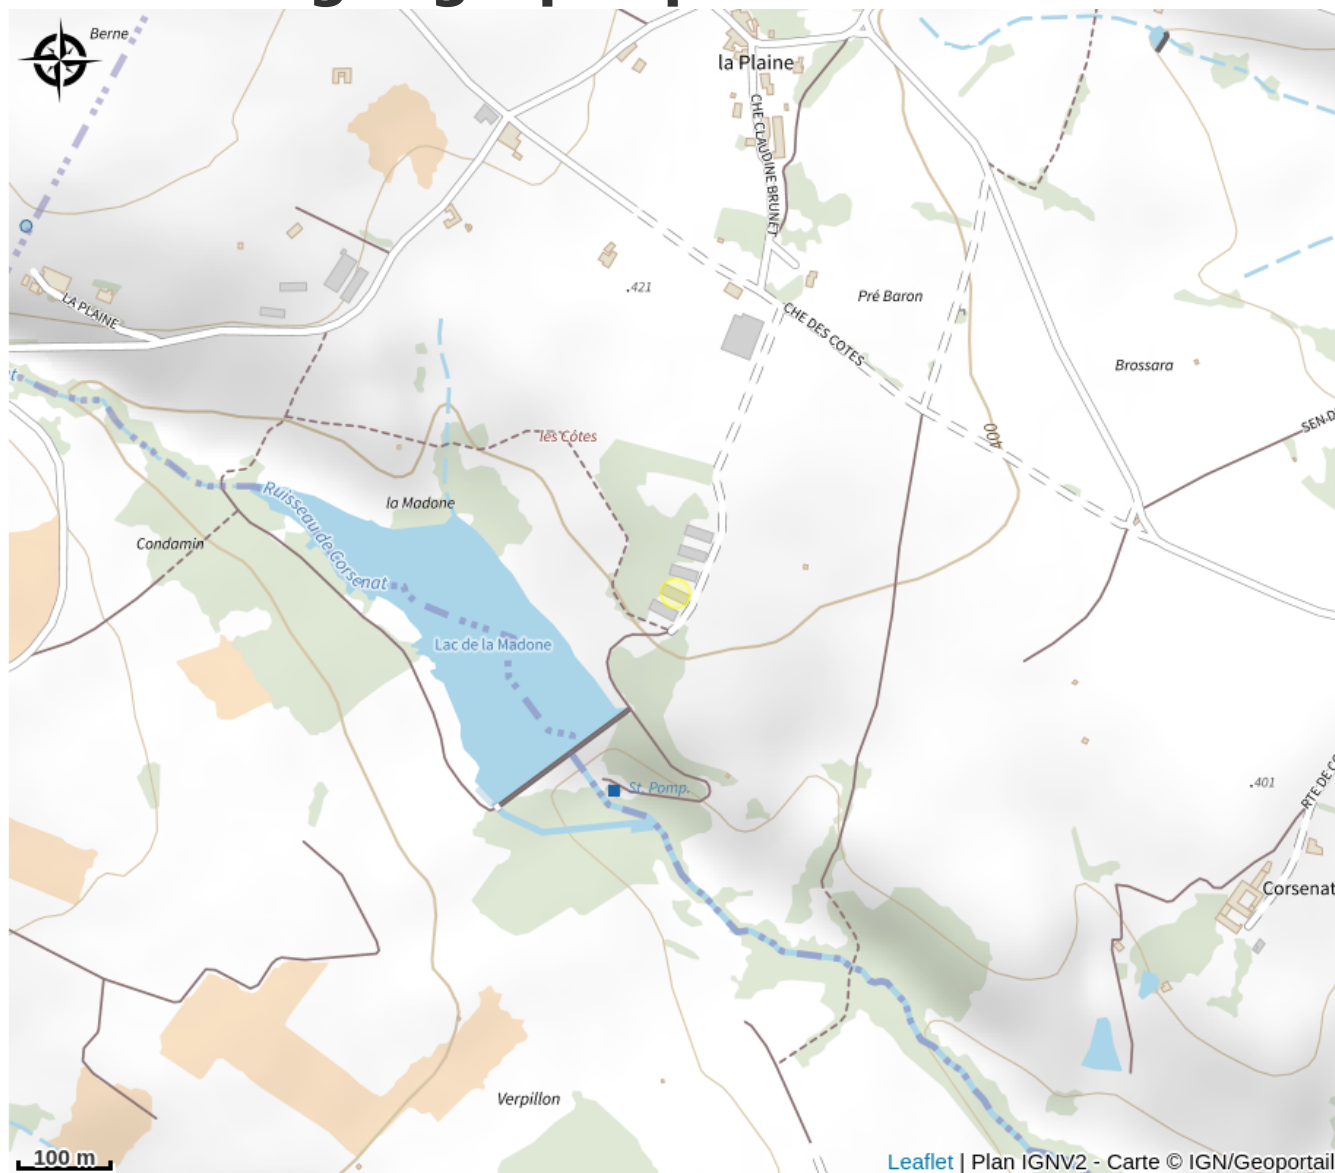

Aire de pique-nique du lac de la Madone

Rhône

Crédit photo : Aire de pique-nique lac de la Madone (OTIMDL)

Autour du lac de la Madone, vous trouverez 5 tables de pique-nique. Le site dispose aussi de 3 toilettes sèches, d'une aire de jeux pour les enfants.

Infos pratiques

Categorie : Autres sites recommandés

Situation géographique

Toutes les infos pratiques

Informations pratiques

Ouverture:

Toute l'année.

Tarifs:

Accès libre.

Fiche mise à jour par OTI des Monts du Lyonnais le 22/07/2022

Contact

Lieu dit La plaine

69440 Mornant

Tél. 04 78 44 00 46

accueil@ville-mornant.fr

<https://www.ville-mornant.fr>