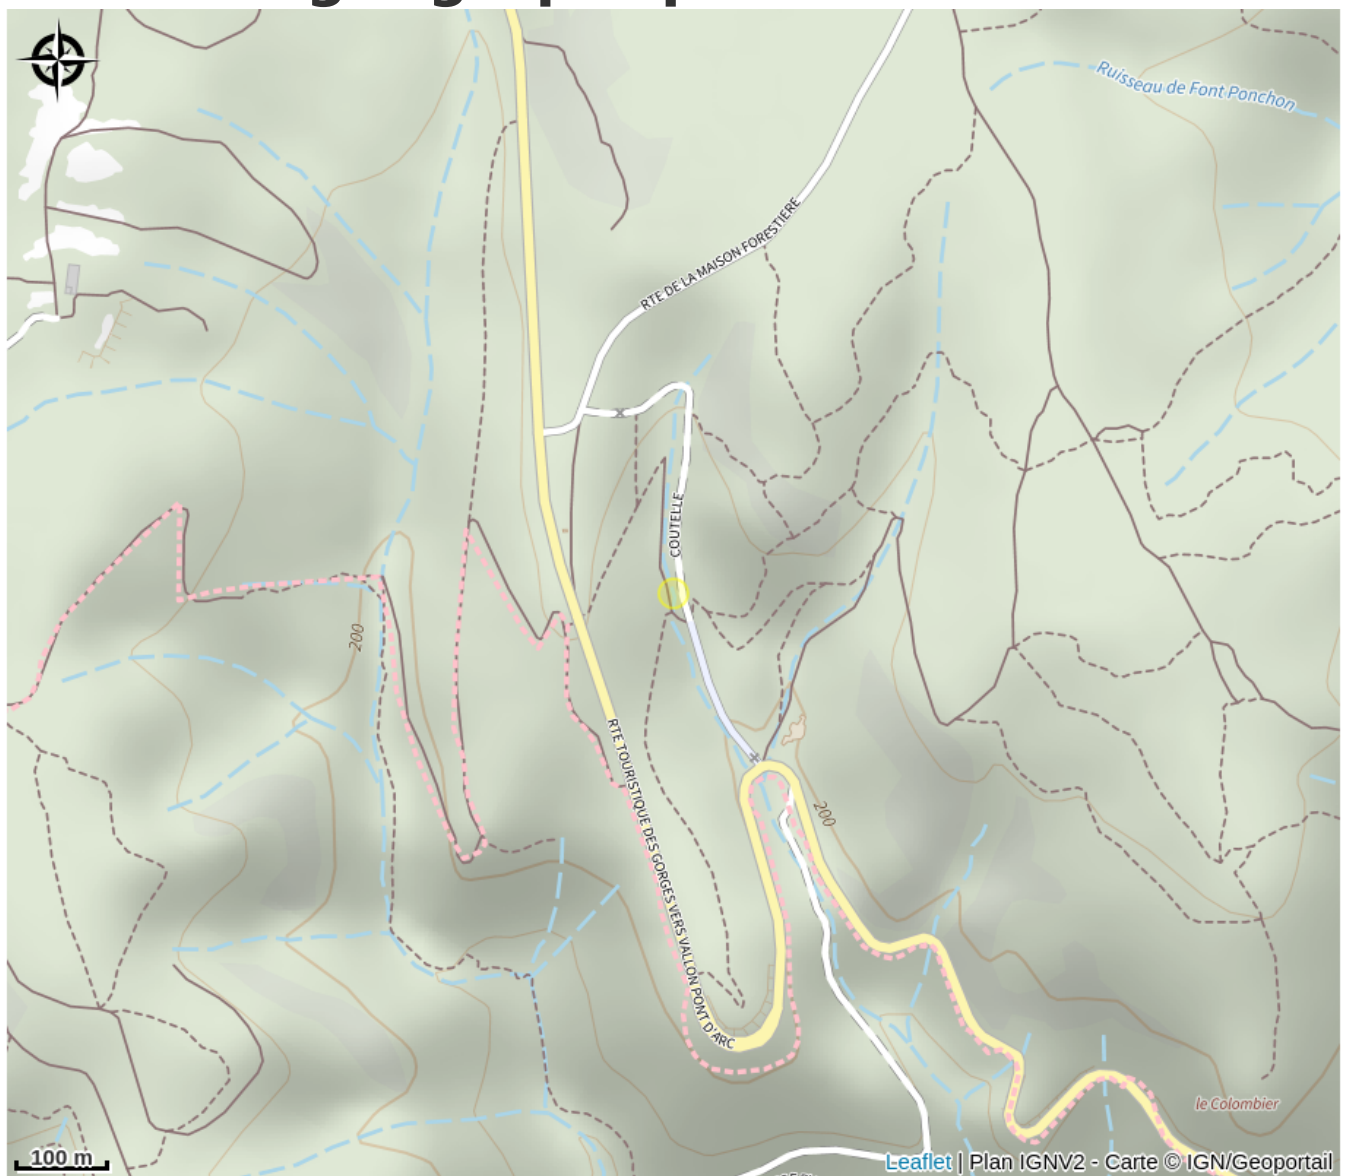

Situation géographique