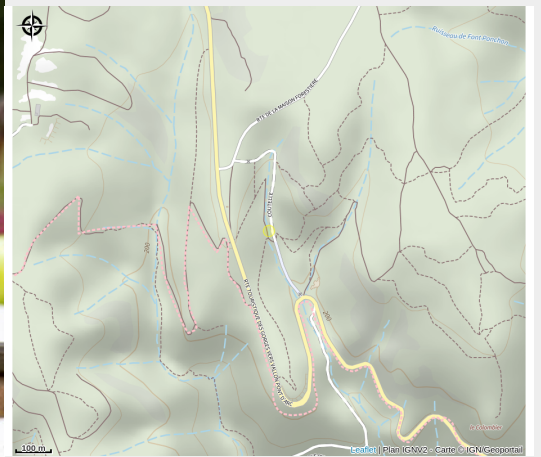

Aire de pique-nique - Grotte Saint-Marcel

Ardèche

Au cœur des Gorges de l'Ardèche, à proximité de la grotte Saint-Marcel, cet aire de pique-nique est le lieu idéal pour se retrouver en famille ou entre amis. 8 tables de pique-nique sont à votre disposition.