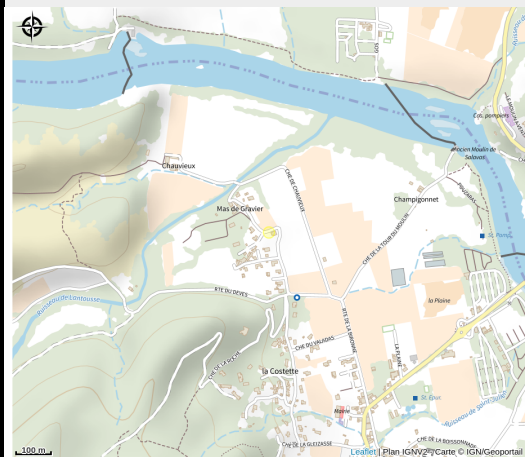

Au Mas des Gravieres

Ardèche

No photo

Infos pratiques

Categorie : Hébergement

: Hébergement locatif

Situation géographique

Toutes les infos pratiques

Informations pratiques

Ouverture:

Toute l'année.

Services:

Réservation obligatoire

Fiche mise à jour par Gorges de l'Ardèche - Pont d'Arc le 15/02/2024

Contact

225 chemin de lantousse