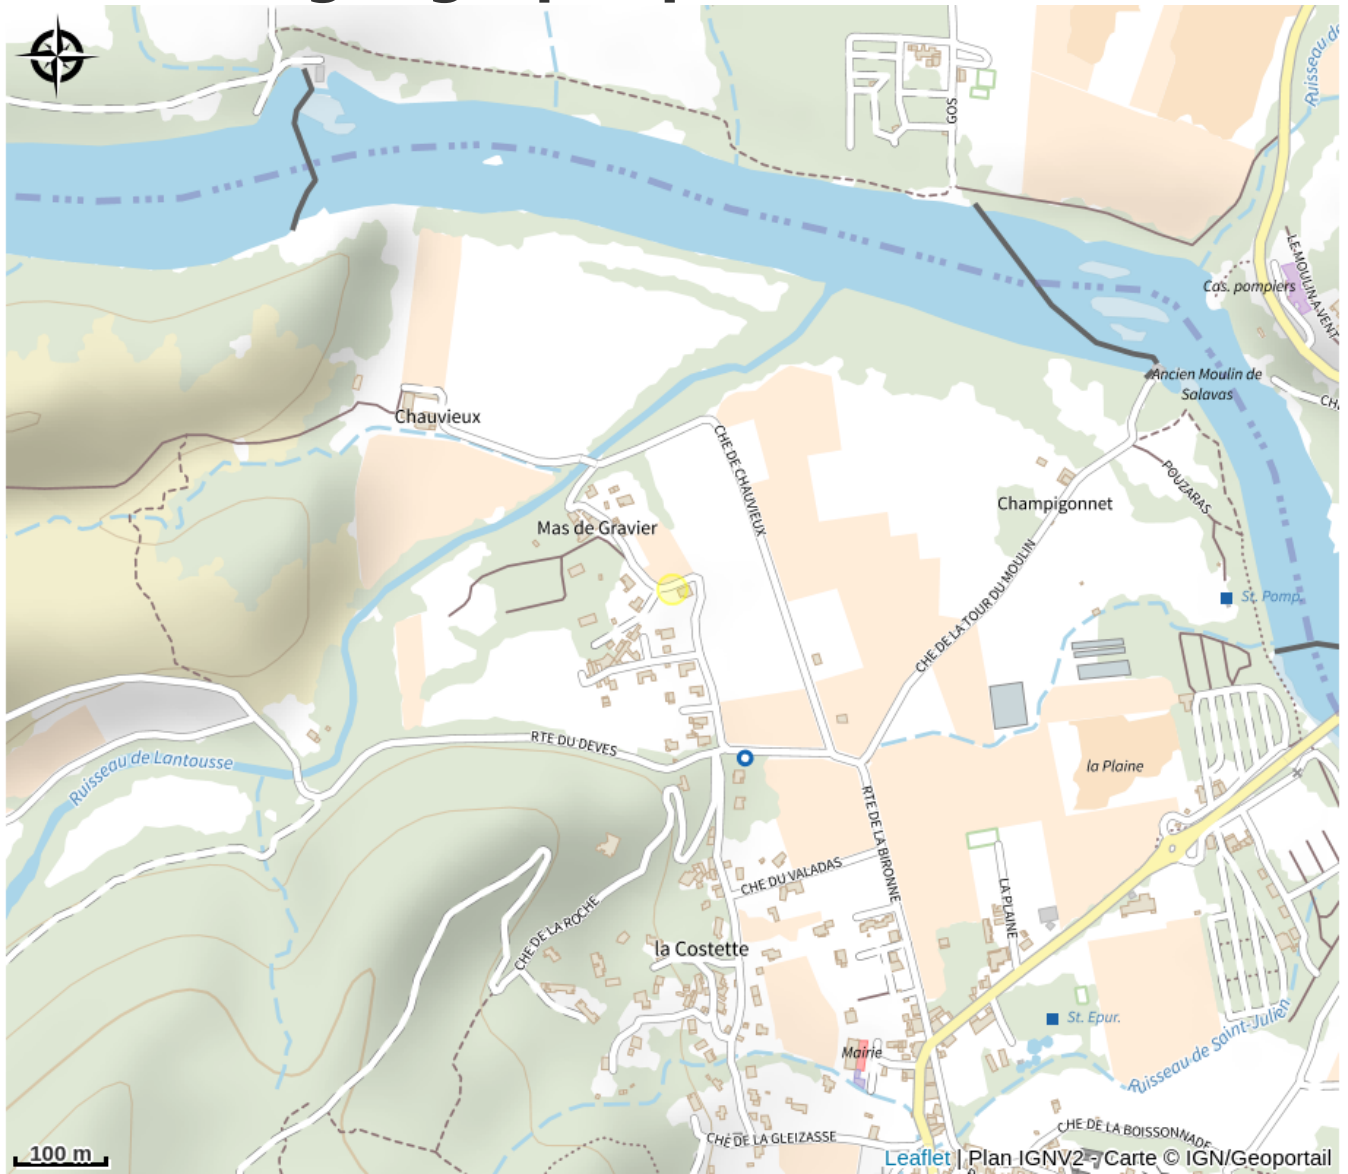

Au Mas des Gravieres

Ardèche

No photo

Infos pratiques

Categorie : Hébergement

: Hébergement locatif

Situation géographique

Toutes les infos pratiques

Informations pratiques

Ouverture:

Toute l'année.

Services:

Réservation obligatoire

Fiche mise à jour par Gorges de l'Ardèche - Pont d'Arc le 15/02/2024

Contact

225 chemin de lantousse