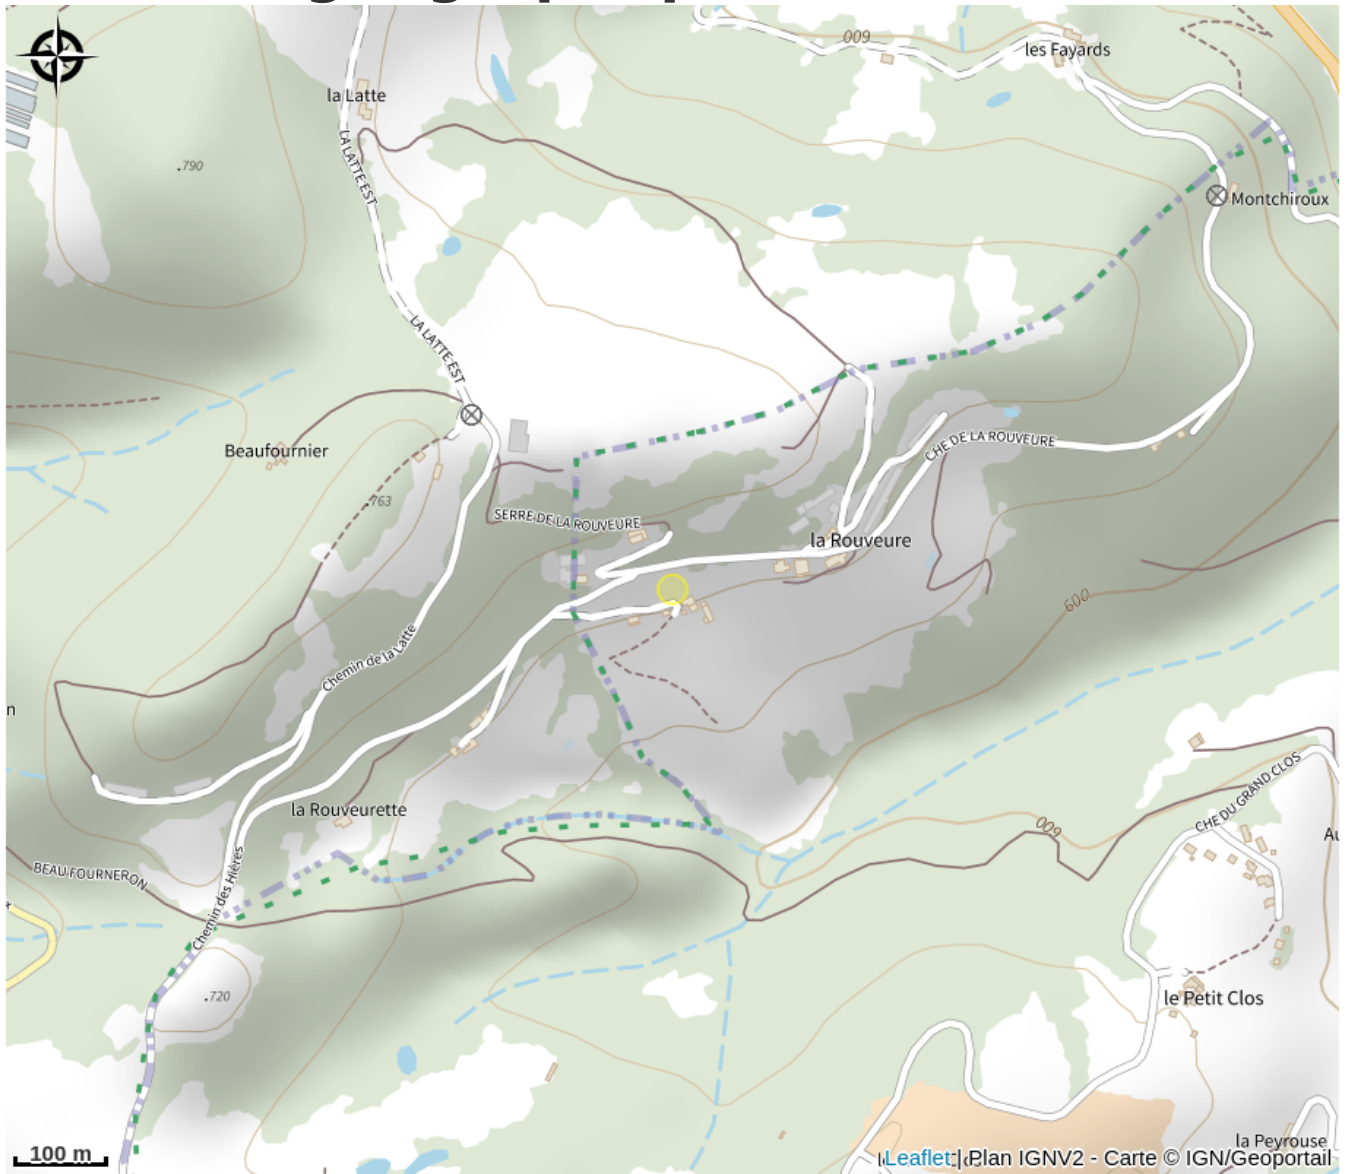

Au Balcon des Saisons - "La Roulotte"

Ardèche

Crédit photo : Roulotte (©SophieLaurent)

Roulotte rénovée bois. À côté du gîte "Au Balcon des saisons".

Infos pratiques

Categorie : Hébergement

: Hébergement locatif

Description

Belle roulotte toute en bois sur terrasse "panoramique" privée, exposée sud, lumineuse, toute équipée et autonome (salle de bain et WC).

Situation géographique

Toutes les infos pratiques

Informations pratiques

Ouverture:

Du 19/11 au 31/12/2024.

Tarifs:

Deux personnes : 55 € (la nuit.).

Services:

Documentation Touristique

Fiche mise à jour par Office de Tourisme du Pays de Lamastre le 09/07/2024

Contact