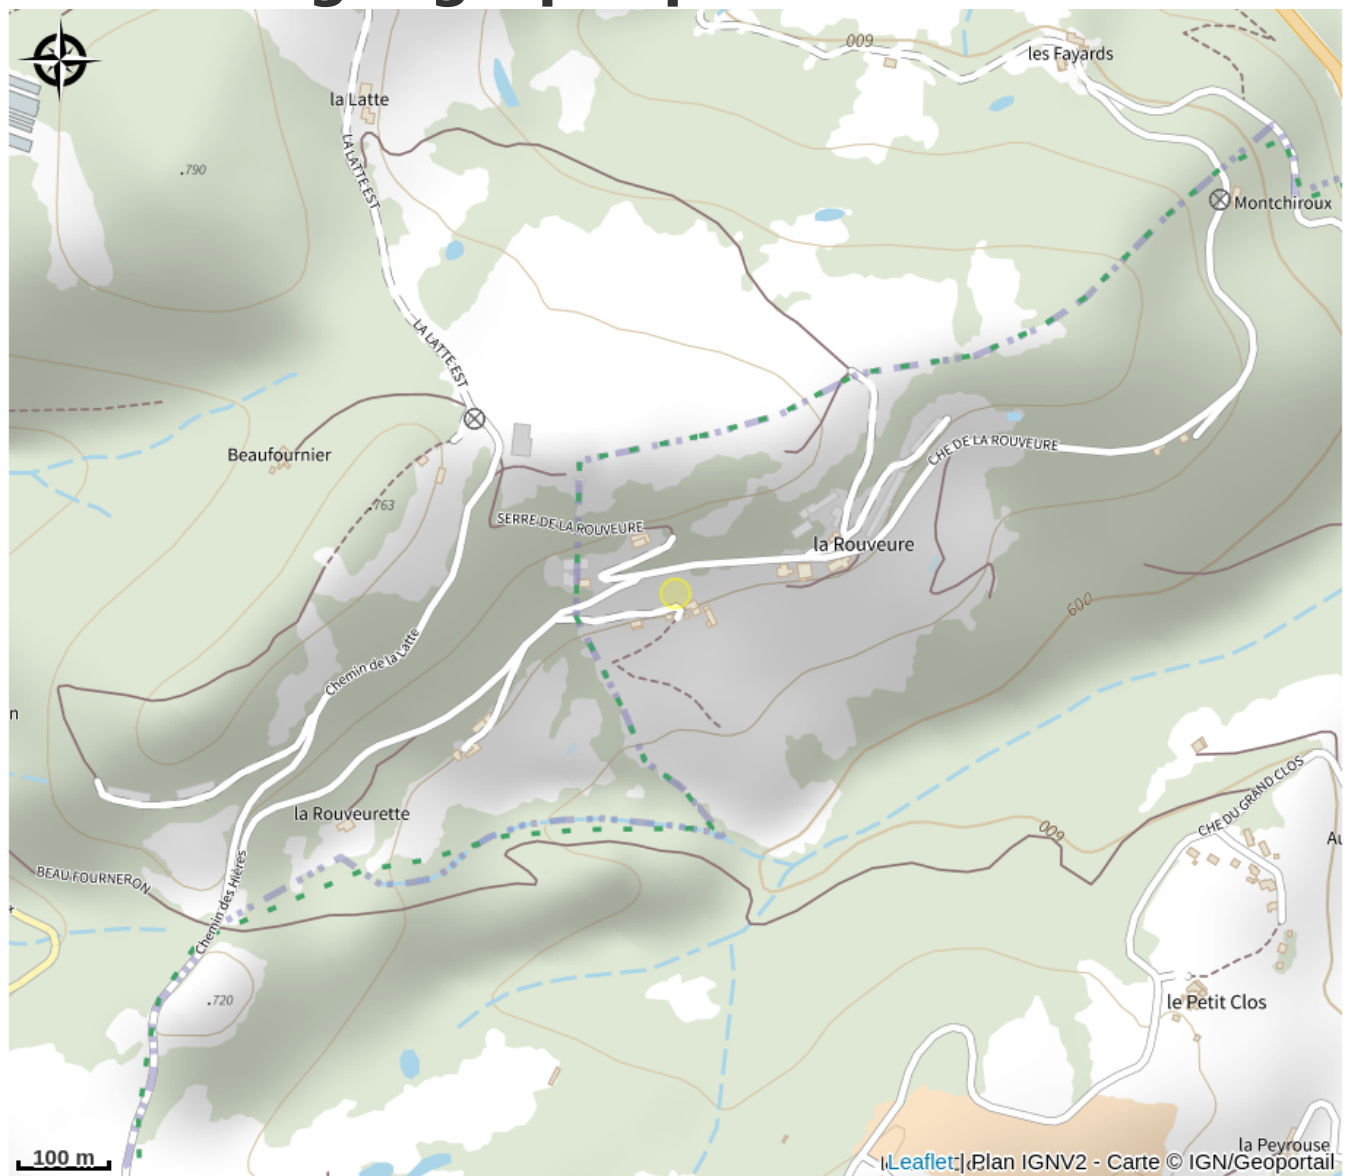

Au Balcon des Saisons - "La Roulotte"

Ardèche

Crédit photo : Roulotte (©SophieLaurent)

Roulotte rénovée bois. À côté du gîte "Au Balcon des saisons".

Infos pratiques

Categorie : Hébergement

: Hébergement locatif

Description

Belle roulotte toute en bois sur terrasse "panoramique" privée, exposée sud, lumineuse, toute équipée et autonome (salle de bain et WC).

Situation géographique

Toutes les infos pratiques

Informations pratiques

Ouverture:

Du 19/11 au 31/12/2024.

Tarifs:

Deux personnes : 55 € (la nuit.).

Services:

Documentation Touristique

Fiche mise à jour par Office de Tourisme du Pays de Lamastre le 09/07/2024

Contact