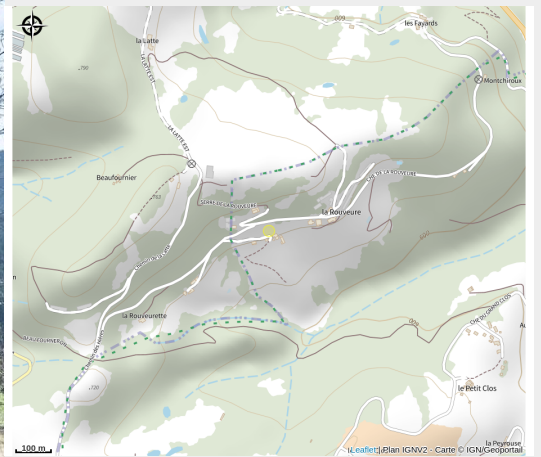

Au Balcon des Saisons - "La Roulotte"

Ardèche

Crédit photo : Roulotte (©SophieLaurent)

Roulotte rénovée bois. À côté du gîte "Au Balcon des saisons".

Infos pratiques

Categorie : Hébergement

: Hébergement locatif

Description

Belle roulotte toute en bois sur terrasse "panoramique" privée, exposée sud, lumineuse, toute équipée et autonome (salle de bain et WC).

Situation géographique

Toutes les infos pratiques

Informations pratiques